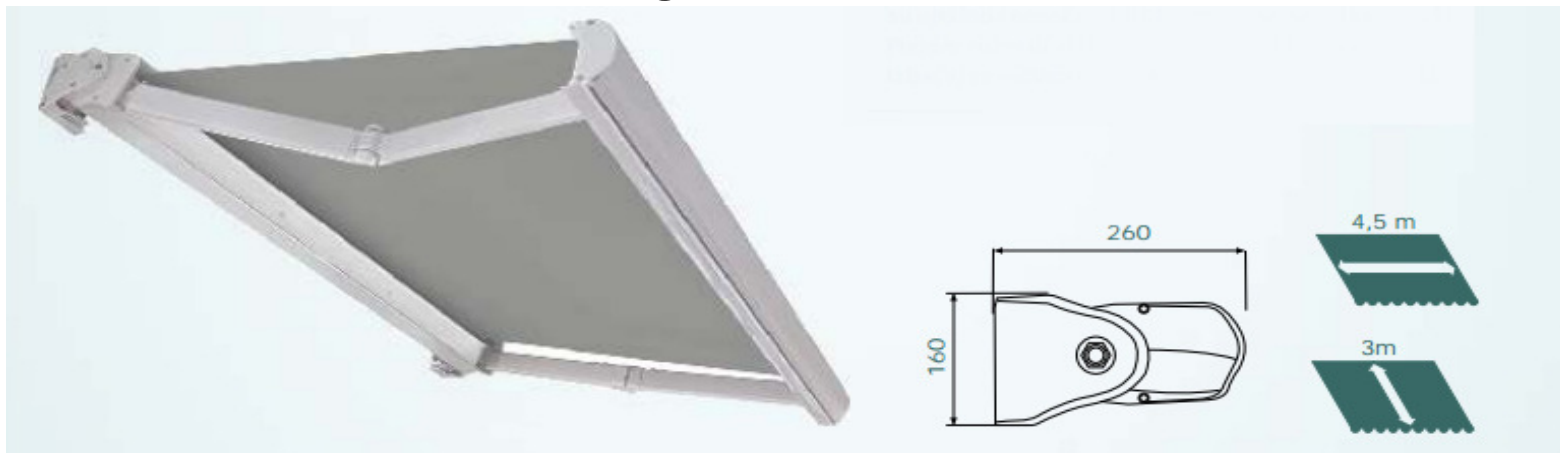

# Cassette Tenda sa zglobnim rukama

## Cassette Tenda sa 2 zglobne ruke, sa kućištem u koje se pakuje

Mogućnos montaže na zid ili plafon

Pogon: Ručni (električni opciono)

Izbačaj se računa zajedno tenda i nosači

Platno: Acryl ili Screen

## Bočni Nosači

*U cenu nije uračunata montaža.*

*Cena montaže zavisi od mesta i načina montaže.*

*U cenu je uračunat PDV.*

*Cene su izražene u €, plaćanje po srednjem kursu NBS*

Širina Visina	240	270	300	330	360	390	420	450	500	600	700	800	900	1000	1100	1200
150	1022	1042	1056	1345,40	1363,60	1379,00	1397,20	1412,60	2615,20	2833,60	3640,00	3957,80	4229,40	5080,60	5356,40	5555,20
200	1057	1078	1098	1388,80	1409,80	1430,80	1447,60	1470,00	2725,80	2948,40	3794,00	4137,00	4428,20	5327,00	5616,80	5819,80
250	x	x	1133	1426,60	1447,60	1472,80	1495,20	1517,60	2853,20	4473,00	3966,20	4335,80	4650,80	5601,40	5906,60	6111,00
300	x	x	x	x	1632,40	1661,80	1687,00	1712,20	2973,60	3060,40	4132,80	4527,60	4853,80	5861,80	6182,40	6388,20
360	x	x	x	x	x	x	x	2842,00	3235,40	3455,20	4349,80	5192,60	5538,40	6829,20	7172,20	7376,60