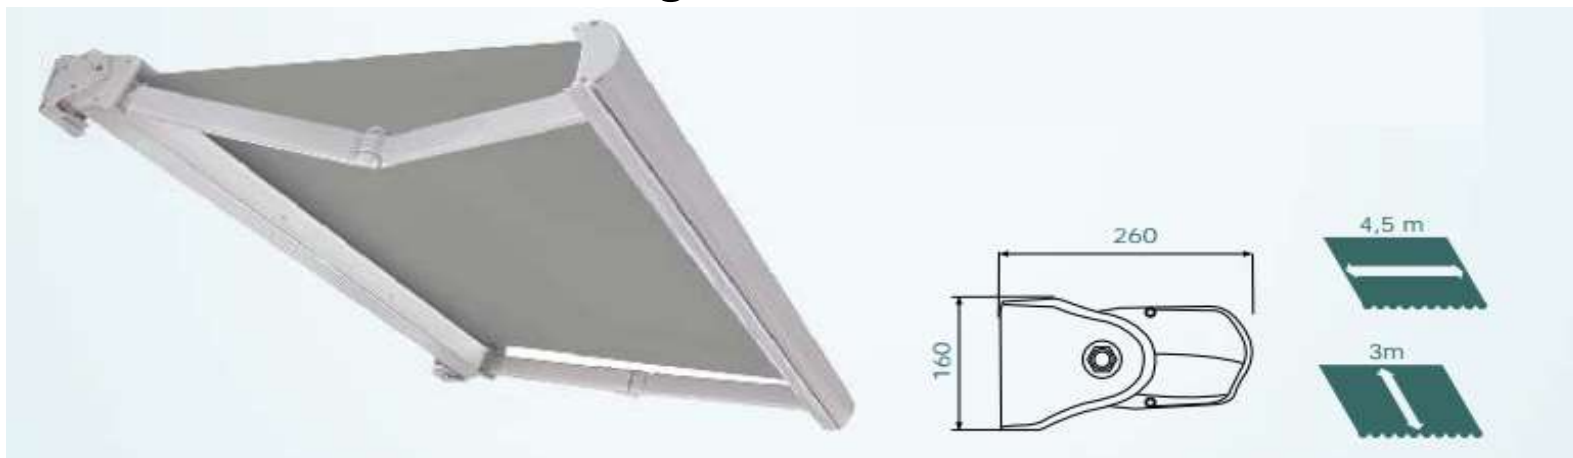

Cassette Tenda sa zglobnim rukama

MR DOOR

Mister Door d.o.o.

Budimska 33a

11000 Beograd

tel/fax: 011/3391769

mob: 069/2085571

e-mail: office@mrdoor.rs

web: www.mrdoor.rs

Facebook: Mr Door

Instagram: mrdoorbg

Youtube: Mister Door

Cassette Tenda sa 2 zglobne ruke, sa kućištem u koje se pakuje

Mogućnost montaže na zid ili plafon

Pogon: Ručni (električni opciono)

Izbačaj se računa zajedno tenda i nosači

Platno: Acryl ili Screen

Bočni Nosači (Klizni nosači preko 500cm širine)

U cenu nije uračunata montaža.

Cena montaže zavisi od mesta i načina montaže.

U cenu je uračunat PDV.

Cene su izražene u €, plaćanje po srednjem kursu NBS

Tenda sa bočnim rukama na motor:

Doplata za daljinski: 1k-50,00€, 5k-70,00€, 16k-170,00€

Motor je obavezan i uračunat je u cenu

Doplata za senzore: Senzor za vetar 220,00€

Senzor za vetar i sunce 250,00€

Senzor za kišu 220,00€

Širina Izbačaj	240	270	300	330	360	390	420	450	500	600	700	800	900	1000	1100	1200
150	1022	1042	1056	1345.40	1363.60	1379.00	1397.20	1412.60	2615.20	2833.60	3640.00	3957.80	4229.40	5080.60	5356.40	5555.20
200	1057	1078	1098	1388.80	1409.80	1430.80	1447.60	1470.00	2725.80	2948.40	3794.00	4137.00	4428.20	5327.00	5616.80	5819.80
250	x	x	1133	1426.60	1447.60	1472.80	1495.20	1517.60	2853.20	4473.00	3966.20	4335.80	4650.80	5601.40	5906.60	6111.00
300	x	x	x	x	1632.40	1661.80	1687.00	1712.20	2973.60	3060.40	4132.80	4527.60	4853.80	5861.80	6182.40	6388.20
360	x	x	x	x	x	x	x	2842.00	3235.40	3455.20	4349.80	5192.60	5538.40	6829.20	7172.20	7376.60