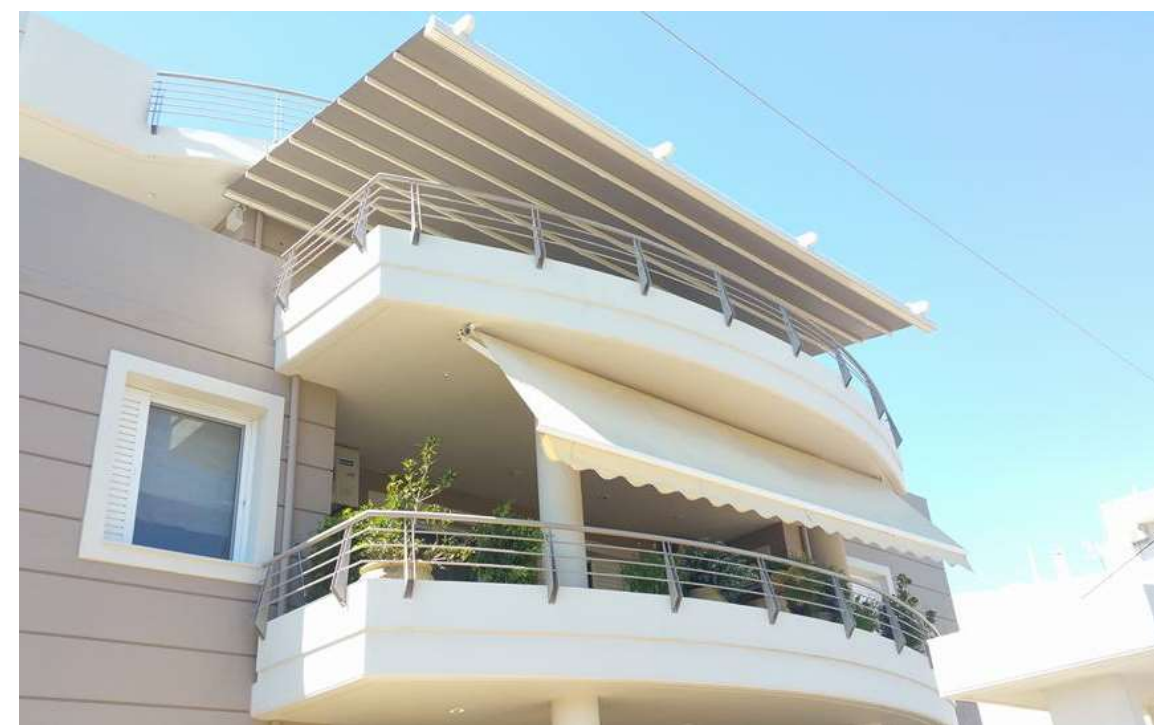

MR DOOR

Mister Door d.o.o.

Budimska 33a
11000 Beograd
tel: 011/3391769
mob: 069/2085573
email: office@mrdoor.rs
web: www.mrdoor.rs
Facebook: Mr Door
Instagram: mrdoorbg
Youtube: Mister Door

Pergola Cable

Viseća Pergola izrađena od Aluminijumskih profila (horizontala, vođica, stubova) i PVC Blockout platna.

Do 6m projekcije: Alu vođica 70x120mm , Stubovi 100x100mm, Oluk 100x120

Od 6m do 8m projekcije: Alu vođica 85x160mm , Stubovi 100x100mm, Oluk 100x120

Od 8m do 10m projekcije: Alu vođica 100x180mm , Stubovi 100x100mm, Oluk 100x120

Standardne Boje konstrukcije: Ral 1013, 9016; Standardne boje platna: Ral 9016, 1013, 1019, 5024, 9018

Oklagija Ø75, Somfy motor

	250	300	350	400	450	500	550	600	650	700	750	800	850	900	950	1000	1050	1100	1150	1200	1250	1300	1350	1400	1450	1500	1550	1600
250	2656	2799	2946	3089	3355	3502	3872	4018	4161	4304	4673	4820	5086	5233	5376	5750	5892	6035	6182	6350	6616	6759	6931	7049	7220	7338	7516	7659
300	2798	2960	3125	3287	3596	3761	4150	4314	4476	4637	5025	5190	5499	5665	5826	6244	6404	6566	6731	6893	7202	7363	7579	7716	7905	8042	8238	8375
350	2879	3047	3219	3386	3726	3898	4293	4464	4631	4799	5193	5365	5705	5901	6069	6468	6635	6802	6999	7167	7507	7675	7872	8014	8243	8386	8589	8731
400	3021	3207	3398	3584	3967	4157	4571	4760	4946	5132	5570	5760	6143	6333	6520	6962	7147	7334	7524	7710	8126	8313	8528	8689	8903	9099	9320	9481
450	3163	3368	3577	3781	4208	4417	4848	5056	5261	5491	5921	6130	6557	6791	6995	7431	7635	7840	8081	8286	8713	8917	9185	9365	9598	9777	10017	10612
500	3244	3455	3670	3881	4338	4553	4991	5230	5441	5652	6089	6330	6787	7002	7213	7688	7898	8109	8324	8569	9027	9238	9478	10079	10318	10504	10750	10936
550	3386	3615	3849	4078	4579	4813	5294	5527	5756	5986	6466	6700	7201	7434	7697	8157	8386	8649	8883	9112	9613	10258	10516	10721	10978	11183	11447	11652
600	3528	3776	4028	4276	4820	5097	5572	5823	6071	6344	6818	7070	7647	7899	8147	8660	8907	9155	9407	10071	10615	10863	11140	11363	11639	11916	12199	12422
650	3848	4115	4387	4655	5279	5576	6071	6341	6634	6902	7396	7701	8325	8597	8898	9397	9664	10347	10619	10887	11511	11779	12075	12373	12668	12911	13214	13457
700	3999	4286	4577	4864	5560	5851	6365	6680	6967	7254	7800	8091	8762	9087	9374	10308	10594	10881	11172	11459	12130	12471	12787	13049	13364	13626	13948	14250
750	4088	4381	4679	4998	5703	6001	6547	6844	7137	7464	7984	8316	9021	9319	10028	10553	10845	11139	11437	11785	12490	12784	13107	13376	13697	14006	14335	14604
800	4239	4552	4869	5207	5959	6301	6841	7157	7503	7816	8389	8706	9458	10191	10504	11048	11360	11673	12044	12357	13109	13422	13764	14092	14433	14721	15069	15357
850	5621	5999	6380	6783	8179	8586	9191	9604	9982	10359	10997	11378	13190	13572	13949	14558	14934	15366	15748	16125	17522	17939	18346	18698	19104	19456	19929	20281
900	5779	6164	6578	6963	8452	8841	9453	9874	10259	10678	11289	12094	13558	13947	14332	15002	15386	15771	16160	16545	18049	18434	18848	19208	19681	20041	20461	20821
950	6011	6419	6855	7263	8835	9246	9914	10324	10766	11173	12222	12634	14180	14592	15054	15692	16099	16506	16918	17365	18912	19319	19756	20198	20634	21016	21459	21841
1000	6244	6699	7133	7588	9217	9684	10341	10808	11238	12084	12740	13174	14803	15291	15721	16382	16811	17281	17715	18145	19774	20264	20723	21128	21586	21991	22456	22861

U cenu pergole uključen je transport na teritoriji Beograda

U cenu pergole nije uračunata montaža i eventualni vertikalni transport (na sprat)

U cenu pergole uračunat je motor i 1 daljinski upravljač

Cene su izražene u €, plaćanje u dinarskoj protivvrednosti po srednjem kursu NBS