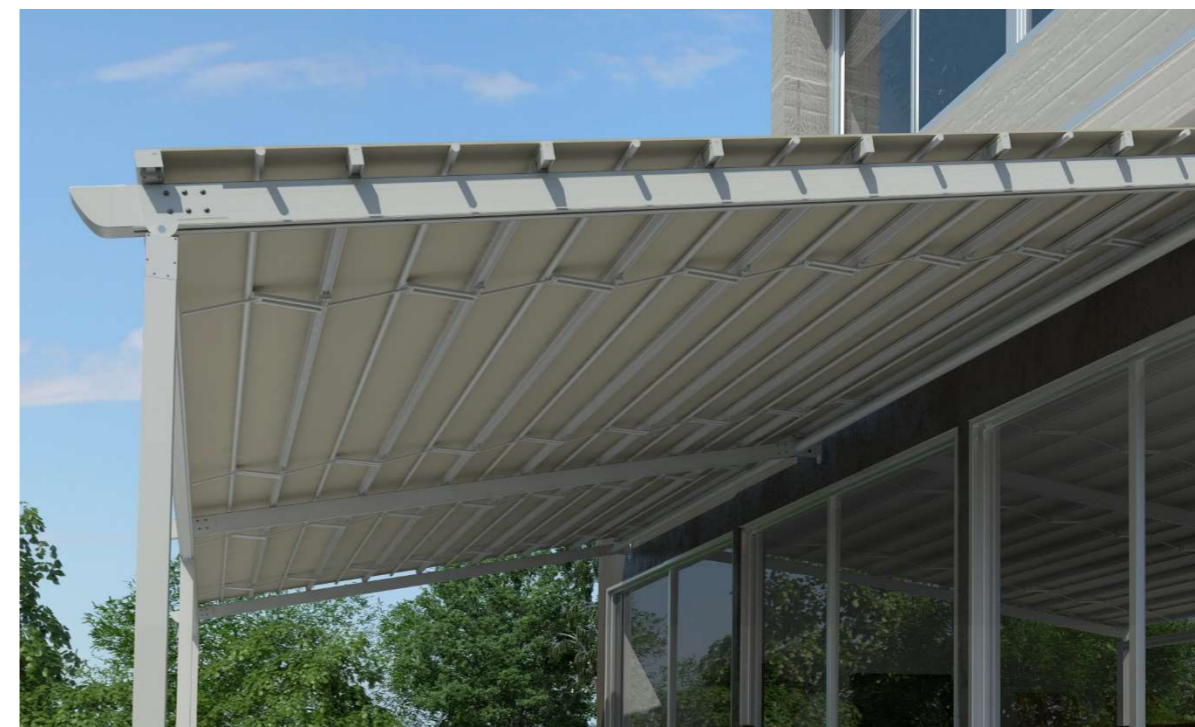

MR DOOR

Mister Door d.o.o.

Budimska 33a
11000 Beograd
tel: 011/3391769
mob: 069/2085573
email: office@mrdoor.rs
web: www.mrdoor.rs
Facebook: Mr Door
Instagram: mrdoorbg
Youtube: Mister Door

Pergola Top Star

Namenjena za montažu na zid sa jedne i na stubove sa druge strane. **Platno se nalazi iznad konstrukcije**

Pergola izrađena od Aluminijskih profila (horizontala, vođica, stubova) i PVC Blockout platna.

Alu vođica 70x120mm, Stubovi 100x100mm, Oluk 100x120

Standardne Boje konstrukcije: Ral 1013, 9016

Standardne boje platna: Ral 9016, 1013, 1019, 5024, 9018

Oklagija Ø75, Somfy motor

	250	300	350	400	450	500	550	600	650	700	750	800	850	900	950	1000	1050	1100	1150	1200	1250	1300	1350	1400	1450	1500	1550	1600
250	3160	3372	3581	3790	4135	4344	4784	4991	5199	5408	5848	6056	6403	6610	6819	7259	7468	7675	7884	8118	8468	8677	8941	9094	9357	9511	9779	9958
300	3358	3600	3837	4075	4476	4714	5182	5419	5655	5893	6361	6599	7001	7238	7475	7969	8206	8443	8680	8918	9324	9562	9880	10062	10354	10536	10833	11015
350	3482	3737	3989	4240	4683	4934	5416	5666	5917	6168	6650	6901	7345	7620	7872	8354	8605	8855	9132	9383	9831	10082	10388	10585	10923	11119	11429	11626
400	3681	3965	4245	4525	5024	5304	5815	6094	6373	6653	7189	7469	7969	8248	8528	9064	9344	9623	9903	10183	10720	11000	11335	11560	11894	12153	12492	12717
450	3880	4192	4501	4810	5365	5674	6214	6521	6829	7163	7703	8011	8568	8901	9209	9749	10058	10366	10707	11016	11576	11885	12283	12537	12899	13153	13521	14190
500	4003	4330	4652	4975	5571	5894	6447	6794	7115	7438	7991	8339	8937	9258	9581	10167	10490	10811	11134	11490	12092	12414	12792	13475	13851	14119	14500	14768
550	4202	4557	4909	5260	5913	6264	6871	7221	7572	7923	8530	8882	9535	9886	10270	10852	11203	11588	11939	12290	12948	13715	14121	14417	14822	15119	15529	15825
600	4401	4785	5165	5545	6254	6659	7270	7649	8028	8433	9044	9424	10167	10546	10926	11571	11951	12330	12710	13506	14220	14600	15035	15360	15794	16173	16612	16937

U cenu pergole uključen je transport na teritoriji Beograda

U cenu pergole nije uračunata montaža i eventualni vertikalni transport (na sprat)

U cenu pergole uračunat je motor i 1 daljinski upravljač

Cene su izražene u €, plaćanje u dinarskoj protivvrednosti po srednjem kursu NBS