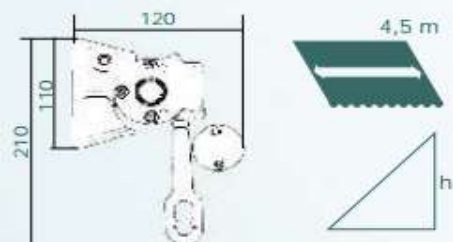

Tende sa bočnim rukama

Tenda sa bočnim rukama sa 2 ruke i reduktorom, ručni pogon

Za tende više od 160cm, dužina ruku je 50cm.

Ruke su bočne

Pogon: Ručni (električni opciono)

Platno: Acryl ili Screen

Bočni Nosači

U cenu nije uračunata montaža.

Cena montaže zavisi od mesta i načina montaže.

U cenu je uračunat PDV.

Cene su izražene u €, plaćanje po srednjem kursu NBS

Tenda sa bočnim rukama na motor:

Doplata za motor: 180,00€ (samo do visine od 160cm)