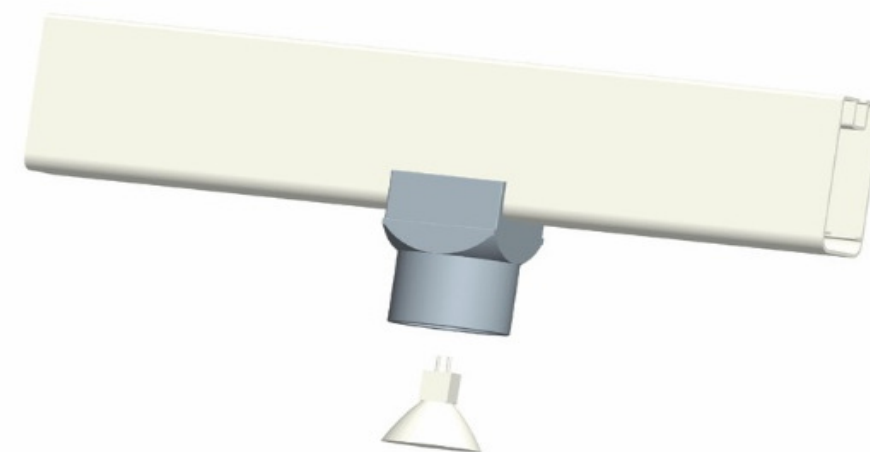

Floper LED rasveta (dodatna opcija)

Karakteristike Led rasvete:
2W, 250Ma, 140Lm, 120°, A+, 2KW/100h, Warm White 3000K
garancija 5 godina ili 25.000 H

Mister Door d.o.o.
Budimska 33a
11000 Beograd
tel/fax: 011/3391769
mob: 069/2085571
e-mail: office@mrdoor.rs
web: www.mrdoor.rs
Facebook: Mr Door
Instagram: mrdoorbg
Youtube: Mr Door

Projekcija	Sirina Pergole (m)																									
	2,5	3	3,5	4	4,5	5	5,5	6	6,5	7	7,5	8	8,5	9	9,5	10	10,5	11	11,5	12	12,5	13	13,5	14	14,5	15
2,5	409 (4)	410 (4)	474 (6)	475 (6)	476 (6)	477 (6)	539 (8)	539 (8)	539 (8)	539 (8)	539 (8)	604(10)	604(10)	604(10)	604(10)	669 (12)	669 (12)	669 (12)	734 (14)	734 (14)	734 (14)	734 (14)	734 (14)	799 (16)	799 (16)	799 (16)
3	409 (4)	410 (4)	474 (6)	475 (6)	476 (6)	477 (6)	539 (8)	539 (8)	539 (8)	539 (8)	539 (8)	604(10)	604(10)	604(10)	604(10)	669 (12)	669 (12)	669 (12)	734 (14)	734 (14)	734 (14)	734 (14)	734 (14)	799 (16)	799 (16)	799 (16)
3,5	474 (6)	475 (6)	571 (9)	571 (9)	571 (9)	571 (9)	669 (12)	669 (12)	669 (12)	669 (12)	767 (15)	767 (15)	767 (15)	767 (15)	864 (18)	864 (18)	864 (18)	864 (18)	962 (21)	962 (21)	962 (21)	962 (21)	962 (21)	1083 (24)	1083 (24)	1083 (24)
4	474 (6)	475 (6)	571 (9)	571 (9)	571 (9)	571 (9)	669 (12)	669 (12)	669 (12)	669 (12)	767 (15)	767 (15)	767 (15)	767 (15)	864 (18)	864 (18)	864 (18)	864 (18)	962 (21)	962 (21)	962 (21)	962 (21)	962 (21)	1083 (24)	1083 (24)	1083 (24)
4,5	474 (6)	475 (6)	571 (9)	571 (9)	571 (9)	571 (9)	669 (12)	669 (12)	669 (12)	669 (12)	767 (15)	767 (15)	767 (15)	767 (15)	864 (18)	864 (18)	864 (18)	864 (18)	962 (21)	962 (21)	962 (21)	962 (21)	962 (21)	1083 (24)	1083 (24)	1083 (24)
5	474 (6)	475 (6)	571 (9)	571 (9)	571 (9)	571 (9)	669 (12)	669 (12)	669 (12)	669 (12)	767 (15)	767 (15)	767 (15)	767 (15)	864 (18)	864 (18)	864 (18)	864 (18)	962 (21)	962 (21)	962 (21)	962 (21)	962 (21)	1083 (24)	1083 (24)	1083 (24)
5,5	539 (8)	539 (8)	669 (12)	669 (12)	669 (12)	669 (12)	799 (16)	799 (16)	799 (16)	799 (16)	930 (20)	930 (20)	930 (20)	930 (20)	1083 (24)	1083 (24)	1083 (24)	1083 (24)	1214 (28)	1214 (28)	1214 (28)	1214 (28)	1214 (28)	1344 (32)	1344 (32)	1344 (32)
6	539 (8)	539 (8)	669 (12)	669 (12)	669 (12)	669 (12)	799 (16)	799 (16)	799 (16)	799 (16)	930 (20)	930 (20)	930 (20)	930 (20)	1083 (24)	1083 (24)	1083 (24)	1083 (24)	1214 (28)	1214 (28)	1214 (28)	1214 (28)	1214 (28)	1344 (32)	1344 (32)	1344 (32)
6,5	539 (8)	539 (8)	669 (12)	669 (12)	669 (12)	669 (12)	799 (16)	799 (16)	799 (16)	799 (16)	930 (20)	930 (20)	930 (20)	930 (20)	1083 (24)	1083 (24)	1083 (24)	1083 (24)	1214 (28)	1214 (28)	1214 (28)	1214 (28)	1214 (28)	1344 (32)	1344 (32)	1344 (32)
7	539 (8)	539 (8)	669 (12)	669 (12)	669 (12)	669 (12)	799 (16)	799 (16)	799 (16)	799 (16)	930 (20)	930 (20)	930 (20)	930 (20)	1083 (24)	1083 (24)	1083 (24)	1083 (24)	1214 (28)	1214 (28)	1214 (28)	1214 (28)	1214 (28)	1344 (32)	1344 (32)	1344 (32)
7,5	604(10)	604(10)	767 (15)	767 (15)	767 (15)	767 (15)	930 (20)	930 (20)	930 (20)	930 (20)	1116 (25)	1116 (25)	1116 (25)	1116 (25)	1279 (30)	1279 (30)	1279 (30)	1279 (30)	1442 (35)	1442 (35)	1442 (35)	1442 (35)	1442 (35)	1604 (40)	1604 (40)	1604 (40)
8	604(10)	604(10)	767 (15)	767 (15)	767 (15)	767 (15)	930 (20)	930 (20)	930 (20)	930 (20)	1116 (25)	1116 (25)	1116 (25)	1116 (25)	1279 (30)	1279 (30)	1279 (30)	1279 (30)	1442 (35)	1442 (35)	1442 (35)	1442 (35)	1442 (35)	1604 (40)	1604 (40)	1604 (40)
8,5	604(10)	604(10)	767 (15)	767 (15)	767 (15)	767 (15)	930 (20)	930 (20)	930 (20)	930 (20)	1116 (25)	1116 (25)	1116 (25)	1116 (25)	1279 (30)	1279 (30)	1279 (30)	1279 (30)	1442 (35)	1442 (35)	1442 (35)	1442 (35)	1442 (35)	1604 (40)	1604 (40)	1604 (40)
9	604(10)	604(10)	767 (15)	767 (15)	767 (15)	767 (15)	930 (20)	930 (20)	930 (20)	930 (20)	1116 (25)	1116 (25)	1116 (25)	1116 (25)	1279 (30)	1279 (30)	1279 (30)	1279 (30)	1442 (35)	1442 (35)	1442 (35)	1442 (35)	1442 (35)	1604 (40)	1604 (40)	1604 (40)
9,5	604(10)	604(10)	767 (15)	767 (15)	767 (15)	767 (15)	930 (20)	930 (20)	930 (20)	930 (20)	1116 (25)	1116 (25)	1116 (25)	1116 (25)	1279 (30)	1279 (30)	1279 (30)	1279 (30)	1442 (35)	1442 (35)	1442 (35)	1442 (35)	1442 (35)	1604 (40)	1604 (40)	1604 (40)
10	604(10)	604(10)	767 (15)	767 (15)	767 (15)	767 (15)	930 (20)	930 (20)	930 (20)	930 (20)	1116 (25)	1116 (25)	1116 (25)	1116 (25)	1279 (30)	1279 (30)	1279 (30)	1279 (30)	1442 (35)	1442 (35)	1442 (35)	1442 (35)	1442 (35)	1604 (40)	1604 (40)	1604 (40)