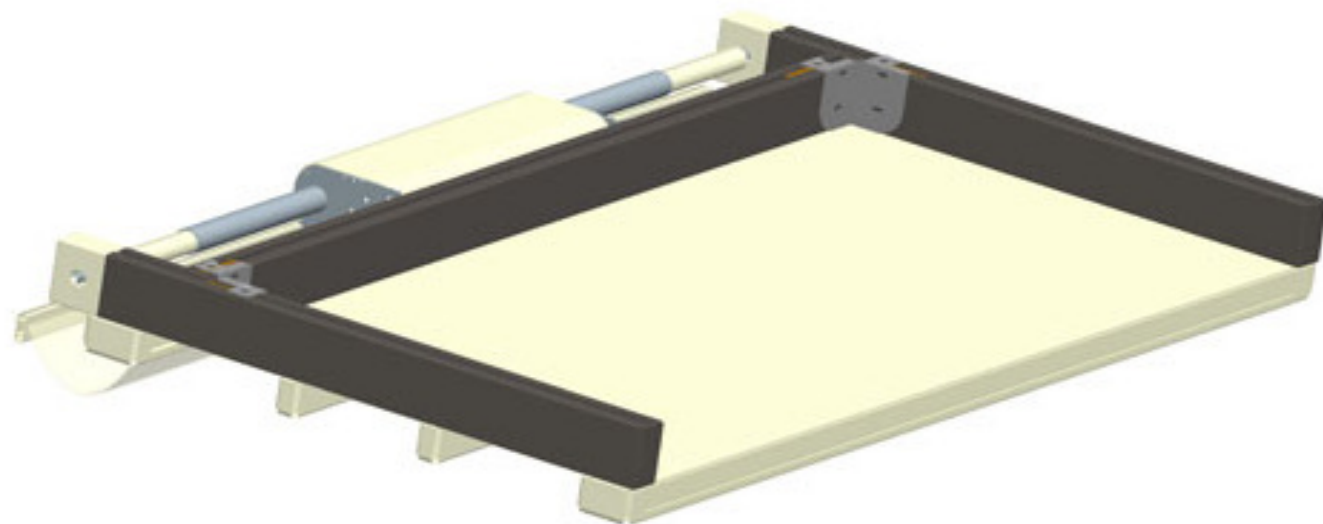

Pergole Floper 100

Namenjena za montažu na zid, druga strana se oslanja na postojeću konstrukciju
Polikarbonatno platno, Profil Vođice 50x100mm, Somfy motor,
Boja konstrukcije: Ral 1013, 9010, 7021, 8014 (ostale boje uz doplatu)

Mister Door d.o.o.
Budimska 33a
11000 Beograd
tel/fax: 011/3391769
mob: 069/2085571
e-mail: office@mrdoor.rs
web: www.mrdoor.rs
Facebook: Mr Door
Instagram: mrdoorbg
Youtube: Mr Door

Projekcija	Širina Pergole (m)																									
	2,5	3	3,5	4	4,5	5	5,5	6	6,5	7	7,5	8	8,5	9	9,5	10	10,5	11	11,5	12	12,5	13	13,5	14	14,5	15
2,5	2.981	3.067	3.153	3.239	3.325	3.722	3.808	3.894	3.981	4.067	4.172	4.192	4.194	4.276	4.656	4.738	4.820	4.902	4.985	5.067	5.149	5.231	5.611	5.693	5.794	5.874
3	3.128	3.227	3.325	3.424	3.522	3.964	4.063	4.161	4.257	4.358	4.478	4.496	4.510	4.604	5.027	5.121	5.215	5.309	5.403	5.497	5.590	5.684	5.611	5.693	5.794	5.874
3,5	3.209	3.312	3.416	3.520	3.623	4.124	4.227	4.331	4.434	4.538	4.664	4.679	4.698	4.796	5.275	5.373	5.472	5.571	5.670	5.769	5.868	5.967	6.445	6.544	6.664	6.760
4	3.344	3.460	3.576	3.692	3.807	4.353	4.469	4.585	4.701	4.917	4.957	4.971	5.001	5.112	5.633	5.744	5.855	5.965	6.076	6.187	6.297	6.408	6.929	7.040	7.174	7.283
4,5	3.492	3.620	3.748	3.876	4.004	4.615	4.743	4.871	4.999	5.127	5.283	5.293	5.335	5.458	6.041	6.163	6.286	6.408	6.530	6.653	6.775	6.897	7.480	7.603	7.752	7.872
5	3.638	3.778	3.919	4.059	4.200	4.861	5.001	5.142	5.282	5.422	5.593	5.602	5.655	5.789	6.421	6.556	6.690	6.823	6.957	7.092	7.226	7.359	7.992	8.125	8.289	8.420
5,5	3.786	3.939	4.091	4.244	4.396	5.110	5.264	5.415	5.567	5.720	5.906	5.912	5.977	6.123	6.805	6.950	7.096	7.242	7.388	7.533	7.679	7.824	8.506	8.652	8.829	8.973
6	3.934	4.099	4.264	4.428	4.593	5.359	5.523	5.688	5.853	6.018	6.219	6.222	6.300	6.441	7.188	7.345	7.503	7.660	7.817	7.975	8.132	8.290	9.021	9.178	9.370	9.525
6,5	4.082	4.259	4.436	4.613	4.790	5.607	5.784	5.961	6.138	6.315	6.531	6.542	6.621	6.790	7.572	7.740	7.909	8.078	8.247	8.417	8.586	8.755	9.536	9.705	9.911	10.076
7	4.230	4.419	4.609	4.798	4.987	5.856	6.045	6.234	6.424	6.613	6.844	6.853	6.943	7.124	7.955	8.135	8.316	8.497	8.677	8.858	9.036	9.220	10.050	10.231	10.452	10.630
7,5	4.394	4.595	4.797	4.998	5.200	6.129	6.330	6.532	6.733	6.935	7.181	7.186	7.289	7.465	8.369	8.561	8.754	8.946	9.138	9.331	9.523	9.716	10.603	10.796	11.030	11.220
8	4.542	4.755	4.969	5.183	5.397	6.378	6.591	6.805	7.019	7.232	7.493	7.496	7.611	7.814	8.752	8.956	9.162	9.364	9.568	9.772	9.976	10.180	11.118	11.322	11.571	11.773
8,5	4.690	4.915	5.142	5.367	5.593	6.626	6.852	7.078	7.304	7.530	7.806	7.817	7.932	8.148	9.135	9.351	9.567	9.782	9.998	10.214	10.430	10.645	11.633	11.848	12.112	12.325
9	4.837	5.076	5.314	5.552	5.790	6.875	7.113	7.351	7.589	7.828	8.118	8.127	8.254	8.482	9.519	9.746	9.973	10.201	10.428	10.656	10.883	11.110	12.147	12.375	12.652	12.878
9,5	4.986	5.236	5.486	5.734	5.987	7.124	7.374	7.624	7.875	8.125	8.431	8.438	8.577	8.816	9.902	10.141	10.380	10.619	10.858	11.098	11.337	11.576	12.661	12.901	13.193	13.430
10	5.133	5.396	5.659	5.921	6.184	7.373	7.635	7.898	8.160	8.423	8.744	8.748	8.899	9.149	10.285	10.536	10.787	11.037	11.288	11.539	11.790	12.041	13.177	13.427	13.734	13.982

- u cenu pergole uracunat je transport u Beogradu
- Cene su sa uracunatim PDV-om
- montaža uracunata u cenu za iznose veće od 5000,00€
- cena montaže zavisi od mesta i načina montaže
U cenu pergole uracunata je elektronika i motor
Garancija: 5 godina