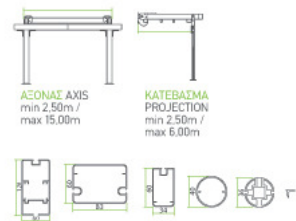

Pergola Floper 120 Cables

Namenjena za montažu na zid, sa dodatnim Inox kablovima kao podrška
Polikarbonatno platno, Profil Vođice 60x120mm, Somfy motor,
Boja konstrukcije: Ral 1013, 9010, 7021, 8014 (ostale boje uz doplatu)

Mister Door d.o.o.
Budimska 33a
11000 Beograd
tel/fax: 011/3391769
mob: 063/208557
e-mail: office@mrdoor.rs
web: www.mrdoor.rs
Facebook: Mr Door
Instagram: mrdoorbg
Youtube: Mr Door

Proje kcija	Sirina Pergole (m)															
	2,5	3	3,5	4	4,5	5	5,5	6	6,5	7	7,5	8	8,5	9	9,5	10
2,5	3.247	3.332	3.416	3.501	3.585	4.100	4.184	4.269	4.353	4.437	4.542	4.562	4.592	4.621	5.056	5.136
3	3.394	3.491	3.587	3.683	3.779	4.346	4.443	4.539	4.635	4.732	4.850	4.864	4.905	4.945	5.429	5.520
3,5	3.488	3.589	3.691	3.793	3.894	4.500	4.602	4.703	4.805	4.907	5.031	5.039	5.085	5.130	5.651	5.747
4	3.635	3.748	3.862	3.976	4.089	4.747	4.860	4.974	5.087	5.201	5.340	5.341	5.398	5.454	6.024	6.131
4,5	3.782	3.907	4.033	4.158	4.283	4.993	5.118	5.244	5.369	5.494	5.648	5.653	5.711	5.779	6.396	6.515
5	3.927	4.064	4.202	4.339	4.477	5.237	5.374	5.511	5.649	5.786	5.955	5.962	6.022	6.101	6.767	6.896

- u cenu pergole uracunat je transport u Beogradu
- Cene su sa uracunatim PDV-om
- montaža uracunata u cenu za iznose veće od 5000,00€
Garancija: 5 godina

Cene su izražene u €, plaćanje u dinarskoj protivvrednosti po srednjem kursu NBS