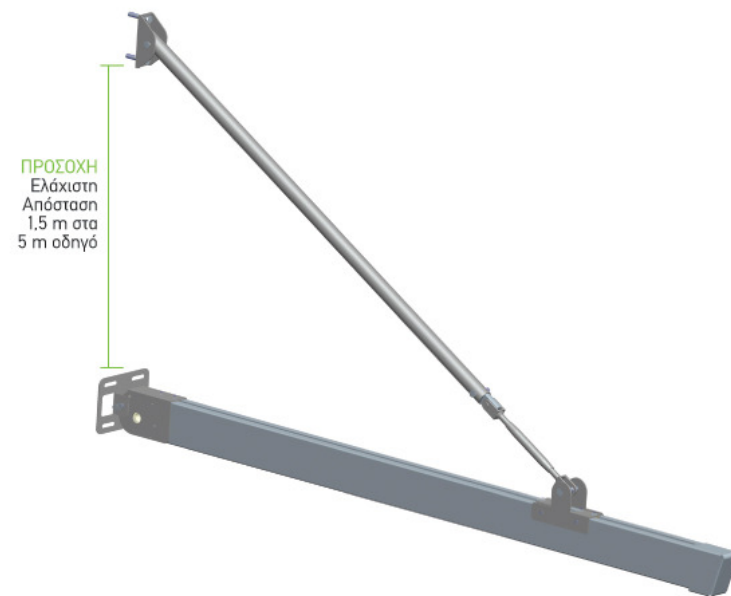

Pergola Floper 120 Cables

Namenjena za montažu na zid, sa dodatnim Inox kablovima kao podrška
Polikarbonatno platno, Profil Vođice 60x120mm, Somfy motor,
Boja konstrukcije: Ral 1013, 9010, 7021, 8014 (ostale boje uz doplatu)

Mister Door d.o.o.
Budimska 33a
11000 Beograd
tel/fax: 011/3391769
mob: 063/208557
e-mail: office@mrdoor.rs
web: www.mrdoor.rs
Facebook: Mr Door
Instagram: mrdoorbg
Youtube: Mr Door