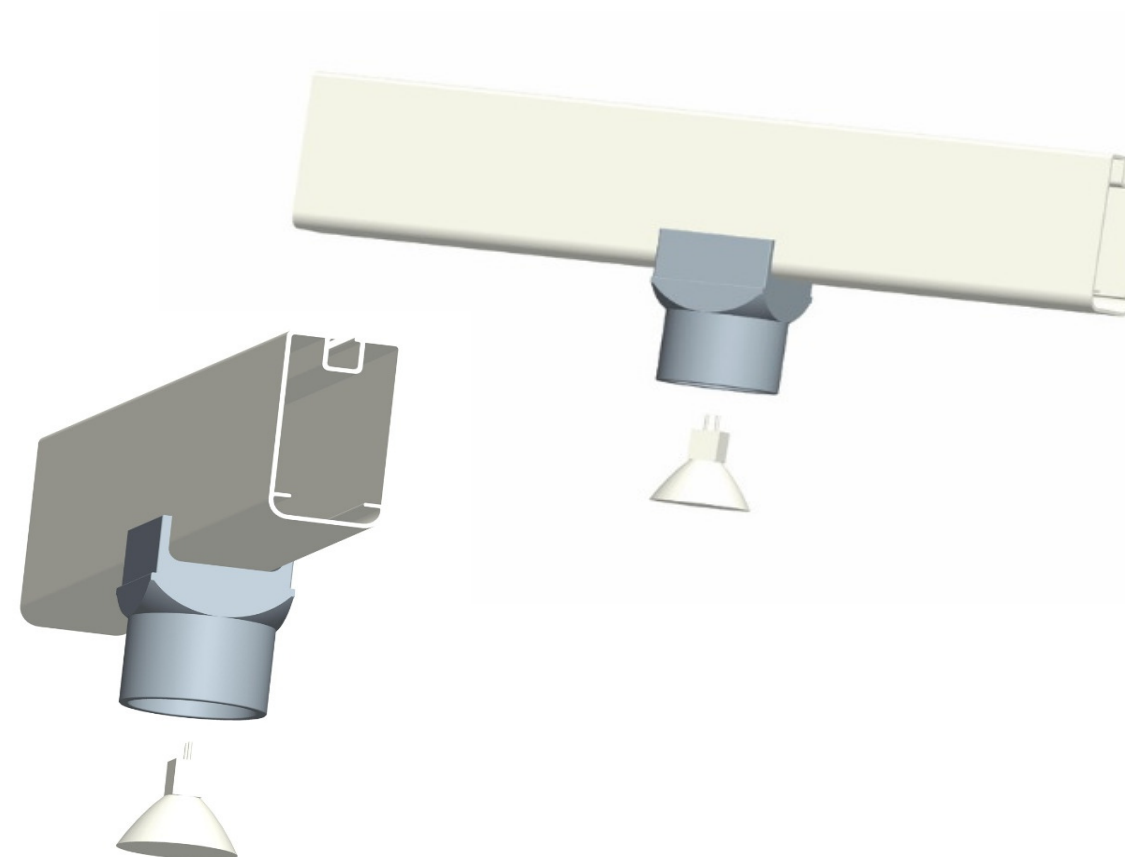

Pergola Floper 120 Cables

Namenjena za montažu na zid, sa dodatnim Inox kablovima kao podrška
 Polikarbonatno platno, Profil Vođice 60x120mm, Somfy motor,
 Boja konstrukcije: Ral 1013, 9010, 7021, 8014 (ostale boje uz doplatu)

Floper LED rasveta (dodatna opcija)

Karakteristike Led rasvete:
 2W, 250Ma, 140Lm, 120°, A+, 2KW/100h, Warm White 3000K
 garancija 5 godina ili 25.000 H

Mister Door d.o.o.
 Budimska 33a
 11000 Beograd
 tel/fax: 011/3391769
 mob: 063/208557
 e-mail: office@mrdoor.rs
 web: www.mrdoor.rs
 Facebook: Mr Door
 Instagram: mrdoorbg
 Youtube: Mr Door