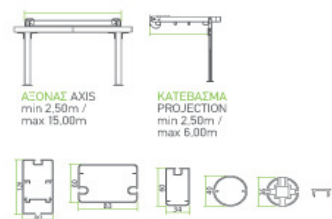

Projekcija	Sirina Pergole (m)																									
	2,5	3	3,5	4	4,5	5	5,5	6	6,5	7	7,5	8	8,5	9	9,5	10	10,5	11	11,5	12	12,5	13	13,5	14	14,5	15
2,5	4.863	4.978	5.091	5.203	5.832	6.609	6.725	6.837	6.949	7.062	7.195	7.738	7.849	7.975	8.732	8.843	8.954	9.065	9.182	9.801	9.912	10.026	10.792	10.906	11.035	11.144
3	5.028	5.155	5.279	5.403	6.043	6.882	7.009	7.133	7.257	7.380	7.528	8.077	8.199	8.337	9.154	9.276	9.399	9.521	9.649	10.280	10.402	10.528	11.354	11.480	11.623	11.742
3,5	5.142	5.274	5.403	5.531	6.177	7.065	7.197	7.326	7.455	7.584	7.736	8.286	8.413	8.556	9.422	9.549	9.676	9.803	9.937	10.573	10.700	10.830	11.705	11.835	11.983	12.108
4	5.307	5.450	5.591	5.731	6.388	7.338	7.482	7.622	7.762	7.902	8.069	8.625	8.763	8.918	9.845	9.983	10.121	10.260	10.404	11.052	11.190	11.331	12.268	12.409	12.571	12.707
4,5	5.598	5.753	5.905	6.057	6.788	7.801	7.955	8.107	8.259	8.410	8.591	9.212	9.363	9.527	10.515	10.665	10.815	10.964	11.120	11.840	11.990	12.143	13.140	13.293	13.468	13.616
5	5.762	5.928	6.092	6.255	6.998	8.071	8.238	8.401	8.564	8.727	8.922	9.549	9.710	9.887	10.935	11.096	11.257	11.418	11.585	12.317	12.478	12.642	13.699	13.863	14.053	14.211
5,5	5.928	6.105	6.280	6.455	7.209	8.345	8.522	8.697	8.872	9.046	9.255	9.888	10.060	9.248	11.357	11.530	11.702	11.874	12.053	12.796	12.968	13.143	14.262	14.437	14.640	14.810
6	6.093	6.282	6.468	6.654	7.420	8.618	8.807	8.993	9.179	9.365	9.588	10.227	10.410	10.610	11.780	11.963	12.147	12.331	12.520	13.275	13.458	13.644	13.824	14.011	15.228	15.409

- u cenu pergole uracunat je transport u Beogradu
- Cene su sa uracunatim PDV-om
- montaža uracunata u cenu za iznose veće od 5000,00€
Garancija: 5 godina

Cene su izražene u €, plaćanje u dinarskoj protivvrednosti po srednjem kursu NBS