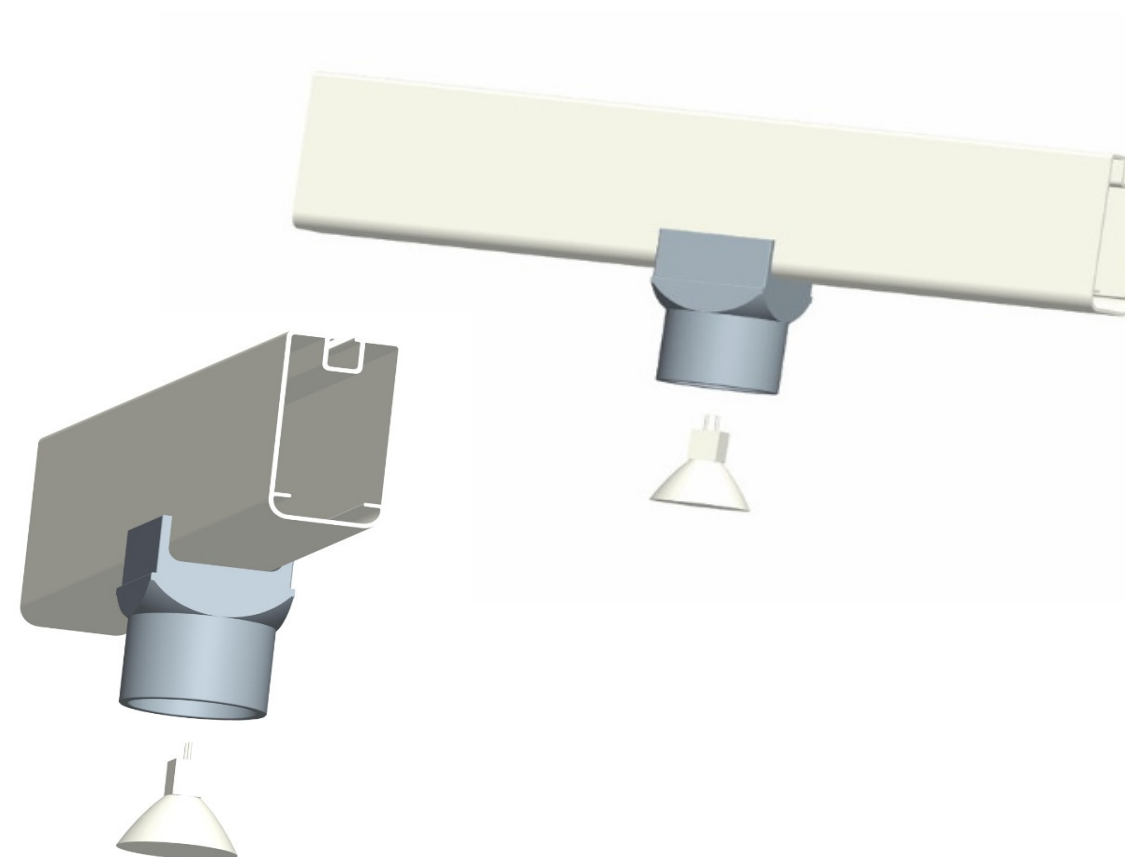

## Pergola Floper 120 Curved (zakrivljena)

Namenjena za montažu na zid, druga strana se oslanja na stubove  
 Polikarbonatno platno, Profil Vođice 60x120mm, Somfy motor,  
 Boja konstrukcije: Ral 1013, 9010, 7021, 8014 (ostale boje uz doplatu)

## Floper LED rasveta (dodatna opcija)

Karakteristike Led rasvete:  
2W, 250Ma, 140Lm, 120°, A+, 2KW/100h, Warm White 3000K  
garancija 5 godina ili 25.000 H

**Mister Door d.o.o.**  
Budimska 33a  
11000 Beograd  
tel/fax: 011/3391769  
mob: 063/208557  
e-mail: office@mrdoor.rs  
web: www.mrdoor.rs  
Facebook: Mr Door  
Instagram: mrdoorbg  
Youtube: Mr Door