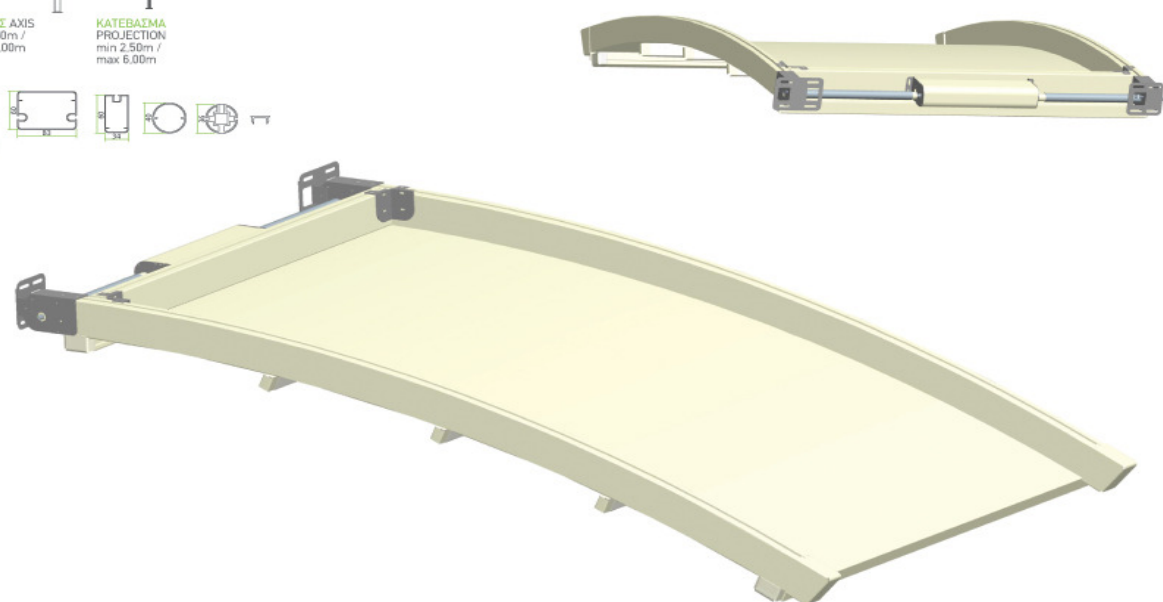

Pergola Floper 120 Curved (zakrivljena)

Namenjena za montažu na zid, druga strana se oslanja na stubove
Polikarbonatno platno, Profil Vođice 60x120mm, Somfy motor,
Boja konstrukcije: Ral 1013, 9010, 7021, 8014 (ostale boje uz doplatu)

Mister Door d.o.o.
Budimska 33a
11000 Beograd
tel/fax: 011/3391769
mob: 063/208557
e-mail: office@mrdoor.rs
web: www.mrdoor.rs
Facebook: Mr Door
Instagram: mrdoorbg
Youtube: Mr Door

Projekcija	Sirina Pergole (m)																									
	2,5	3	3,5	4	4,5	5	5,5	6	6,5	7	7,5	8	8,5	9	9,5	10	10,5	11	11,5	12	12,5	13	13,5	14	14,5	15
2,5	4.863	4.978	5.091	5.203	5.832	6.609	6.725	6.837	6.949	7.062	7.195	7.738	7.849	7.975	8.732	8.843	8.954	9.065	9.182	9.801	9.912	10.026	10.792	10.906	11.035	11.144
3	5.028	5.155	5.279	5.403	6.043	6.882	7.009	7.133	7.257	7.380	7.528	8.077	8.199	8.337	9.154	9.276	9.399	9.521	9.649	10.280	10.402	10.528	11.354	11.480	11.623	11.742
3,5	5.142	5.274	5.403	5.531	6.177	7.065	7.197	7.326	7.455	7.584	7.736	8.286	8.413	8.556	9.422	9.549	9.676	9.803	9.937	10.573	10.700	10.830	11.705	11.835	11.983	12.108
4	5.307	5.450	5.591	5.731	6.388	7.338	7.482	7.622	7.762	7.902	8.069	8.625	8.763	8.918	9.845	9.983	10.121	10.260	10.404	11.052	11.190	11.331	12.268	12.409	12.571	12.707
4,5	5.598	5.753	5.905	6.057	6.788	7.801	7.955	8.107	8.259	8.410	8.591	9.212	9.363	9.527	10.515	10.665	10.815	10.964	11.120	11.840	11.990	12.143	13.140	13.293	13.468	13.616
5	5.762	5.928	6.092	6.255	6.998	8.071	8.238	8.401	8.564	8.727	8.922	9.549	9.710	9.887	10.935	11.096	11.257	11.418	11.585	12.317	12.478	12.642	13.699	13.863	14.053	14.211
5,5	5.928	6.105	6.280	6.455	7.209	8.345	8.522	8.697	8.872	9.046	9.255	9.888	10.060	9.248	11.357	11.530	11.702	11.874	12.053	12.796	12.968	13.143	14.262	14.437	14.640	14.810
6	6.093	6.282	6.468	6.654	7.420	8.618	8.807	8.993	9.179	9.365	9.588	10.227	10.410	10.610	11.780	11.963	12.147	12.331	12.520	13.275	13.458	13.644	13.824	14.011	15.228	15.409

- u cenu pergole uracunat je transport u Beogradu
- Cene su sa uracunatim PDV-om
- montaža uracunata u cenu za iznose veće od 5000,00€
Garancija: 5 godina

Cene su izražene u €, plaćanje u dinarskoj protivvrednosti po srednjem kursu NBS