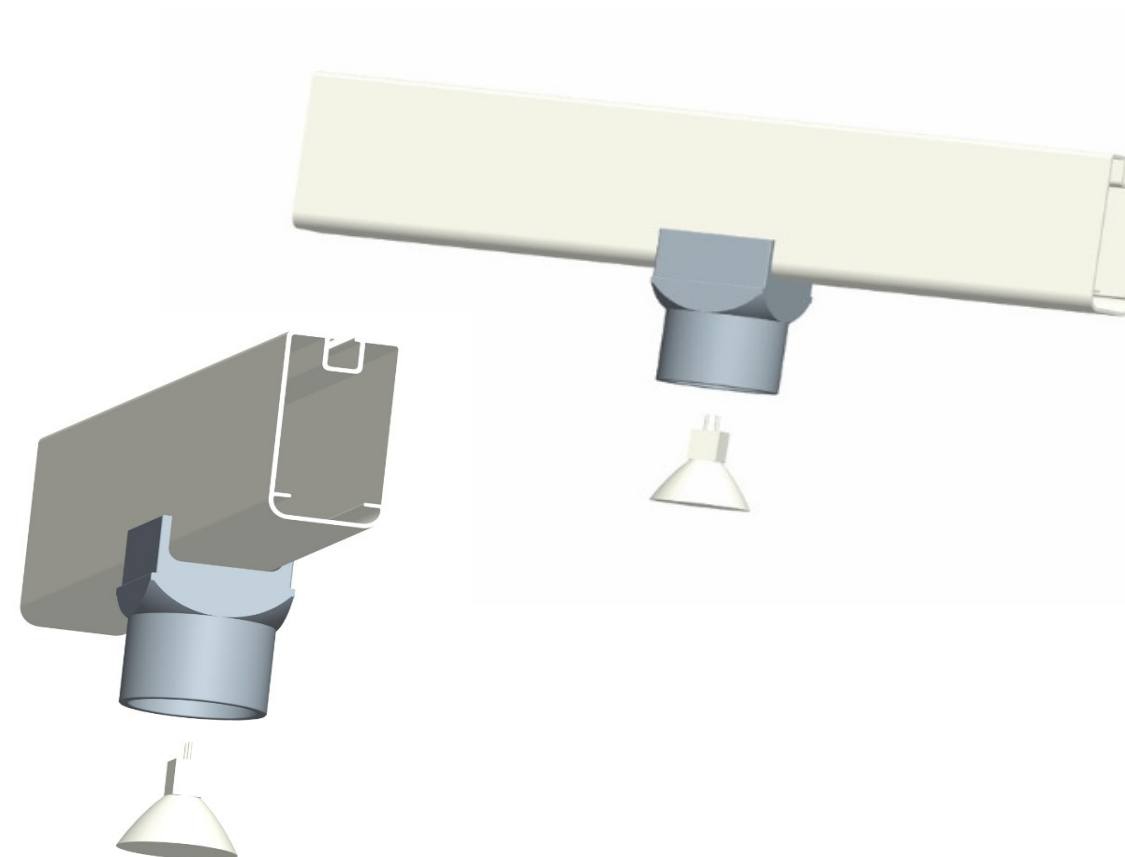

# Pergola Floper 120 Solid

Namenjena kao samostojeći objekat sa oslanjanjem na 4 stuba  
 Polikarbonatno platno, Profil Vođice 60x120mm, Somfy motor,  
 Boja konstrukcije: Ral 1013, 9010, 7021, 8014 (ostale boje uz doplatu)

## Floper LED rasveta (dodatna opcija)

Karakteristike Led rasvete:  
 2W, 250Ma, 140Lm, 120°, A+, 2KW/100h, Warm White 3000K  
 garancija 5 godina ili 25.000 H

**Mister Door d.o.o.**  
 Budimska 33a  
 11000 Beograd  
 tel/fax: 011/3391769  
 mob: 063/208557  
 e-mail: office@mrdoor.rs  
 web: www.mrdoor.rs  
 Facebook: Mr Door  
 Instagram: mrdoorbg  
 Youtube: Mr Door