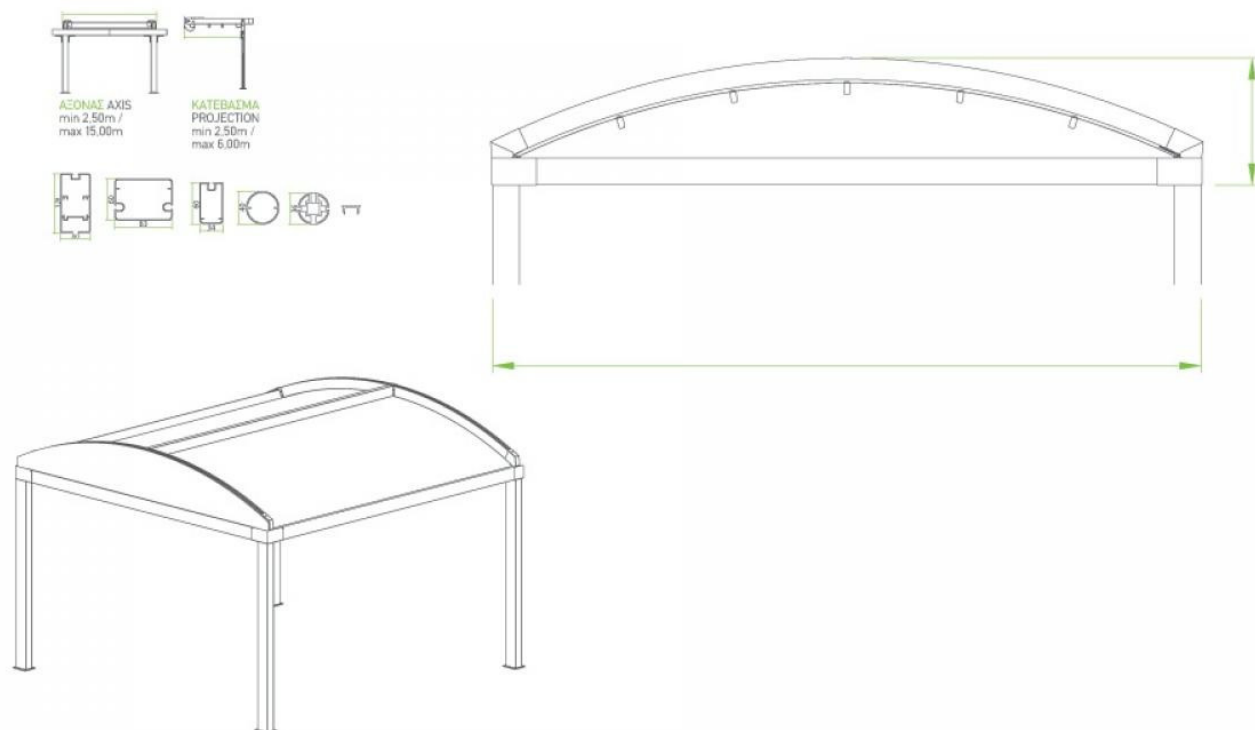

# Pergola Floper 120 Solid

Namenjena kao samostojeći objekat sa oslanjanjem na 4 stuba  
 Polikarbonatno platno, Profil Vođice 60x120mm, Somfy motor,  
 Boja konstrukcije: Ral 1013, 9010, 7021, 8014 (ostale boje uz doplatu)

Projekcija	Sirina Pergole (m)																									
	2,5	3	3,5	4	4,5	5	5,5	6	6,5	7	7,5	8	8,5	9	9,5	10	10,5	11	11,5	12	12,5	13	13,5	14	14,5	15
2,5	6.986	7.127	7.269	7.410	8.060	9.455	9.597	9.738	9.880	10.021	10.179	10.935	10.977	11.182	12.514	12.655	12.796	12.938	13.085	13.735	13.877	14.018	15.414	15.555	15.713	15.854
3	7.201	7.353	7.505	7.656	8.316	9.780	9.931	10.083	10.234	10.386	10.556	11.223	11.374	11.590	12.989	13.141	13.292	13.444	13.602	14.261	14.413	14.565	16.028	16.180	16.350	16.502
3,5	7.490	7.646	7.803	7.959	8.686	10.207	10.363	10.519	10.676	10.832	11.008	11.741	11.897	12.118	13.574	13.731	13.887	14.043	14.206	14.933	15.089	15.246	16.766	16.923	17.098	17.255
4	7.706	7.872	8.039	8.205	8.942	10.531	10.697	10.862	11.030	11.197	11.385	12.128	12.295	12.526	14.050	14.216	14.383	14.550	14.722	15.460	15.626	15.792	17.381	17.547	17.736	17.902
4,5	7.921	8.098	8.275	8.451	9.198	10.855	11.032	11.208	11.385	11.562	11.762	12.516	12.692	12.933	14.526	14.702	14.879	15.056	15.238	15.986	16.162	16.339	17.996	18.172	18.373	18.549
5	8.136	8.323	8.509	8.696	9.453	11.178	11.364	12.171	11.738	11.925	12.138	12.901	13.088	13.339	14.999	15.186	15.372	15.559	15.752	16.509	16.696	16.883	18.607	18.794	19.007	19.194
5,5	8.351	8.548	8.745	8.942	9.709	11.502	11.699	11.896	12.092	12.289	12.515	13.288	13.485	13.747	15.475	15.671	15.868	16.065	16.268	17.036	17.233	17.429	19.222	19.419	19.644	19.841
6	8.567	8.774	8.981	9.188	9.966	11.826	12.033	12.240	12.447	12.654	12.892	13.676	13.883	14.154	15.950	16.157	16.364	16.571	16.785	17.562	17.769	17.976	19.836	20.043	20.282	20.489