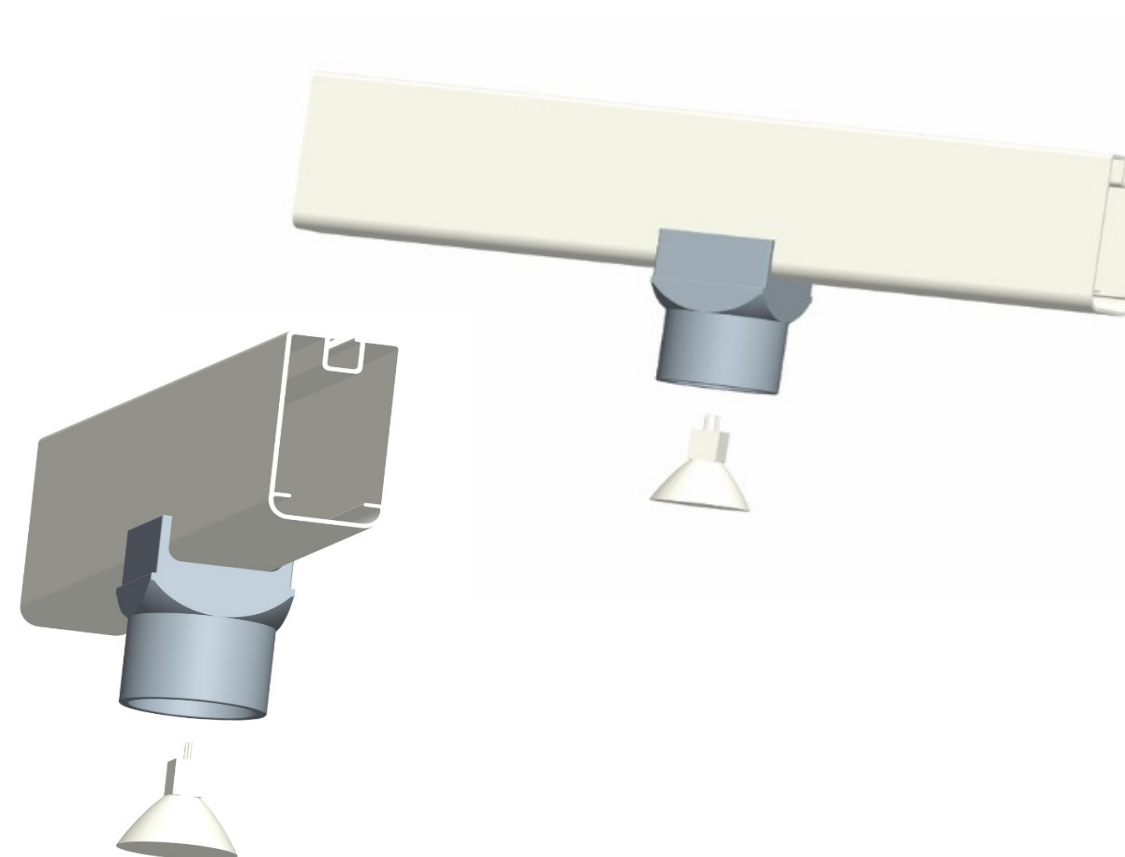

Pergola Floper 120

Namenjena za montažu na zid, druga strana se oslanja na stubove
 Polikarbonatno platno, Profil Vođice 60x120mm, Somfy motor,
 Boja konstrukcije: Ral 1013, 9010, 7021, 8014 (ostale boje uz doplatu)

Floper LED rasveta (dodatna opcija)

Karakteristike Led rasvete:
 2W, 250Ma, 140Lm, 120°, A+, 2KW/100h, Warm White 3000K
 garancija 5 godina ili 25.000 H

Mister Door d.o.o.
 Budimska 33a
 11000 Beograd
 tel/fax: 011/3391769
 mob: 063/208557
 e-mail: office@mrdoor.rs
 web: www.mrdoor.rs
 Facebook: Mr Door
 Instagram: mrdoorbg
 Youtube: Mr Door