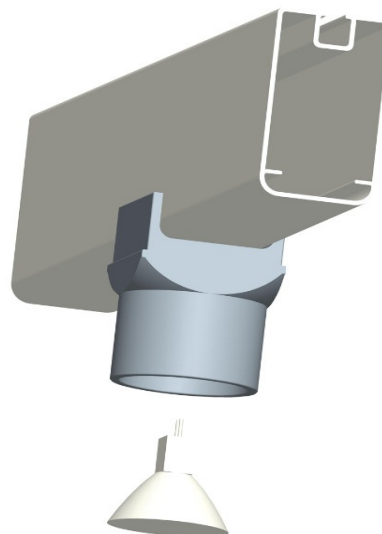

Floper LED rasveta (dodatna opcija)

Karakteristike Led rasvete:
2W, 250Ma, 140Lm, 120°, A+, 2KW/100h, Warm White 3000K
garancija 5 godina ili 25.000 H

Mister Door d.o.o.
Budimska 33a
11000 Beograd
tel/fax: 011/3391769
mob: 069/2085571
e-mail: office@mrdoor.rs
web: www.mrdoor.rs
Facebook: Mr Door
Instagram: mrdoorbg
Youtube: Mr Door

Sirina Pergole (m)