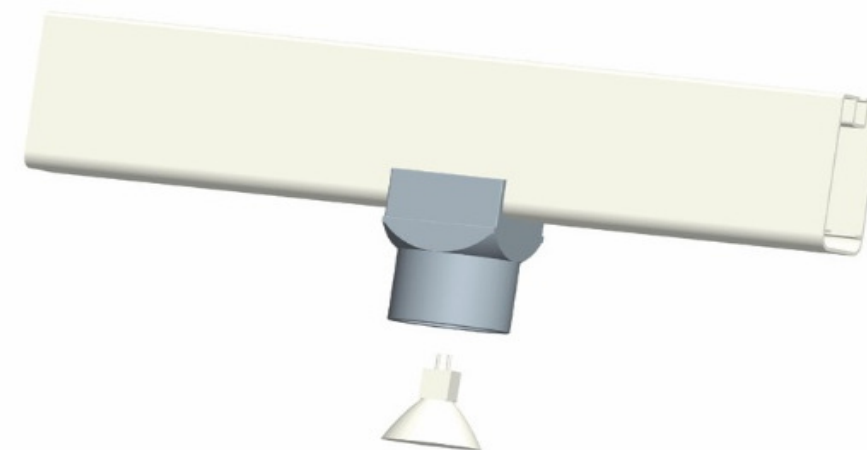

Floper LED rasveta (dodatna opcija)

Karakteristike Led rasvete:
2W, 250Ma, 140Lm, 120°, A+, 2KW/100h, Warm White 3000K
garancija 5 godina ili 25.000 H

Mister Door d.o.o.
Budimska 33a
11000 Beograd
tel/fax: 011/3391769
mob: 069/2085571
e-mail: office@mrdoor.rs
web: www.mrdoor.rs
Facebook: Mr Door
Instagram: mrdoorbg
Youtube: Mr Door

Sirina Pergole (m)