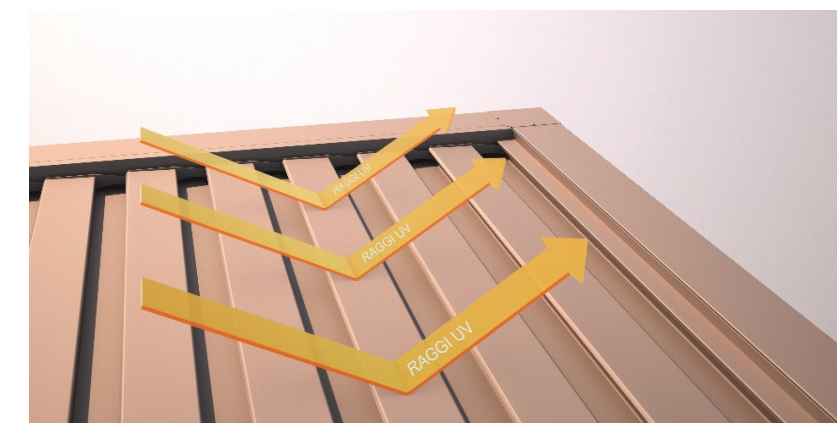

- u cenu pergole uračunat je transport u Beogradu
- Cene su sa uračunatim PDV-om
- montaža uračunata u cenu za iznose veće od 5000,00€
- cena montaže zavisi od mesta i načina montaže
- U cenu pergole uračunata je elektronika i motor
- Garancija: 5 godina