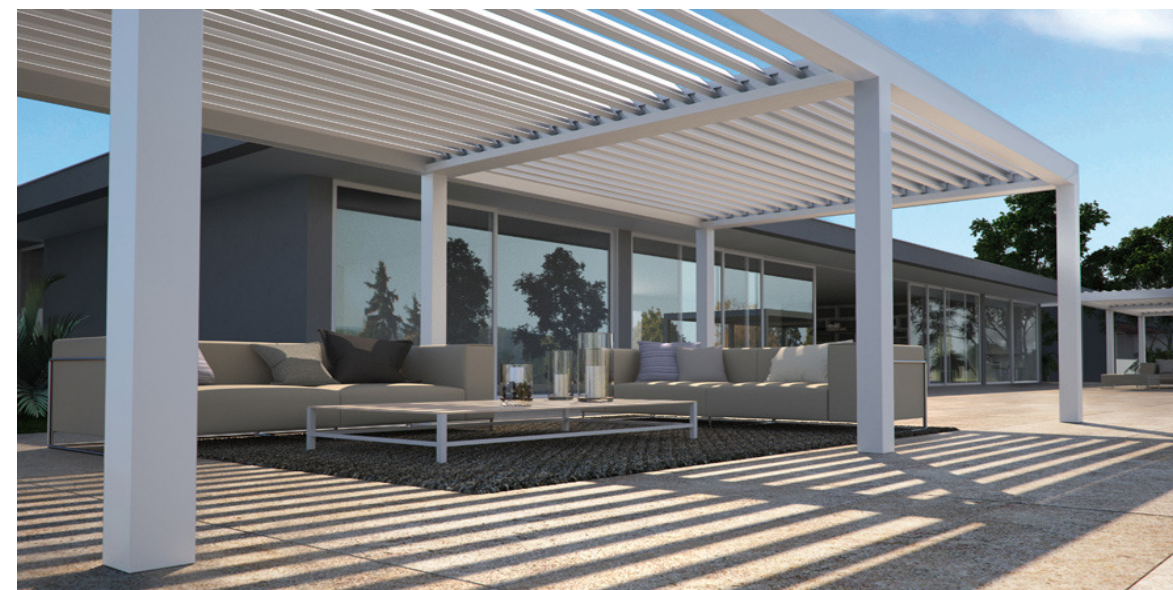

Pergole Vision

Namenjena kao samostojeća, na 4 sopstvena stuba
 Aluminijumske lamelice, Profil Vođice 80x160mm, Somfy motor,
 Boja konstrukcije: Ral 9010, (ostale boje uz doplatu)

Mister Door d.o.o.
 Budimska 33a
 11000 Beograd
 tel/fax: 011/3391769
 mob: 069/2085571
 e-mail: office@mrdoor.rs
 web: www.mrdoor.rs
 Facebook: Mr Door
 Instagram: mrdoorbg
 Youtube: Mr Door