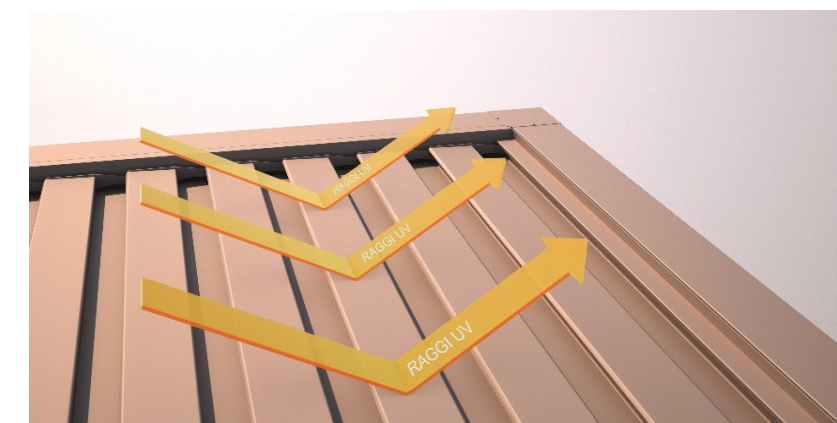

- u cenu pergole uracunat je transport u Beogradu
- Cene su sa uracunatim PDV-om
- montaža uracunata u cenu za iznose veće od 5000,00€
- cena montaže zavisi od mesta i načina montaže
- U cenu pergole uracunata je elektronika i motor
- Garancija: 5 godina