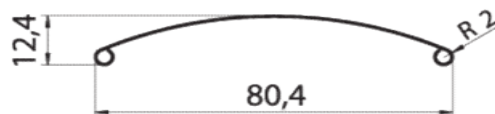

U cenu nije uračunata montaža
Cena montaže zavisi od uslova ugradnje.

Cene su izražene u €
plaćanje u dinarskoj protivvrednosti po srednjem kursu NBS
Jedinična cena je sa uračunatim PDV-om