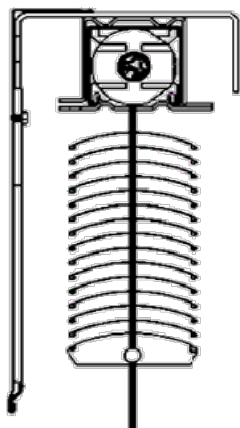

## Cenovnik Spoljnih Venecijanera

Namenjena za montažu u ili preko špaletne  
poseduje vođice, upravljanje pomoću kurble (opciono motor)  
Aluminijumske lamelice C80  
Bela boja mehanizma, Ral 9016, 9006, 8017 i 7016

Lamelica: C80, širina 80mm

debljina lima: 0,47mm

Kućište: pocinkovani lim dim 57x51

TEXBAND 8,0 x 0,34mm Huber & Co. AG

Bandfabrik ( Schweiz ) visokog kvaliteta i  
otpornosti na vremenske uticaje i mehanička  
habanja

Minimalna obračunska mera 2kvm

Doplata za motorni pogon: 150 €

Doplata za daljinski:

1k - 50€, 5k - 70€, 16k - 170€

Senzor za vetar: 220€

Senzor za vetar i sunce: 250€

Ukrasna maska  
20€ / m

U cenu nije uračunata montaža  
Cena montaže zavisi od uslova ugradnje.