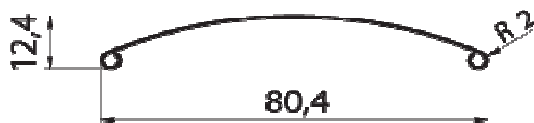

Mister Door d.o.o.

Budimska 33a
11000 Beograd
tel/fax: 011/3391769
mob: 069/2085571
e-mail: office@mrdoor.rs
web: www.mrdoor.rs
Facebook: Mr Door
Instagram: mrdoorbg
Youtube: Mister Door

Lamelica: C80, širina 80mm

debljina lima: 0,47mm

Kućište: pocinkovani lim dim 57x51

TEXBAND 8,0 x 0,34mm Huber & Co. AG

Bandfabrik (Schweiz) visokog kvaliteta i
otpornosti na vremenske uticaje i mehanička
habanja

Merdevinasti kanap – 72/85.5 Julius Koch GMBH Deutschland

Vodilice ekstrudirani aluminijum plastificirane, sa dva reda
mekog PVC kedera i teleskopskim distancerima za fixiranje

Cenovnik	Ral 9016, 9006, 8017 i 7016	Ostale Boje
C80	100,00 €/kvm	110,00 €/kvm
Perforirana C80	120,00 €/kvm	130,00 €/kvm
Z90	120,00 €/kvm	130,00 €/kvm

Minimalna obračunska mera 2kvm

Doplata za motorni pogon: 150 €

Doplata za daljinski:

1k - 50€, 5k - 70€, 16k - 170€

Senzor za vetar: 220€

Senzor za vetar i sunce: 250€