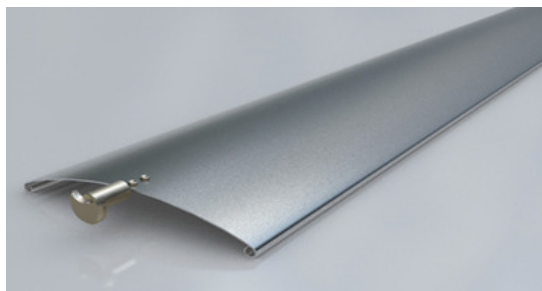

Cenovnik Spoljnih Venecijanera

Namenjena za montažu u ili preko špaletne
poseduje vođice, upravljanje pomoću kurble (opciono motor)
Aluminijumske lamelice C80
Bela boja mehanizma, Ral 9016, 9006, 8017 i 7016

Mister Door d.o.o.

Budimska 33a
11000 Beograd
tel/fax: 011/3391769
mob: 069/2085571
e-mail: office@mrdoor.rs
web: www.mrdoor.rs
Facebook: Mr Door
Instagram: mrdoorbg
Youtube: Mister Door

Lamelica: C80, širina 80mm

debljina lima: 0,47mm

Kućište: pocinkovani lim dim 57x51

TEXBAND 8,0 x 0,34mm Huber & Co. AG

Bandfabrik (Schweiz) visokog kvaliteta i
otpornosti na vremenske uticaje i mehanička
habanja

Merdevinasti kanap – 72/85.5 Julius Koch GMBH Deutschland

Vodilice ekstrudirani aluminijum plastificirane, sa dva reda
mekog PVC kedera i teleskopskim distancerima za fixiranje

Cenovnik	Ral 9016, 9006, 8017 i 7016	Ostale Boje
C80	100,00 €/kvm	110,00 €/kvm
Perforirana C80	120,00 €/kvm	130,00 €/kvm
Z90	120,00 €/kvm	130,00 €/kvm

Minimalna obračunska mera 2kvm

Doplata za motorni pogon: 150 €

Doplata za daljinski:

1k - 50€, 5k - 70€, 16k - 170€

Senzor za vetar: 220€

Senzor za vetar i sunce: 250€

Cene su izražene u €, plaćanje u dinarskoj protivvrednosti po srednjem kursu NBS
U cenu nije uračunata montaža
Cena montaže zavisi od uslova ugradnje.

Jedinična cena je sa uračunatim PDV-om