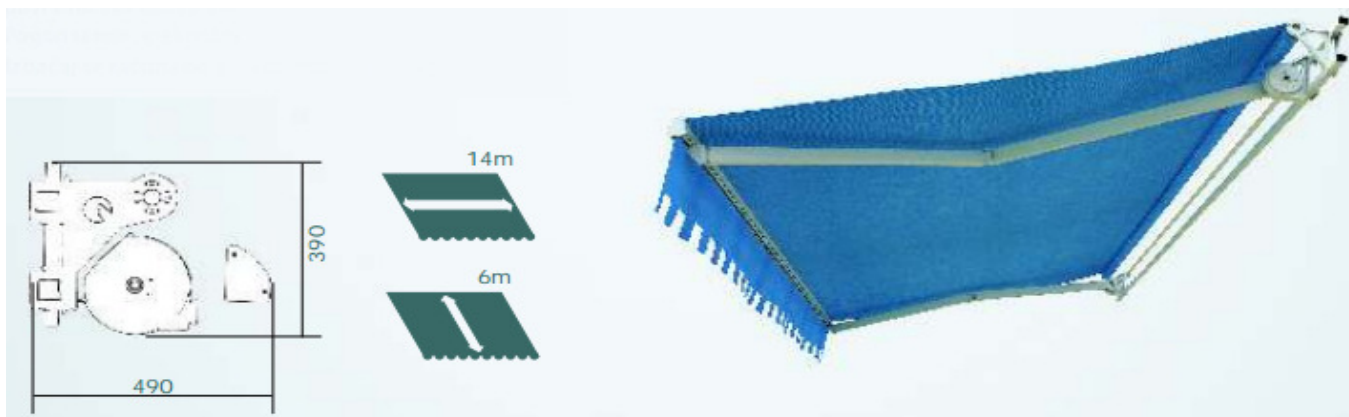

MAXI Tenda sa zglobnim rukama

MR DOOR

Mister Door d.o.o.

Budimska 33a

11000 Beograd

tel/fax: 011/3391769

mob: 069/2085571

e-mail: office@mrdoor.rs

web: www.mrdoor.rs

Facebook: Mr Door

Instagram: mrdoorbg

Youtube: Mister Door

Tenda sa 2 zglobne ruke, sa nosećim čeličnim profilom

Mogućnos montaže na zid ili plafon

Pogon: Ručni (električni opciono)

Izbačaj se računa zajedno tenda i nosači

Platno: Acryl ili Screen

Klizni Nosači

U cenu nije uračunata montaža.

Cena montaže zavisi od mesta i načina montaže.

U cenu je uračunat PDV.

Cene su izražene u €, plaćanje po srednjem kursu NBS

Tenda sa bočnim rukama na motor:

Doplata za motor (izbačaj do 300cm): 150,00€

Doplata za motor (izbačaj preko 300cm): 550,00€

Doplata za daljinski: 1k-50,00€, 5k-70,00€, 16k-170,00€

Doplata za senzore: Senzor za vetar 220,00€

Senzor za vetar i sunce 250,00€

Senzor za kišu 220,00€

Širina	300	360	420	480	540	600	660	720	780	840	900	960	1020
Visina													
150	614,00	637,00	699,00	749,00	805,00	826,00	1158,00	1183,00	1387,00	1411,00	1470,00	1494,00	1672,00
200	645,00	668,00	737,00	788,00	853,00	872,00	1217,00	1241,00	1450,00	1482,00	1546,00	1570,00	1757,00
250	671,00	695,00	773,00	823,00	894,00	915,00	1267,00	1293,00	1519,00	1542,00	1615,00	1640,00	1833,00
300	x	815,00	901,00	949,00	1030,00	1052,00	1460,00	1485,00	1768,00	1773,00	1871,00	1895,00	2098,00
350	x	x	944,00	993,00	1080,00	1100,00	1529,00	1548,00	1846,00	1870,00	1957,00	1982,00	2190,00
400	x	x	x	1459,00	1555,00	1574,00	2223,00	2246,00	2770,00	2801,00	2888,00	2913,00	3130,00