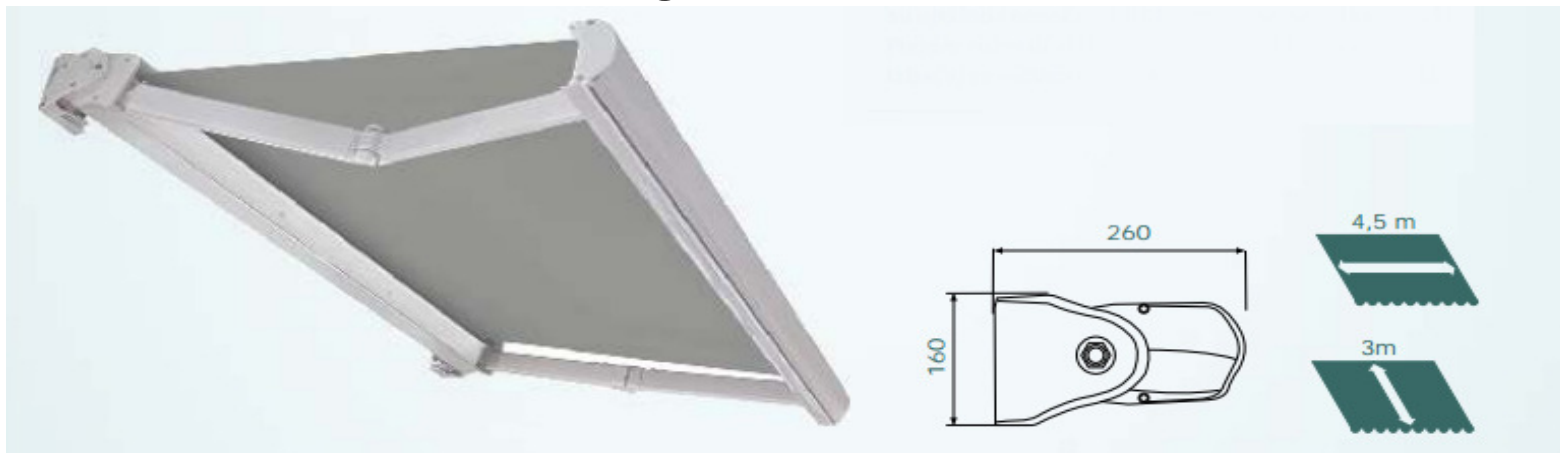

Cassette Tenda sa zglobnim rukama

MR DOOR

Mister Door d.o.o.

Budimska 33a

11000 Beograd

tel/fax: 011/3391769

mob: 069/2085571

e-mail: office@mrdoor.rs

web: www.mrdoor.rs

Facebook: Mr Door

Instagram: mrdoorbg

Youtube: Mister Door

Cassette Tenda sa 2 zglobne ruke, sa kućištem u koje se pakuje

Mogućnos montaže na zid ili plafon

Pogon: Ručni (električni opciono)

Izbačaj se računa zajedno tenda i nosači

Platno: Acryl ili Screen

Bočni Nosači

U cenu nije uračunata montaža.

Cena montaže zavisi od mesta i načina montaže.

U cenu je uračunat PDV.

Cene su izražene u €, plaćanje po srednjem kursu NBS

Tenda sa bočnim rukama na motor:

Doplata za daljinski: 1k-50,00€, 5k-70,00€, 16k-170,00€

Motor je obavezan i uračunat je u cenu

Doplata za senzore: Senzor za vetar 220,00€

Senzor za vetar i sunce 250,00€

Senzor za kišu 220,00€

Širina	240	270	300	330	360	390	420	450	500	600	700	800	900	1000	1100	1200
150	1022	1042	1056	1345,40	1363,60	1379,00	1397,20	1412,60	2615,20	2833,60	3640,00	3957,80	4229,40	5080,60	5356,40	5555,20
200	1057	1078	1098	1388,80	1409,80	1430,80	1447,60	1470,00	2725,80	2948,40	3794,00	4137,00	4428,20	5327,00	5616,80	5819,80
250	x	x	1133	1426,60	1447,60	1472,80	1495,20	1517,60	2853,20	4473,00	3966,20	4335,80	4650,80	5601,40	5906,60	6111,00
300	x	x	x	x	1632,40	1661,80	1687,00	1712,20	2973,60	3060,40	4132,80	4527,60	4853,80	5861,80	6182,40	6388,20
360	x	x	x	x	x	x	x	2842,00	3235,40	3455,20	4349,80	5192,60	5538,40	6829,20	7172,20	7376,60