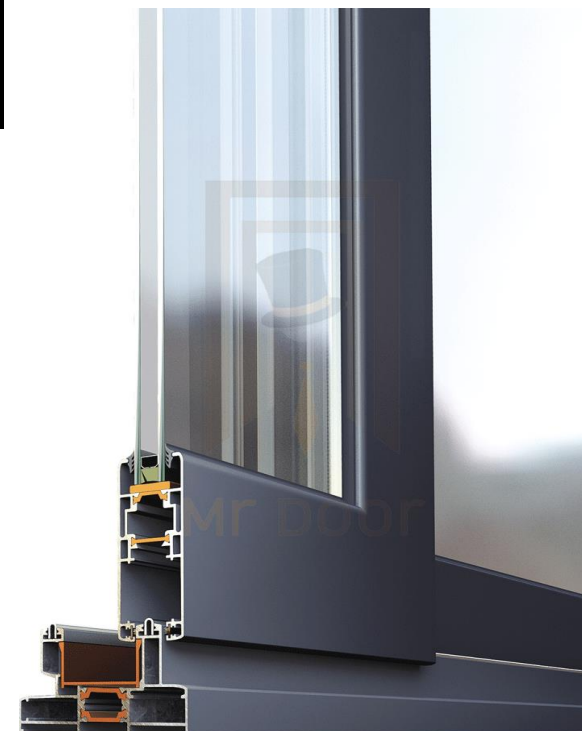

MR DOOR

Alu klizni sistemi

Bela Boja

Boje po Ral karti uz doplatu od 20%

Mister Door d.o.o.
Jelenka Mihajlovića 22, Beograd
tel/fax: 011/3391769
mob: 069/208-5570
e-mail: office@mrdoor.rs
web: www.mrdoor.rs
Facebook: Mr Door
Instagram: mrdoorbg
Youtube Channel: Mister Door

Alu Hladni klizni Prozori i Balkonska vrata Etem E1600

Etem E1600				Boja	Etem E52			
Dvošinski		Trošinski			Dvošinski		Trošinski	
200,00	€/kvm	250,00	€/kvm	Bela	300,00	€/kvm	380,00	€/kvm
240,00	€/kvm	300,00	€/kvm	Ral	360,00	€/kvm	456,00	€/kvm

Karakteristike Profila

40mm
44mm
99mm
četkice
NE
4+10+4
Sistemski
-

Širina Šine:
Visina Štoka:
Visina Štok+Kriilo:
Dihtovanje:
Termoprekid:
Staklopaket:
Okov:
Uw:

93mm
44mm
133mm
četkice
DA
4+16+4
Sistemski
4.1 W/m2K

Za ukupnu vrednost proizvoda veću od 300,00€ montaža je uračunata u cenu za teritoriju Beograda
U cenu proizvoda nisu uračunate PP daske, Okapnice, Demontaža, Obrada Špaletni

Cene su sa uračunatim PDV-om
Plaćanje u dinarskoj protivrednosti po srednjem kursu NBS

Alu Termo klizni Prozori i Balkonska Vrata Etem E52