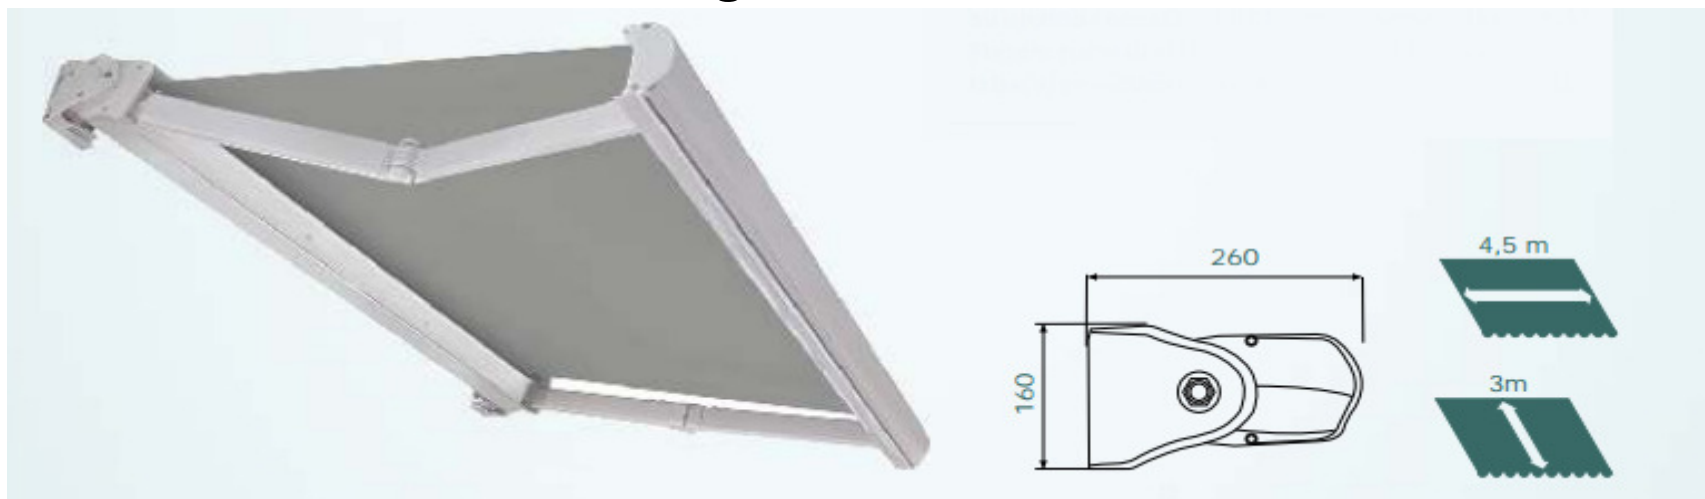

## Cassette Tenda sa 2 zglobne ruke, sa kućištem u koje se pakuje

Mogućnost montaže na zid ili plafon

Pogon: Ručni (električni opciono)

Izbačaj se računa zajedno tenda i nosači

Platno: Acryl ili Screen