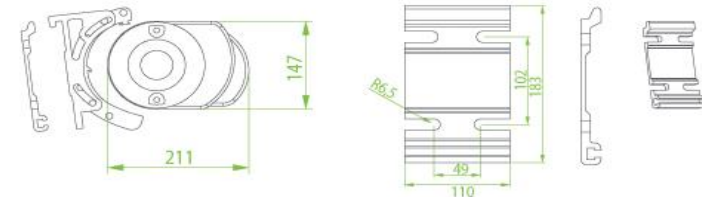

Bočni nosači tende
montaža na zid ili plafon
motorni pogon
Akrilno ili Screen platno