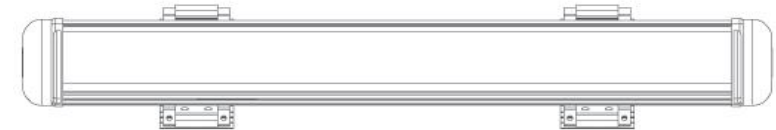

Bočni nosači tende
montaža na zid ili plafon
motorni pogon
Akrilno ili Screen platno