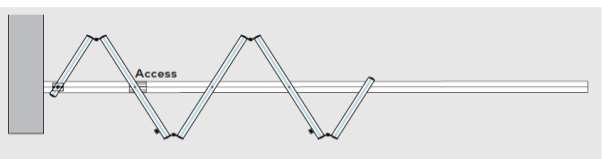

Mr DOOR

Jednostrani sistem

Dvostrani sistem

Sistem bez donjeg profila:

u cenu je uracunata ugradnja i osnovna obrada špaletni L profilima

Karakteristike profila:

Dubina ugradnje: 71mm
Visina Štoka: 75mm
Visina Krila: 150mm (105mm)
Gornji (Donji)

Staklo debljine 10mm: Visina do: 240 cm
Staklo debljine 12mm: 300 cm

Harmonika-Klizni Stakleni sistem

Aluminijumski profili, Kaljeno staklo 10mm, silikonski dihtung, četkice
Elox boja profila, transparentno staklo,
Širina krila do 100cm jednostrano, 125 dvostrano