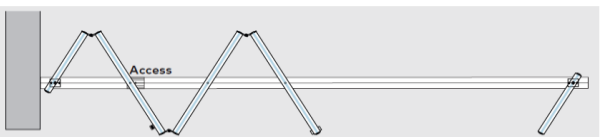

Mr DOOR

Jednostrani sistem

Dvostrani sistem

Sistem bez donjeg profila:

u cenu je uracunata ugradnja i osnovna obrada špaletni L profilima

Karakteristike profila:

Dubina ugradnje: 71mm
Visina Štoka: 75mm
Visina Krila: 150mm (105mm)
Gornji (Donji)

Staklo debljine 10mm: Visina do: 240 cm
Staklo debljine 12mm: 300 cm

Harmonika-Klizni Stakleni sistem

Aluminijumski profili, Kaljeno staklo 10mm, silikonski dihtung, četkice
Elox boja profila, transparentno staklo,
Širina krila do 100cm jednostrano, 125 dvostrano