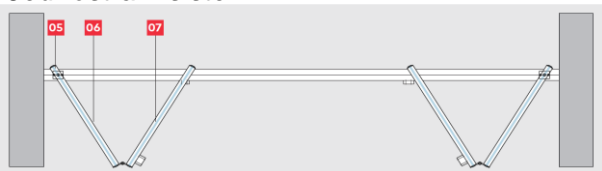

Mr DOOR

Jednostrani sistem

Dvostrani sistem

Sistem bez donjeg profila:

u cenu je uracunata ugradnja i osnovna obrada špaletni L profilima

Karakteristike profila:

Dubina ugradnje: 71mm
Visina Štoka: 75mm
Visina Krila: 150mm (105mm)
Gornji (Donji)

Staklo debljine 10mm: Visina do: 240 cm
Staklo debljine 12mm: 300 cm

Harmonika-Klizni Stakleni sistem

Aluminijumski profili, Kaljeno staklo 10mm, silikonski dihtung, četkice
Elox boja profila, transparentno staklo,
Širina krila do 100cm jednostrano, 125 dvostrano