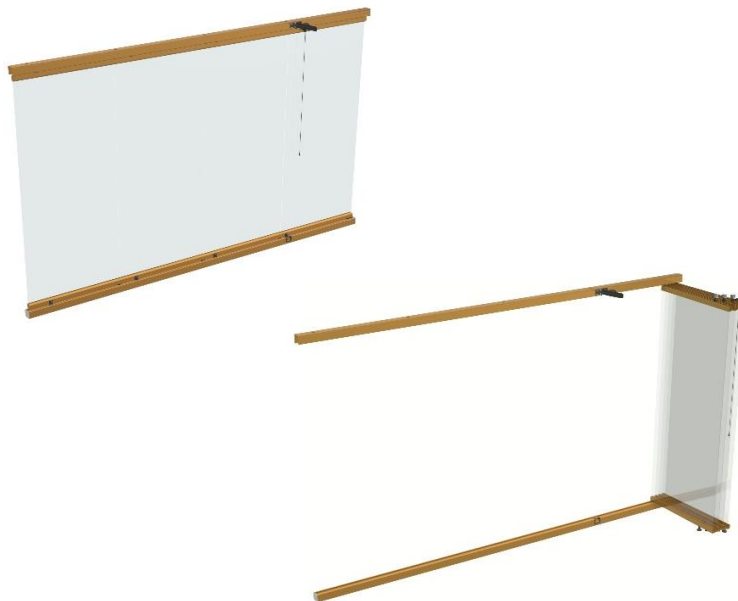

MR DOOR

Preklopno-Klizni Stakleni sistem

Aluminijumski profili, Kaljeno staklo (bez praga 8mm, sa pragom 10mm), silikonski dihtung, četkice, transparentno staklo
Bela boja profila (sa pragom), Elox boja profila (bez praga)

Mister Door d.o.o.
Bul. Despota Stefana 115, 11000 Beograd
tel/fax: 011/3391769
mob: 069/208-5570
e-mail: office@mrdoor.rs
web: www.mrdoor.rs
Facebook: Mr Door
Instagram: mrdoorbg
Youtube Channel: Mister Door