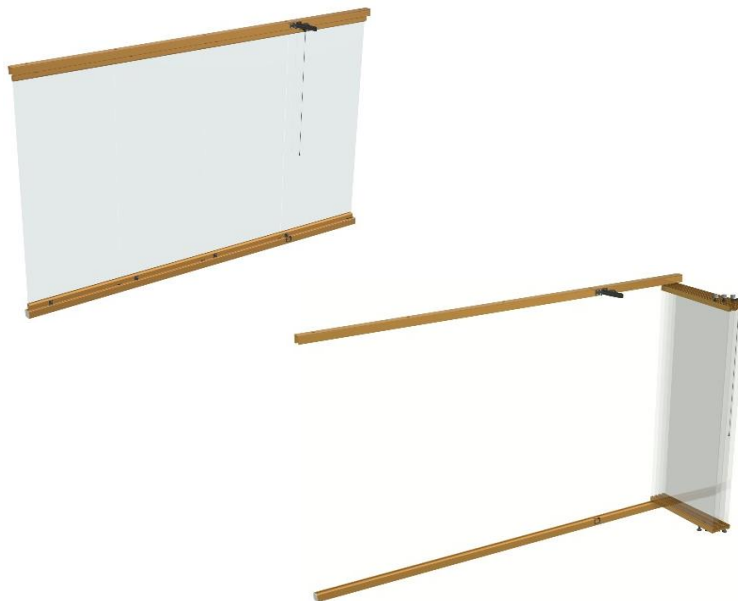

MR DOOR

Preklopno-Klizni Stakleni sistem

Aluminijumski profili, Kaljeno staklo (bez praga 8mm, sa pragom 10mm), silikonski dihtung, četkice, transparentno staklo
Bela boja profila (sa pragom), Elox boja profila (bez praga)

Mister Door d.o.o.
Jelenka Mihajlovića 22, 11060 Beograd
tel/fax: 011/3391769
mob: 069/208-5570
e-mail: office@mrdoor.rs
web: www.mrdoor.rs
Facebook: Mr Door
Instagram: mrdoorbg
Youtube Channel: Mister Door