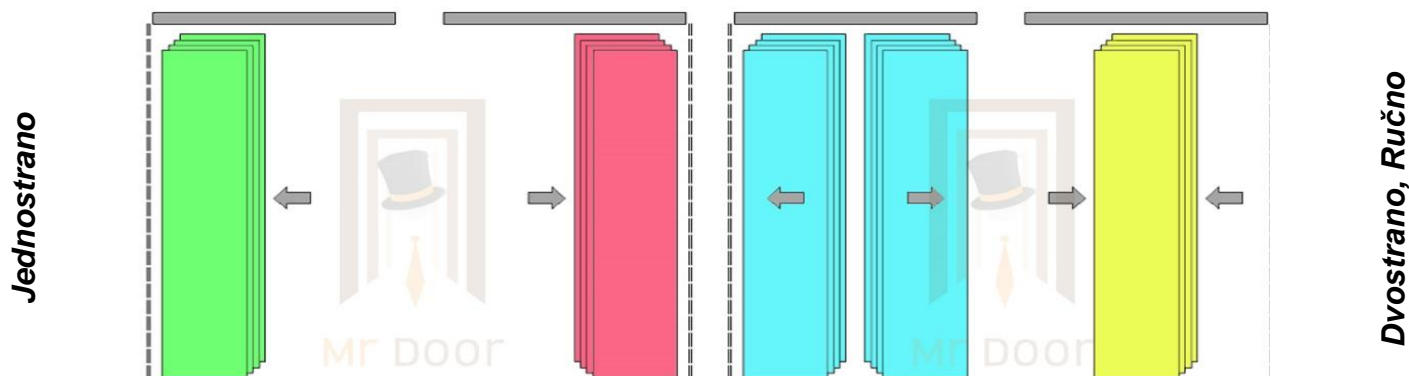

Cene iz tabele odnose se na platna navedena u naslovu

Koeficijenti platna	
Luna, Classic BlackOut, Lima, Lumina, Melisa BlackOut, Metalic, Lino, Tropic, Van Gogh, Isabela BlackOut, Lino Print, Yaldizli Polyester, Pastel, Yaldizli Pastel	1,1
Corona, Juno, Carina BO, Lino Metalic, Porto, Rialto Perl, Screen BlackOut, Mat Linen, Panama	1,3
Prato, Tundra, Albery, Corona BlackOut, Strata, Green Screen, Tendance BlackOut, Print, Monroe, Shade, Polyscreen, Onda, Tekno, Banbu, Shantung, Yaldizli Panama, Blackout	1,5
Wonderland, Soltis, Screen Blackout TR, Sun Screen, Polyester Screen	1,7

Cene su sa uračunatim PDV-om

Cene su izražene u €, plaćanje u RSD po srednjem kursu NBS
Montaža je uračunata u cenu za iznose veće od 200,00 €, BGD i NS i KŠ

Rok isporuke i montaže zavesa je do 60 dana