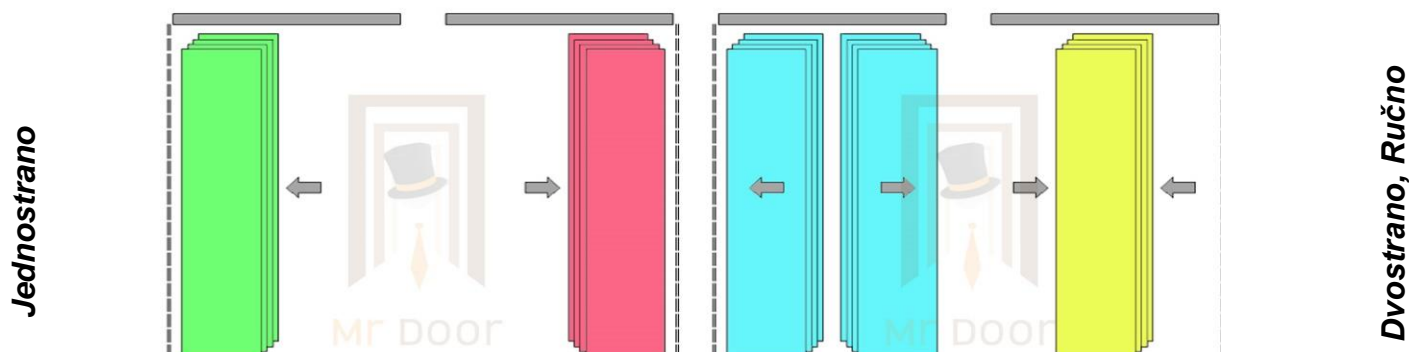

Cene iz tabele odnose se na platna navedena u naslovu

Koeficijenti platna	
Luna, Classic BlackOut, Lima, Lumina, Melisa BlackOut, Metalic, Lino, Tropic, Van Gogh, Isabela BlackOut, Lino Print, Yaldizli Polyester, Pastel, Yaldizli Pastel	1,1
Corona, Juno, Carina BO, Lino Metalic, Porto, Rialto Perl, Screen BlackOut, Mat Linen, Panama	1,3
Prato, Tundra, Albery, Corona BlackOut, Strata, Green Screen, Tendance BlackOut, Print, Monroe, Shade, Polyscreen, Onda, Tekno, Banbu, Shantung, Yaldizli Panama, Blackout	1,5
Wonderland, Soltis, Screen Blackout TR, Sun Screen, Polyester Screen	1,7

Rok isporuke i montaže zavesa je do 60 dana
za nestandardne oblike, montaže do 120 dana

Cene su sa uračunatim PDV-om
Cene su izražene u €, plaćanje u RSD po srednjem kursu NBS
Montaža je uračunata u cenu za iznose veće od 500,00 €, BGD i NS i KŠ
Za ostatak Srbije doplata je 0,50€/km za merenje + montažu