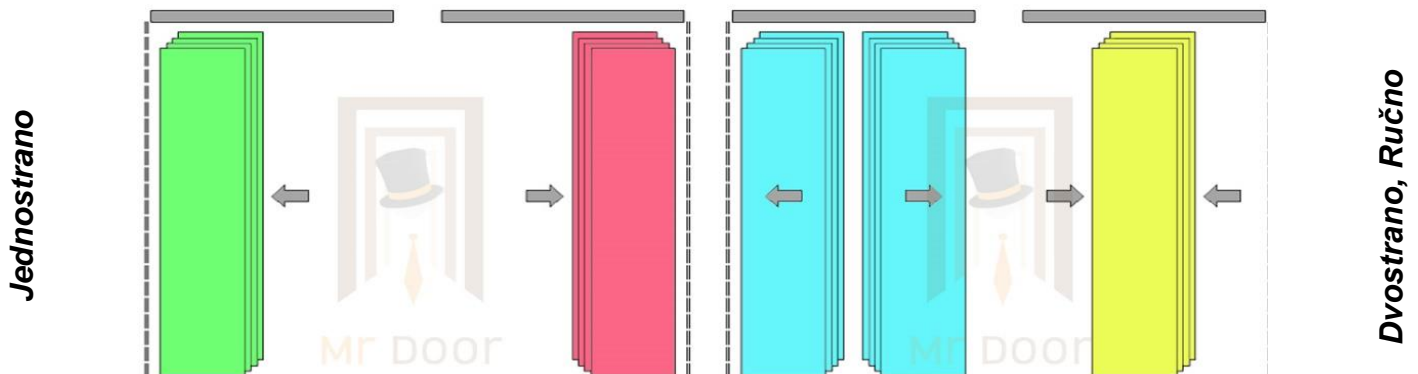

Cene iz tabele odnose se na platna navedena u naslovu

Koeficijenti platna	
Luna, Classic BlackOut, Lima, Lumina, Melisa BlackOut, Metalic, Lino, Tropic, Van Gogh, Isabela BlackOut, Lino Print, Yaldizli Polyester, Pastel, Yaldizli Pastel	1,1
Corona, Juno, Carina BO, Lino Metalic, Porto, Rialto Perl, Screen BlackOut, Mat Linen, Panama	1,3
Prato, Tundra, Albery, Corona BlackOut, Strata, Green Screen, Tendance BlackOut, Print, Monroe, Shade, Polyscreen, Onda, Tekno, Banbu, Shantung, Yaldizli Panama, Blackout	1,5
Wonderland, Soltis, Screen Blackout TR, Sun Screen, Polyester Screen	1,7

Cene su sa uračunatim PDV-om

Cene su izražene u €, plaćanje u RSD po srednjem kursu NBS
Montaža je uračunata u cenu za iznose veće od 300,00 €, BGD i NS i KŠ

Rok isporuke i montaže zavesa je do 60 dana