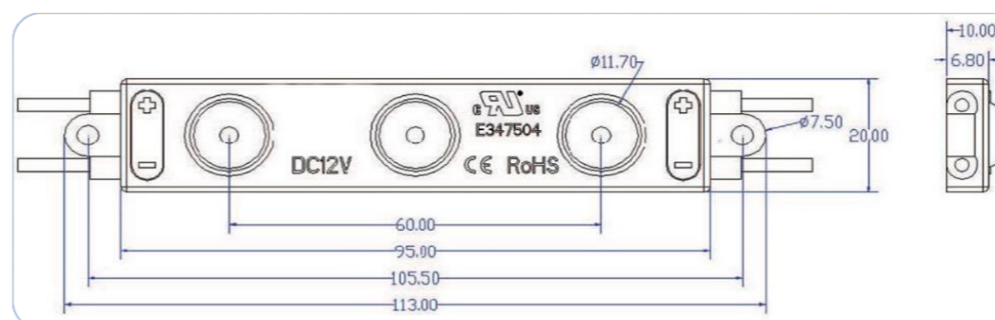

	LED Spot	LED Flat
Dimenzija Lampe:	113x20x10	Ø50x55
Br. LED dioda po Lampi:	3 kom	3 kom
Napon:	12 VDC	12 VDC
Ugao osvetljavanja:	150°	60°
Snaga:	300 mA	300 mA
Potrošnja:	3.6 W	5 W
Osvetljenje:	320 lm	370 lm
Trajnost:	50000 h	50000 h
Temperatura boje:	6000 k	6000 k
IP:	IP 66	IP 40