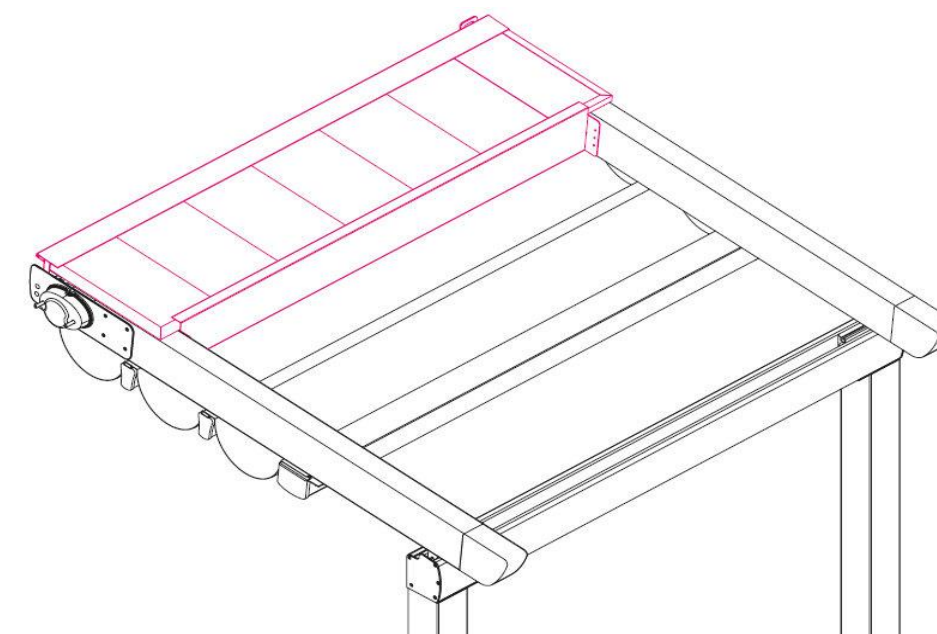

Izbačaj pergole	Širina Pokrivke
250 cm	43,5 cm
300 cm	50,0 cm
350 cm	56,5 cm
400 cm	56,5 cm
450 cm	63,0 cm
500 cm	69,5 cm
550 cm	76,0 cm
600 cm	82,5 cm
650 cm	82,5 cm
700 cm	89,0 cm
750 cm	95,5 cm
800 cm	102,0 cm
850 cm	108,5 cm
900 cm	108,5 cm
950 cm	115,0 cm
1000 cm	121,5 cm