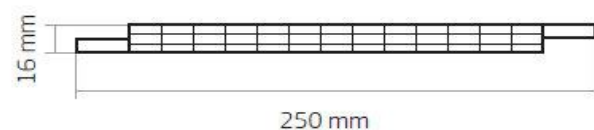

MR DOOR

Mister Door d.o.o.

Jelenka Mihajlovića 22

11060 Beograd

tel: 011/3391769

mob: 069/2085570

email: office@mrdoor.rs

web: www.mrdoor.rs

Facebook: Mr Door

Instagram: mrdoorbg

Youtube: Mister Door

Pokrivka

U cenu pergole uračunta je kompletna konstrukcija (nosači, vođice, stubovi, parapeti, oluci, platno, motor)

U cenu nije uračunata krovna pokrivka

Cena Pokrivke sa montažom:

150,00 €/kvm

Izbačaj pergole	Širina Pokrivke
250 cm	43,5 cm
300 cm	50,0 cm
350 cm	56,5 cm
400 cm	56,5 cm
450 cm	63,0 cm
500 cm	69,5 cm
550 cm	76,0 cm
600 cm	82,5 cm
650 cm	82,5 cm
700 cm	89,0 cm
750 cm	95,5 cm
800 cm	102,0 cm
850 cm	108,5 cm
900 cm	108,5 cm
950 cm	115,0 cm
1000 cm	121,5 cm

Doplate Montaže

Ukoliko je cena pergole veća od 10.000,00€ montaža je gratis.

U suprotnom se doplaćuje 500,00€

U cenu je uračunata standardna montaža ali ne i otežana montaža:

- iznošenje pergole na više spratove
- mali prostor za montažu
- nedovoljno čvrste podloge:
  - Demit fasade
  - mekane podne podloge
- neravni zidovi

Sve vrste priprema za montažu možemo izvesti ali je potrebno doplatiti montažu.

Cena se može utvrditi isključivo na licu mesta sagledavanjem

U slučaju potrebe možemo izraditi i čeličnu podkonstrukciju za potrebe montaže

Elektronika

motori su uračunati u cenu tende

- 1-kanalni daljinski 100,00 €
- 5-kanalni daljinski 250,00 €
- Senzor za Vetar 220,00 €
- Senzor za Vetar i Sunce 250,00 €
- Senzor za kišu 220,00 €

Rok isporuke do 90 dana

Cene su sa uračunatim PDVom

U cenu pergole uključen je transport na teritoriji Beograda

U cenu pergole nije uračunata montaža i eventualni vertikalni transport (na sprat)

U cenu pergole uračunat je motor i 1 daljinski upravljač

Cene su izražene u €, plaćanje u dinarskoj protivvrednosti po srednjem kursu NBS