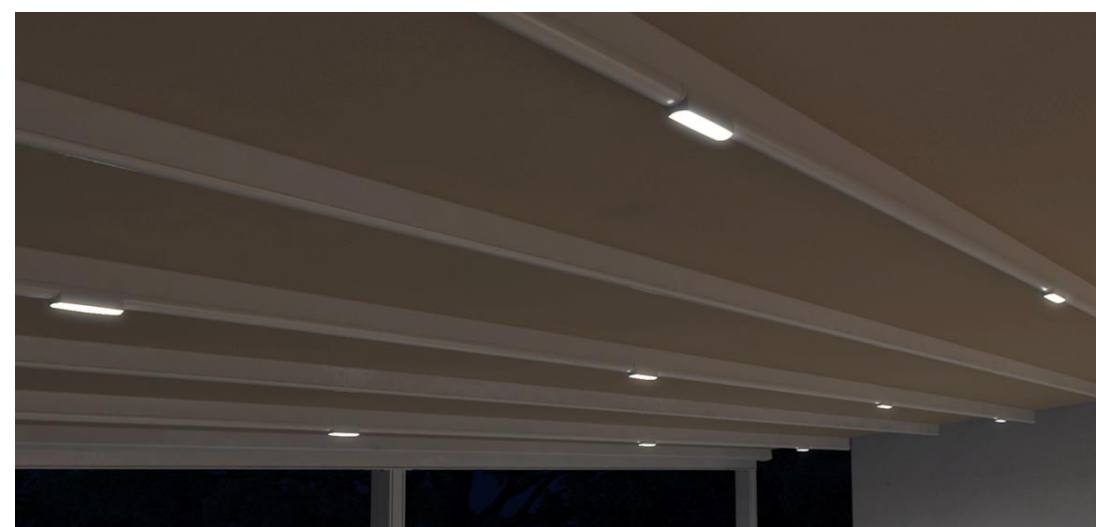

MR DOOR

Mister Door d.o.o.
Jelenka Mihajlovića 22
11060 Beograd
tel: 011/3391769
mob: 069/2085570
email: office@mrdoor.rs
web: www.mrdoor.rs

Facebook: Mr Door
Instagram: mrdoorbg
Youtube: Mister Door

LED Rasveta

Cene se odnose za Star, Magna, Mega, Arch, Solid i Cable pergole

LED Spot ili LED Flat rasveta

Montira se na prečke koje nose platno

Količina LED svetiljki u zavisnosti od širine i izbačaja pergole

Širina Visina	250 - 300	350 - 500	550 - 700	750 - 900	950 - 1200	1250 - 1400	1450 - 1600
250 - 300	4 lampi	6 lampi	8 lampi	10 lampi	12 lampi	14 lampi	16 lampi
350 - 500	6 lampi	9 lampi	12 lampi	15 lampi	18 lampi	21 lampi	24 lampi
550 - 700	8 lampi	12 lampi	16 lampi	20 lampi	24 lampi	28 lampi	32 lampi
800 - 1000	10 lampi	15 lampi	20 lampi	25 lampi	30 lampi	35 lampi	40 lampi

Cena Rasvete dobija se sabiranjem Cene Sistema i Cene Lampi po kvm

Cena Sistema:

Spot Sistem: 135,00 €

Flat Sistem: 90,00 €

Cena Lampi po kvm:

Spot lampe: 30.00€/kvm

Flat Lampe: 22.50€/kvm

Tehnički podatci:

	LED Spot	LED Flat
Dimenzija Lampe:	113x20x10	Ø50x55
Br. LED dioda po Lampi:	3 kom	3 kom
Napon:	12 VDC	12 VDC
Ugao osvetljavanja:	150°	60°
Snaga:	300 mA	300 mA
Potrošnja:	3.6 W	5 W
Osvetljenje:	320 lm	370 lm
Trajnost:	50000 h	50000 h
Temperatura boje:	6000 k	6000 k
IP:	IP 66	IP 40

Rok isporuke do 90 dana

Cene su sa uracunatim PDVom

U cenu pergole uključen je transport na teritoriji Beograda

U cenu pergole nije uracunata montaža i eventualni vertikalni transport (na sprat)

U cenu pergole uracunat je motor i 1 daljinski upravljač

Cene su izražene u €, plaćanje u dinarskoj protivvrednosti po srednjem kursu NBS