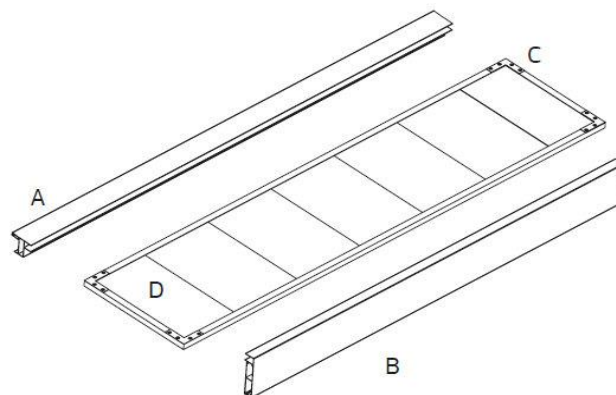

MR DOOR

Mister Door d.o.o.

Jelenka Mihajlovića 22

11060 Beograd

tel: 011/3391769

mob: 069/2085570

email: office@mrdoor.rs

web: www.mrdoor.rs

Facebook: Mr Door

Instagram: mrdoorbg

Youtube: Mister Door

Pokrivka

U cenu pergole uračunta je kompletna konstrukcija (nosači, vođice, stubovi, parapeti, oluci, platno, motor)

U cenu nije uračunata krovna pokrivka

Cena Pokrivke sa montažom:

150,00 €/kvm