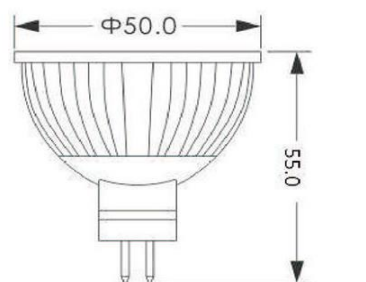

Širina Visina	250 - 300	350 - 500	550 - 700	750 - 900	950 - 1200	1250 - 1400	1450 - 1600
250 - 300	4 lampi	6 lampi	8 lampi	10 lampi	12 lampi	14 lampi	16 lampi
350 - 500	6 lampi	9 lampi	12 lampi	15 lampi	18 lampi	21 lampi	24 lampi
550 - 700	8 lampi	12 lampi	16 lampi	20 lampi	24 lampi	28 lampi	32 lampi
800 - 1000	10 lampi	15 lampi	20 lampi	25 lampi	30 lampi	35 lampi	40 lampi

	LED Spot	LED Flat
Dimenzija Lampe:	113x20x10	Ø50x55
Br. LED dioda po Lampi:	3 kom	3 kom
Napon:	12 VDC	12 VDC
Ugao osvetljavanja:	150°	60°
Snaga:	300 mA	300 mA
Potrošnja:	3.6 W	5 W
Osvetljenje:	320 lm	370 lm
Trajnost:	50000 h	50000 h
Temperatura boje:	6000 k	6000 k
IP:	IP 66	IP 40