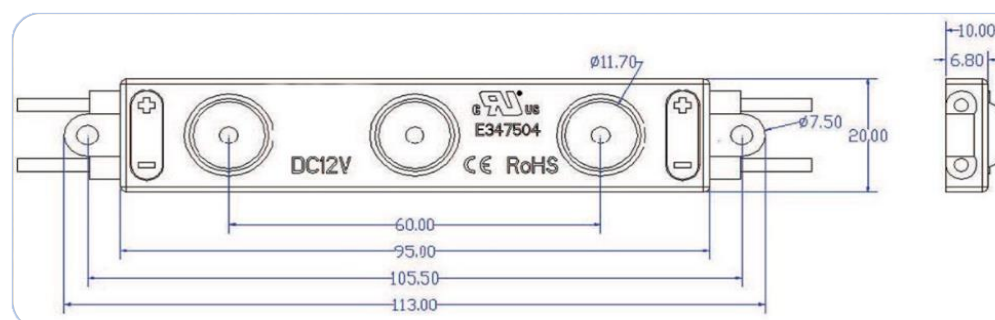

Širina Visina	250 - 300	350 - 500	550 - 700	750 - 900	950 - 1200	1250 - 1400	1450 - 1600
250 - 300	4 lampi	6 lampi	8 lampi	10 lampi	12 lampi	14 lampi	16 lampi
350 - 500	6 lampi	9 lampi	12 lampi	15 lampi	18 lampi	21 lampi	24 lampi
550 - 700	8 lampi	12 lampi	16 lampi	20 lampi	24 lampi	28 lampi	32 lampi
800 - 1000	10 lampi	15 lampi	20 lampi	25 lampi	30 lampi	35 lampi	40 lampi

	LED Spot	LED Flat
Dimenzija Lampe:	113x20x10	Ø50x55
Br. LED dioda po Lampi:	3 kom	3 kom
Napon:	12 VDC	12 VDC
Ugao osvetljavanja:	150°	60°
Snaga:	300 mA	300 mA
Potrošnja:	3.6 W	5 W
Osvetljenje:	320 lm	370 lm
Trajnost:	50000 h	50000 h
Temperatura boje:	6000 k	6000 k
IP:	IP 66	IP 40