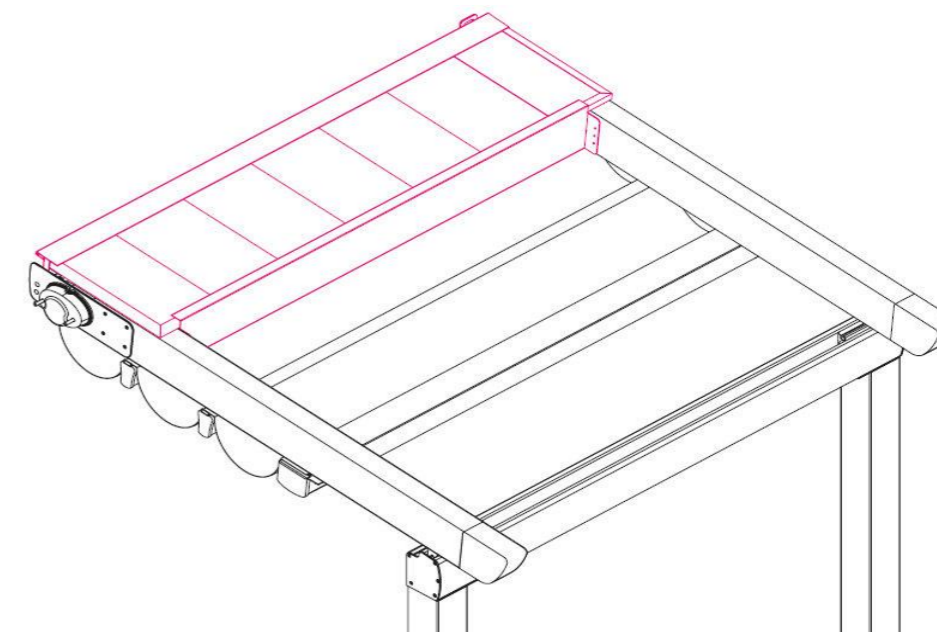

## Pokrivka

U cenu pergole uračunta je kompletna konstrukcija (nosači, vođice, stubovi, parapeti, oluci, platno, motor)  
U cenu nije uračunata krovna pokrivka

Cena Pokrivke sa montažom:

150,00 €/kvm

Izbačaj pergole	Širina Pokrivke
250 cm	43,5 cm
300 cm	50,0 cm
350 cm	56,5 cm
400 cm	56,5 cm
450 cm	63,0 cm
500 cm	69,5 cm
550 cm	76,0 cm
600 cm	82,5 cm
650 cm	82,5 cm
700 cm	89,0 cm
750 cm	95,5 cm
800 cm	102,0 cm
850 cm	108,5 cm
900 cm	108,5 cm
950 cm	115,0 cm
1000 cm	121,5 cm