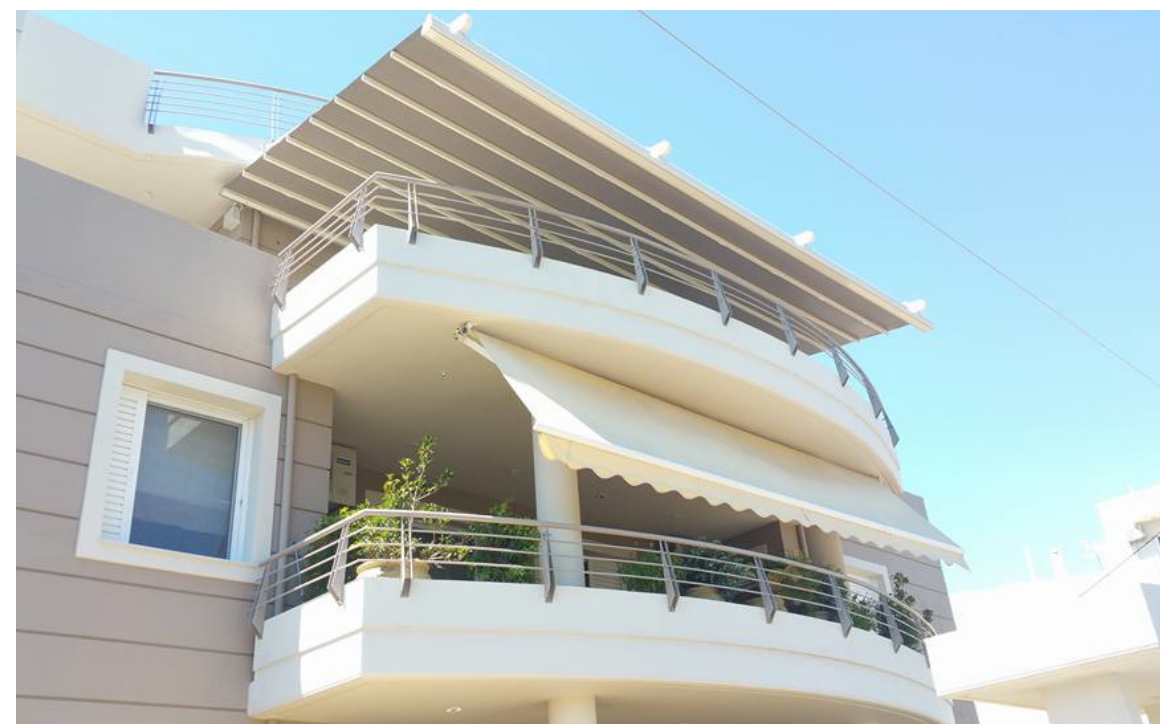

MR DOOR

Mister Door d.o.o.

Bul. Despta Stefana 115

11000 Beograd

tel: 011/3391769

mob: 069/2085573

email: office@mrdoor.rs

web: www.mrdoor.rs

Facebook: Mr Door

Instagram: mrdoorbg

Youtube: Mister Door

Pergola Cable

Viseća Pergola izrađena od Aluminijskih profila (horizontala, vođica, stubova) i PVC Blockout platna.

Do 6m projekcije: Alu vođica 70x120mm , Stubovi 100x100mm, Oluk 100x120

Od 6m do 8m projekcije: Alu vođica 85x160mm , Stubovi 100x100mm, Oluk 100x120

Od 8m do 10m projekcije: Alu vođica 100x180mm , Stubovi 100x100mm, Oluk 100x120

Standardne Boje konstrukcije: Ral 1013, 9016; Standardne boje platna: Ral 9016, 1013, 1019, 5024, 9018

Oklagija Ø75, Somfy motor

	250	300	350	400	450	500	550	600	650	700	750	800	850	900	950	1000	1050	1100	1150	1200	1250	1300	1350	1400	1450	1500	1550	1600
250	2656	2799	2946	3089	3355	3502	3872	4018	4161	4304	4673	4820	5086	5233	5376	5750	5892	6035	6182	6350	6616	6759	6931	7049	7220	7338	7516	7659
300	2798	2960	3125	3287	3596	3761	4150	4314	4476	4637	5025	5190	5499	5665	5826	6244	6404	6566	6731	6893	7202	7363	7579	7716	7905	8042	8238	8375
350	2879	3047	3219	3386	3726	3898	4293	4464	4631	4799	5193	5365	5705	5901	6069	6468	6635	6802	6999	7167	7507	7675	7872	8014	8243	8386	8589	8731
400	3021	3207	3398	3584	3967	4157	4571	4760	4946	5132	5570	5760	6143	6333	6520	6962	7147	7334	7524	7710	8126	8313	8528	8689	8903	9099	9320	9481
450	3163	3368	3577	3781	4208	4417	4848	5056	5261	5491	5921	6130	6557	6791	6995	7431	7635	7840	8081	8286	8713	8917	9185	9365	9598	9777	10017	10612
500	3244	3455	3670	3881	4338	4553	4991	5230	5441	5652	6089	6330	6787	7002	7213	7688	7898	8109	8324	8569	9027	9238	9478	10079	10318	10504	10750	10936
550	3386	3615	3849	4078	4579	4813	5294	5527	5756	5986	6466	6700	7201	7434	7697	8157	8386	8649	8883	9112	9613	10258	10516	10721	10978	11183	11447	11652
600	3528	3776	4028	4276	4820	5097	5572	5823	6071	6344	6818	7070	7647	7899	8147	8660	8907	9155	9407	10071	10615	10863	11140	11363	11639	11916	12199	12422
650	3848	4115	4387	4655	5279	5576	6071	6341	6634	6902	7396	7701	8325	8597	8898	9397	9664	10347	10619	10887	11511	11779	12075	12373	12668	12911	13214	13457
700	3999	4286	4577	4864	5560	5851	6365	6680	6967	7254	7800	8091	8762	9087	9374	10308	10594	10881	11172	11459	12130	12471	12787	13049	13364	13626	13948	14250
750	4088	4381	4679	4998	5703	6001	6547	6844	7137	7464	7984	8316	9021	9319	10028	10553	10845	11139	11437	11785	12490	12784	13107	13376	13697	14006	14335	14604
800	4239	4552	4869	5207	5959	6301	6841	7157	7503	7816	8389	8706	9458	10191	10504	11048	11360	11673	12044	12357	13109	13422	13764	14092	14433	14721	15069	15357
850	5621	5999	6380	6783	8179	8586	9191	9604	9982	10359	10997	11378	13190	13572	13949	14558	14934	15366	15748	16125	17522	17939	18346	18698	19104	19456	19929	20281
900	5779	6164	6578	6963	8452	8841	9453	9874	10259	10678	11289	12094	13558	13947	14332	15002	15386	15771	16160	16545	18049	18434	18848	19208	19681	20041	20461	20821
950	6011	6419	6855	7263	8835	9246	9914	10324	10766	11173	12222	12634	14180	14592	15054	15692	16099	16506	16918	17365	18912	19319	19756	20198	20634	21016	21459	21841
1000	6244	6699	7133	7588	9217	9684	10341	10808	11238	12084	12740	13174	14803	15291	15721	16382	16811	17281	17715	18145	19774	20264	20723	21128	21586	21991	22456	22861

U cenu pergole uključen je transport na teritoriji Beograda za vrednosti veće od 7500,00 €

U cenu pergole nije uračunata montaža i eventualni vertikalni transport (na sprat)

U cenu pergole uračunat je motor i 1 daljinski upravljač

Cene su izražene u €, plaćanje u dinarskoj protivvrednosti po srednjem kursu NBS