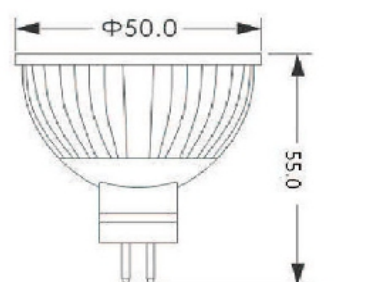

MR DOOR

Mister Door d.o.o.

Bul. Despta Stefana 115

11000 Beograd

tel: 011/3391769

mob: 069/2085573

email: office@mrdoor.rs

web: www.mrdoor.rs

Facebook: Mr Door

Instagram: mrdoorbg

Youtube: Mister Door

LED Rasveta

Cene se odnose za Star, Magna, Mega, Arch, Solid i Cable pergole

LED Spot ili LED Flat rasveta

Montira se na prečke koje nose platno

Količina LED svetiljki u zavisnosti od širine i izbačaja pergole

Širina Visina	250 - 300	350 - 500	550 - 700	750 - 900	950 - 1200	1250 - 1400	1450 - 1600
250 - 300	4 lampi	6 lampi	8 lampi	10 lampi	12 lampi	14 lampi	16 lampi
350 - 500	6 lampi	9 lampi	12 lampi	15 lampi	18 lampi	21 lampi	24 lampi
550 - 700	8 lampi	12 lampi	16 lampi	20 lampi	24 lampi	28 lampi	32 lampi
800 - 1000	10 lampi	15 lampi	20 lampi	25 lampi	30 lampi	35 lampi	40 lampi

Cena Rasvete dobija se sabiranjem Cene Sistema i Cene Lampi po kvm

Cena Sistema:

Spot Sistem: 135,00 €

Flat Sistem: 90,00 €

Cena Lampi po kvm:

Spot lampe: 30.00€/kvm

Flat Lampe: 22.50€/kvm

Tehnički podaci:

Dimenzija Lampe:

LED Spot 113x20x10

LED Flat Ø50x55

Br. LED dioda po Lampi:

3 kom

3 kom

Napon:

12 VDC

12 VDC

Ugao osvetljavanja:

150°

60°

Snaga:

300 mA

300 mA

Potrošnja:

3.6 W

5 W

Osvetljenje:

320 lm

370 lm

Trajnost:

50000 h

50000 h

Temperatura boje:

6000 k

6000 k

IP:

IP 66

IP 40

U cenu pergole uključen je transport na teritoriji Beograda za vrednosti veće od 7500,00 €

U cenu pergole nije uračunata montaža i eventualni vertikalni transport (na sprat)

U cenu pergole uračunat je motor i 1 daljinski upravljač

Cene su izražene u €, plaćanje u dinarskoj protivvrednosti po srednjem kursu NBS