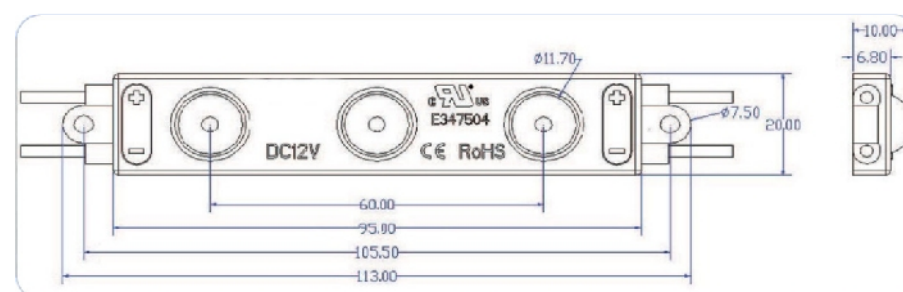

MR DOOR

Mister Door d.o.o.

Bul. Despta Stefana 115

11000 Beograd

tel: 011/3391769

mob: 069/2085573

email: office@mrdoor.rs

web: www.mrdoor.rs

Facebook: Mr Door

Instagram: mrdoorbg

Youtube: Mister Door

LED Rasveta

Cene se odnose za Star, Magna, Mega, Arch, Solid i Cable pergole

LED Spot ili LED Flat rasveta

Montira se na prečke koje nose platno

Količina LED svetiljki u zavisnosti od širine i izbačaja pergole

Širina Visina	250 - 300	350 - 500	550 - 700	750 - 900	950 - 1200	1250 - 1400	1450 - 1600
250 - 300	4 lampi	6 lampi	8 lampi	10 lampi	12 lampi	14 lampi	16 lampi
350 - 500	6 lampi	9 lampi	12 lampi	15 lampi	18 lampi	21 lampi	24 lampi
550 - 700	8 lampi	12 lampi	16 lampi	20 lampi	24 lampi	28 lampi	32 lampi
800 - 1000	10 lampi	15 lampi	20 lampi	25 lampi	30 lampi	35 lampi	40 lampi

Cena Rasvete dobija se sabiranjem Cene Sistema i Cene Lampi po kvm

Cena Sistema:

Spot Sistem: 135,00 €

Flat Sistem: 90,00 €

Cena Lampi po kvm:

Spot lampe: 30.00€/kvm

Flat Lampe: 22.50€/kvm

Tehnički podaci:

Dimenzija Lampe:

LED Spot 113x20x10

LED Flat Ø50x55

Br. LED dioda po Lampi:

3 kom

3 kom

Napon:

12 VDC

12 VDC

Ugao osvetljavanja:

150°

60°

Snaga:

300 mA

300 mA

Potrošnja:

3.6 W

5 W

Osvetljenje:

320 lm

370 lm

Trajnost:

50000 h

50000 h

Temperatura boje:

6000 k

6000 k

IP:

IP 66

IP 40

U cenu pergole uključen je transport na teritoriji Beograda za vrednosti veće od 7500,00 €

U cenu pergole nije uračunata montaža i eventualni vertikalni transport (na sprat)

U cenu pergole uračunat je motor i 1 daljinski upravljač

Cene su izražene u €, plaćanje u dinarskoj protivvrednosti po srednjem kursu NBS