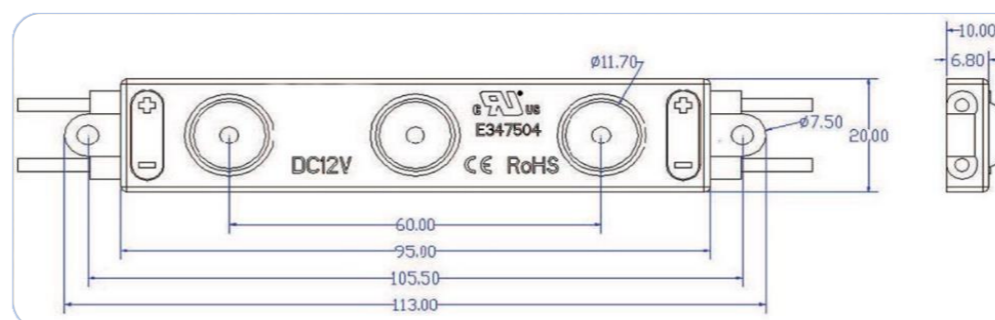

Cene se odnose za Star, Magna, Mega, Arch, Solid i Cable pergole

LED Spot ili LED Flat rasveta

Montira se na prečke koje nose platno

Količina LED svetiljki u zavisnosti od širine i izbačaja pergole

Širina Visina	250 - 300	350 - 500	550 - 700	750 - 900	950 - 1200	1250 - 1400	1450 - 1600
250 - 300	4 lampi	6 lampi	8 lampi	10 lampi	12 lampi	14 lampi	16 lampi
350 - 500	6 lampi	9 lampi	12 lampi	15 lampi	18 lampi	21 lampi	24 lampi
550 - 700	8 lampi	12 lampi	16 lampi	20 lampi	24 lampi	28 lampi	32 lampi
800 - 1000	10 lampi	15 lampi	20 lampi	25 lampi	30 lampi	35 lampi	40 lampi

	LED Spot	LED Flat
Dimenzija Lampe:	113x20x10	Ø50x55
Br. LED dioda po Lampi:	3 kom	3 kom
Napon:	12 VDC	12 VDC
Ugao osvetljavanja:	150°	60°
Snaga:	300 mA	300 mA
Potrošnja:	3.6 W	5 W
Osvetljenje:	320 lm	370 lm
Trajnost:	50000 h	50000 h
Temperatura boje:	6000 k	6000 k
IP:	IP 66	IP 40