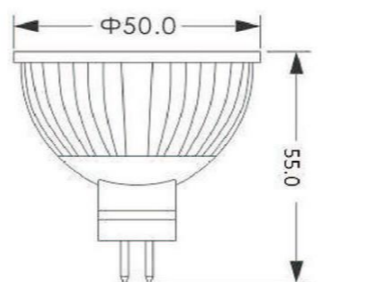

Cene se odnose za Star, Magna, Mega, Arch, Solid i Cable pergole

LED Spot ili LED Flat rasveta

Montira se na prečke koje nose platno

Količina LED svetiljki u zavisnosti od širine i izbačaja pergole

Širina Visina	250 - 300	350 - 500	550 - 700	750 - 900	950 - 1200	1250 - 1400	1450 - 1600
250 - 300	4 lampi	6 lampi	8 lampi	10 lampi	12 lampi	14 lampi	16 lampi
350 - 500	6 lampi	9 lampi	12 lampi	15 lampi	18 lampi	21 lampi	24 lampi
550 - 700	8 lampi	12 lampi	16 lampi	20 lampi	24 lampi	28 lampi	32 lampi
800 - 1000	10 lampi	15 lampi	20 lampi	25 lampi	30 lampi	35 lampi	40 lampi

	LED Spot	LED Flat
Dimenzija Lampe:	113x20x10	Ø50x55
Br. LED dioda po Lampi:	3 kom	3 kom
Napon:	12 VDC	12 VDC
Ugao osvetljavanja:	150°	60°
Snaga:	300 mA	300 mA
Potrošnja:	3.6 W	5 W
Osvetljenje:	320 lm	370 lm
Trajnost:	50000 h	50000 h
Temperatura boje:	6000 k	6000 k
IP:	IP 66	IP 40