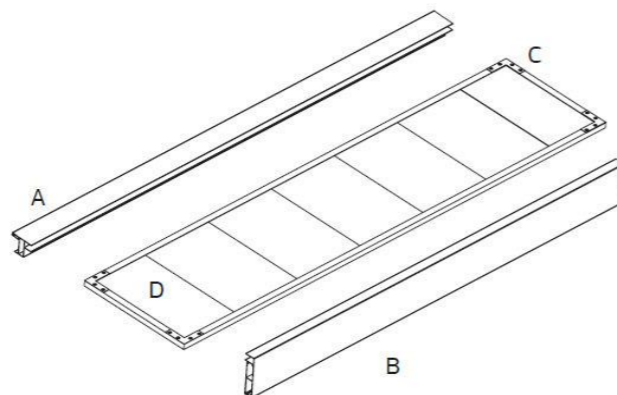

MR DOOR

Mister Door d.o.o.

Jelenka Mihajlovića 22

11060 Beograd

tel: 011/3391769

mob: 069/2085570

email: office@mrdoor.rs

web: www.mrdoor.rs

Facebook: Mr Door

Instagram: mrdoorbg

Youtube: Mister Door

Pokrivka

U cenu pergole uračunta je kompletna konstrukcija (nosači, vođice, stubovi, parapeti, oluci, platno, motor)

U cenu nije uračunata krovna pokrivka

Cena Pokrivke sa montažom:

150,00 €/kvm