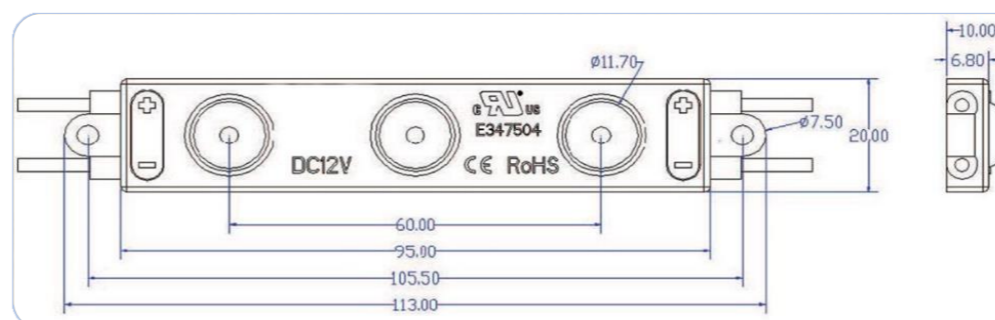

| | LED Spot | LED Flat |
|-------------------------|-----------|----------|
| Dimenzija Lampe: | 113x20x10 | Ø50x55 |
| Br. LED dioda po Lampi: | 3 kom | 3 kom |
| Napon: | 12 VDC | 12 VDC |
| Ugao osvetljavanja: | 150° | 60° |
| Snaga: | 300 mA | 300 mA |
| Potrošnja: | 3.6 W | 5 W |
| Osvetljenje: | 320 lm | 370 lm |
| Trajnost: | 50000 h | 50000 h |
| Temperatura boje: | 6000 k | 6000 k |
| IP: | IP 66 | IP 40 |