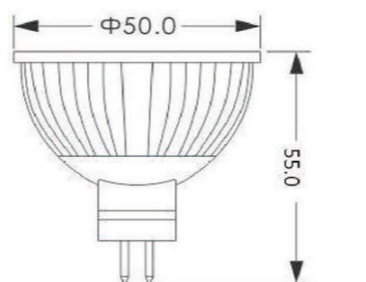

| | LED Spot | LED Flat |
|-------------------------|-----------|----------|
| Dimenzija Lampe: | 113x20x10 | Ø50x55 |
| Br. LED dioda po Lampi: | 3 kom | 3 kom |
| Napon: | 12 VDC | 12 VDC |
| Ugao osvetljavanja: | 150° | 60° |
| Snaga: | 300 mA | 300 mA |
| Potrošnja: | 3.6 W | 5 W |
| Osvetljenje: | 320 lm | 370 lm |
| Trajnost: | 50000 h | 50000 h |
| Temperatura boje: | 6000 k | 6000 k |
| IP: | IP 66 | IP 40 |