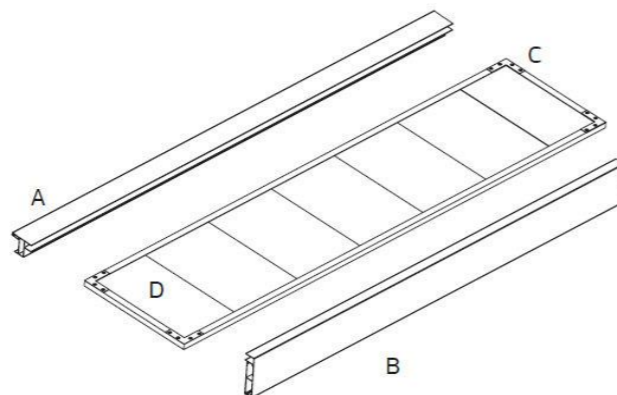

MR DOOR

Mister Door d.o.o.

Jelenka Mihajlovića 22

11060 Beograd

tel: 011/3391769

mob: 069/2085570

email: office@mrdoor.rs

web: www.mrdoor.rs

Facebook: Mr Door

Instagram: mrdoorbg

Youtube: Mister Door

Pokrivka

U cenu pergole uracunata je kompletna konstrukcija (nosači, vođice, stubovi, parapeti, oluci, platno, motor)
U cenu nije uracunata krovna pokrivka

Cena Pokrivke sa montažom:

150,00 €/kvm