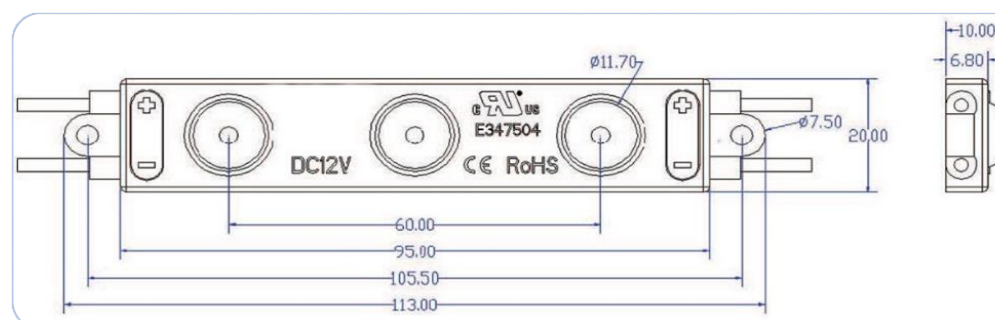

Širina Visina	250 - 300	350 - 500	550 - 700	750 - 900	950 - 1200	1250 - 1400	1450 - 1600
250 - 300	4 lampi	6 lampi	8 lampi	10 lampi	12 lampi	14 lampi	16 lampi
350 - 500	6 lampi	9 lampi	12 lampi	15 lampi	18 lampi	21 lampi	24 lampi
550 - 700	8 lampi	12 lampi	16 lampi	20 lampi	24 lampi	28 lampi	32 lampi
800 - 1000	10 lampi	15 lampi	20 lampi	25 lampi	30 lampi	35 lampi	40 lampi

	LED Spot	LED Flat
Dimenzija Lampe:	113x20x10	Ø50x55
Br. LED dioda po Lampi:	3 kom	3 kom
Napon:	12 VDC	12 VDC
Ugao osvetljavanja:	150°	60°
Snaga:	300 mA	300 mA
Potrošnja:	3.6 W	5 W
Osvetljenje:	320 lm	370 lm
Trajnost:	50000 h	50000 h
Temperatura boje:	6000 k	6000 k
IP:	IP 66	IP 40