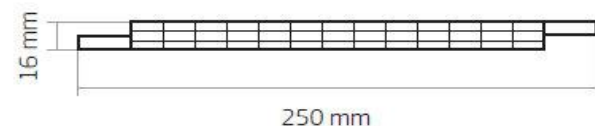

MR DOOR

Mister Door d.o.o.

Bul. Despta Stefana 115

11000 Beograd

tel: 011/3391769

mob: 069/2085573

email: office@mrdoor.rs

web: www.mrdoor.rs

Facebook: Mr Door

Instagram: mrdoorbg

Youtube: Mister Door

Pokrivka

U cenu pergole uracunata je kompletna konstrukcija (nosači, vođice, stubovi, parapeti, oluci, platno, motor)

U cenu nije uracunata krovna pokrivka

Cena Pokrivke sa montažom:

150,00 €/kvm

Doplatni Cenovnik

Pokrivka sklopljenog krova, Doplata elektronike, Doplata montaže
Doplata Vertikalnog transporta, Doplata za potrebe podkonstrukcije

Izbačaj pergole	Širina Pokrivke
250 cm	43,5 cm
300 cm	50,0 cm
350 cm	56,5 cm
400 cm	56,5 cm
450 cm	63,0 cm
500 cm	69,5 cm
550 cm	76,0 cm
600 cm	82,5 cm
650 cm	82,5 cm
700 cm	89,0 cm
750 cm	95,5 cm
800 cm	102,0 cm
850 cm	108,5 cm
900 cm	108,5 cm
950 cm	115,0 cm
1000 cm	121,5 cm

Doplate Montaže

Ukoliko je cena pergole veća od 10.000,00€ montaža je gratis.

U suprotnom se doplaćuje 500,00€

U cenu je uracunata standardna montaža ali ne i otežana montaža:

- iznošenje pergole na više spratove
- mali prostor za montažu
- nedovoljno čvrste podloge:
  - Demit fasade
  - mekane podne podloge
- neravni zidovi

Sve vrste priprema za montažu možemo izvesti ali je potrebno doplatiti montažu.

Cena se može utvrditi isključivo na licu mesta sagledavanjem

U slučaju potrebe možemo izraditi i čeličnu podkonstrukciju za potrebe montaže

Elektronika

motori su uracunati u cenu tende

- 1-kanalni daljinski 50,00 €
- 15-kanalni daljinski 170,00 €
- Senzor za Vetar 220,00 €
- Senzor za Vetar i Sunce 250,00 €
- Senzor za kišu 220,00 €

Rok isporuke do 60 dana

Cene su sa uracunatim PDVom

U cenu pergole uključen je transport na teritoriji Beograda

U cenu pergole nije uracunata montaža i eventualni vertikalni transport (na sprat)