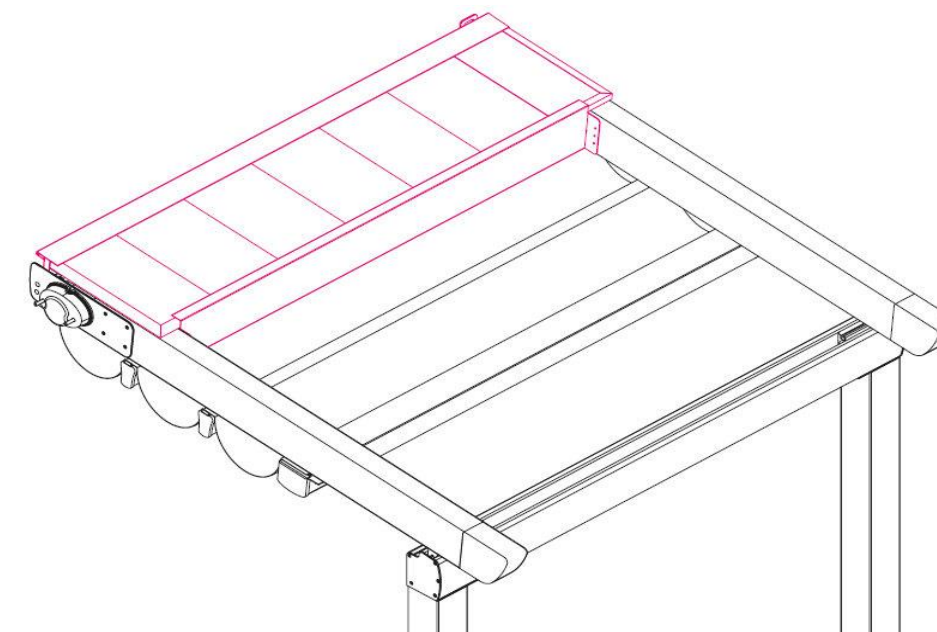

Cena Pokrivke sa montažom:

150,00 €/kvm

Doplatni Cenovnik

Pokrivka sklopljenog krova, Doplata elektronike, Doplata montaže
Doplata Vertikalnog transporta, Doplata za potrebe podkonstrukcije

Izbačaj pergole	Širina Pokrivke
250 cm	43,5 cm
300 cm	50,0 cm
350 cm	56,5 cm
400 cm	56,5 cm
450 cm	63,0 cm
500 cm	69,5 cm
550 cm	76,0 cm
600 cm	82,5 cm
650 cm	82,5 cm
700 cm	89,0 cm
750 cm	95,5 cm
800 cm	102,0 cm
850 cm	108,5 cm
900 cm	108,5 cm
950 cm	115,0 cm
1000 cm	121,5 cm