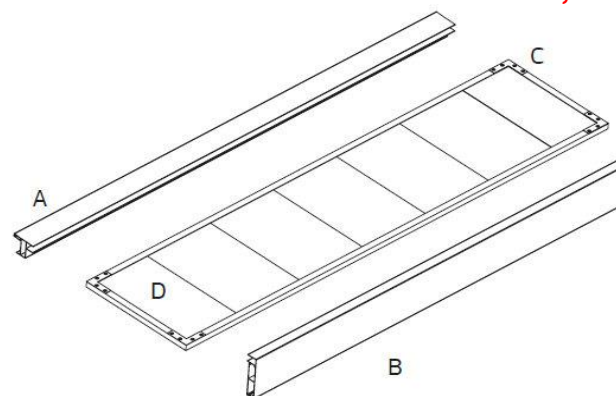

MR DOOR

Mister Door d.o.o.

Bul. Despta Stefana 115

11000 Beograd

tel: 011/3391769

mob: 069/2085573

email: office@mrdoor.rs

web: www.mrdoor.rs

Facebook: Mr Door

Instagram: mrdoorbg

Youtube: Mister Door

Pokrivka

U cenu pergole uracunata je kompletna konstrukcija (nosači, vođice, stubovi, parapeti, oluci, platno, motor)

U cenu nije uracunata krovna pokrivka

Cena Pokrivke sa montažom:

150,00 €/kvm