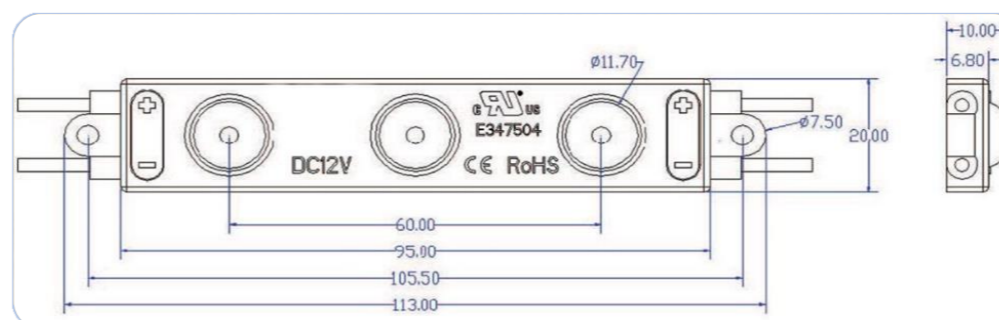

	LED Spot	LED Flat
Dimenzija Lampe:	113x20x10	Ø50x55
Br. LED dioda po Lampi:	3 kom	3 kom
Napon:	12 VDC	12 VDC
Ugao osvetljavanja:	150°	60°
Snaga:	300 mA	300 mA
Potrošnja:	3.6 W	5 W
Osvetljenje:	320 lm	370 lm
Trajnost:	50000 h	50000 h
Temperatura boje:	6000 k	6000 k
IP:	IP 66	IP 40