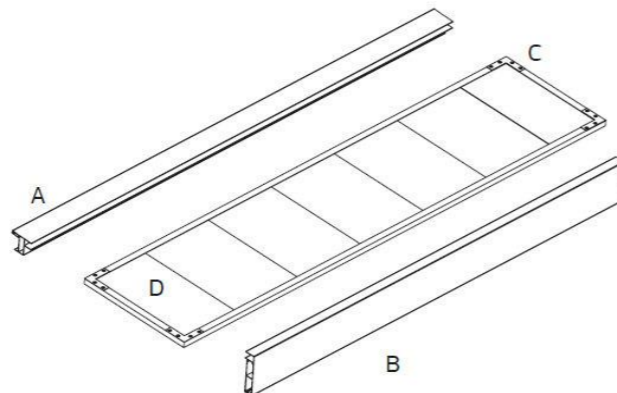

MR DOOR

Mister Door d.o.o.

Jelenka Mihajlovića 22

11060 Beograd

tel: 011/3391769

mob: 069/2085570

email: office@mrdoor.rs

web: www.mrdoor.rs

Facebook: Mr Door

Instagram: mrdoorbg

Youtube: Mister Door

Pokrivka

U cenu pergole uračunta je kompletna konstrukcija (nosači, vođice, stubovi, parapeti, oluci, platno, motor)
U cenu nije uračunata krovna pokrivka

Cena Pokrivke sa montažom:

150,00 €/kvm