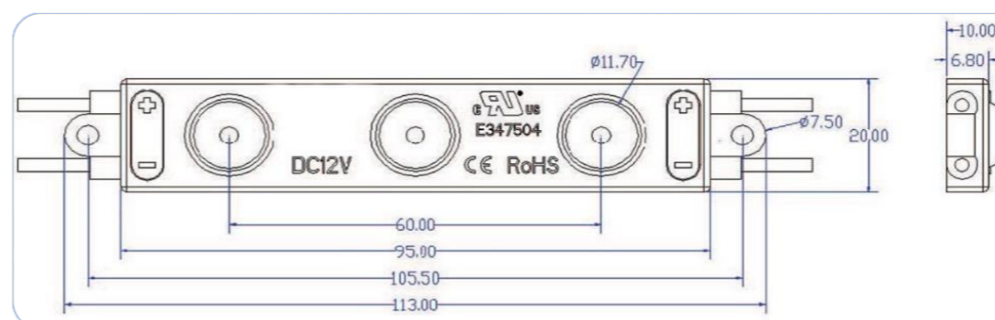

Širina Visina	250 - 300	350 - 500	550 - 700	750 - 900	950 - 1200	1250 - 1400	1450 - 1600
250 - 300	4 lampi	6 lampi	8 lampi	10 lampi	12 lampi	14 lampi	16 lampi
350 - 500	6 lampi	9 lampi	12 lampi	15 lampi	18 lampi	21 lampi	24 lampi
550 - 700	8 lampi	12 lampi	16 lampi	20 lampi	24 lampi	28 lampi	32 lampi
800 - 1000	10 lampi	15 lampi	20 lampi	25 lampi	30 lampi	35 lampi	40 lampi

	LED Spot	LED Flat
Dimenzija Lampe:	113x20x10	Ø50x55
Br. LED dioda po Lampi:	3 kom	3 kom
Napon:	12 VDC	12 VDC
Ugao osvetljavanja:	150°	60°
Snaga:	300 mA	300 mA
Potrošnja:	3.6 W	5 W
Osvetljenje:	320 lm	370 lm
Trajnost:	50000 h	50000 h
Temperatura boje:	6000 k	6000 k
IP:	IP 66	IP 40