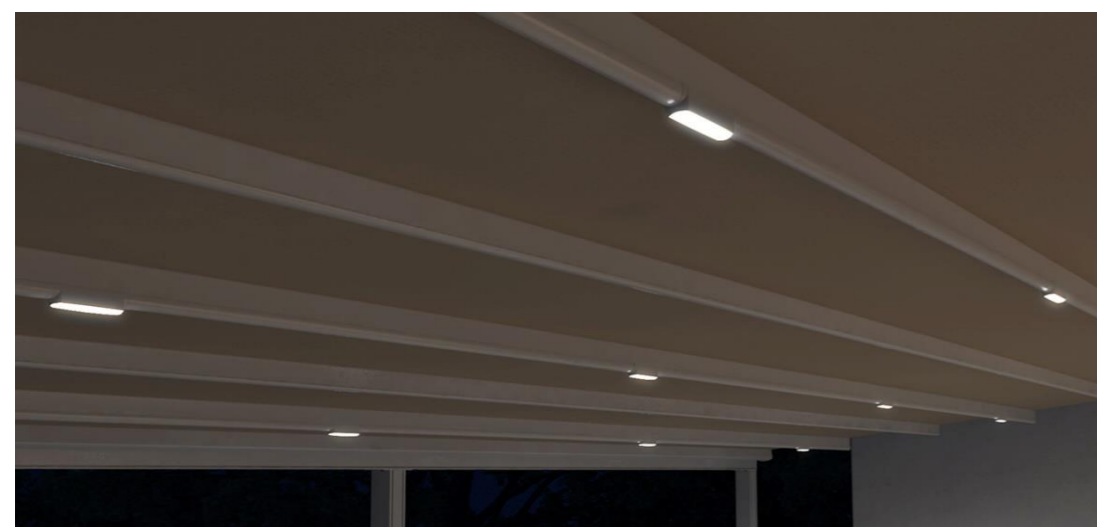

MR DOOR

Mister Door d.o.o.
Bul. Despta Stefana 115
11000 Beograd
tel: 011/3391769
mob: 069/2085573
email: office@mrdoor.rs
web: www.mrdoor.rs

Facebook: Mr Door
Instagram: mrdoorbg
Youtube: Mister Door

LED Rasveta

Cene se odnose za Star, Magna, Mega, Arch, Solid i Cable pergole

LED Spot ili LED Flat rasveta

Montira se na prečke koje nose platno

Količina LED svetiljki u zavisnosti od širine i izbačaja pergole

Širina Visina	250 - 300	350 - 500	550 - 700	750 - 900	950 - 1200	1250 - 1400	1450 - 1600
250 - 300	4 lampi	6 lampi	8 lampi	10 lampi	12 lampi	14 lampi	16 lampi
350 - 500	6 lampi	9 lampi	12 lampi	15 lampi	18 lampi	21 lampi	24 lampi
550 - 700	8 lampi	12 lampi	16 lampi	20 lampi	24 lampi	28 lampi	32 lampi
800 - 1000	10 lampi	15 lampi	20 lampi	25 lampi	30 lampi	35 lampi	40 lampi

Cena Rasvete dobija se sabiranjem Cene Sistema i Cene Lampi po kvm

Cena Sistema:

Spot Sistem: 135,00 €

Flat Sistem: 90,00 €

Cena Lampi po kvm:

Spot lampe: 30.00€/kvm

Flat Lampe: 22.50€/kvm

Tehnički podatci:

	LED Spot	LED Flat
Dimenzija Lampe:	113x20x10	Ø50x55
Br. LED dioda po Lampi:	3 kom	3 kom
Napon:	12 VDC	12 VDC
Ugao osvetljavanja:	150°	60°
Snaga:	300 mA	300 mA
Potrošnja:	3.6 W	5 W
Osvetljenje:	320 lm	370 lm
Trajnost:	50000 h	50000 h
Temperatura boje:	6000 k	6000 k
IP:	IP 66	IP 40

Rok isporuke do 60 dana

Cene su sa uracunatim PDVom

U cenu pergole uključen je transport na teritoriji Beograda

U cenu pergole nije uracunata montaža i eventualni vertikalni transport (na sprat)

U cenu pergole uracunat je motor i 1 daljinski upravljač

Cene su izražene u €, plaćanje u dinarskoj protivvrednosti po srednjem kursu NBS