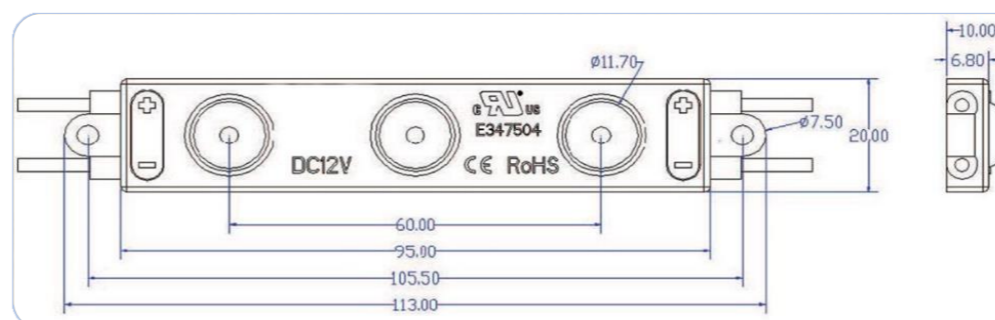

Širina Visina	250 - 300	350 - 500	550 - 700	750 - 900	950 - 1200	1250 - 1400	1450 - 1600
250 - 300	4 lampi	6 lampi	8 lampi	10 lampi	12 lampi	14 lampi	16 lampi
350 - 500	6 lampi	9 lampi	12 lampi	15 lampi	18 lampi	21 lampi	24 lampi
550 - 700	8 lampi	12 lampi	16 lampi	20 lampi	24 lampi	28 lampi	32 lampi
800 - 1000	10 lampi	15 lampi	20 lampi	25 lampi	30 lampi	35 lampi	40 lampi

	LED Spot	LED Flat
Dimenzija Lampe:	113x20x10	Ø50x55
Br. LED dioda po Lampi:	3 kom	3 kom
Napon:	12 VDC	12 VDC
Ugao osvetljavanja:	150°	60°
Snaga:	300 mA	300 mA
Potrošnja:	3.6 W	5 W
Osvetljenje:	320 lm	370 lm
Trajnost:	50000 h	50000 h
Temperatura boje:	6000 k	6000 k
IP:	IP 66	IP 40