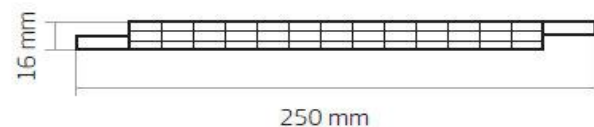

MR DOOR

Mister Door d.o.o.

Jelenka Mihajlovića 22

11060 Beograd

tel: 011/3391769

mob: 069/2085570

email: office@mrdoor.rs

web: www.mrdoor.rs

Facebook: Mr Door

Instagram: mrdoorbg

Youtube: Mister Door

Pokrivka

U cenu pergole uračunta je kompletna konstrukcija (nosači, vođice, stubovi, parapeti, oluci, platno, motor)
U cenu nije uračunata krovna pokrivka

Cena Pokrivke sa montažom:

150,00 €/kvm

Izbačaj pergole	Širina Pokrivke
250 cm	43,5 cm
300 cm	50,0 cm
350 cm	56,5 cm
400 cm	56,5 cm
450 cm	63,0 cm
500 cm	69,5 cm
550 cm	76,0 cm
600 cm	82,5 cm
650 cm	82,5 cm
700 cm	89,0 cm
750 cm	95,5 cm
800 cm	102,0 cm
850 cm	108,5 cm
900 cm	108,5 cm
950 cm	115,0 cm
1000 cm	121,5 cm

Doplate Montaže

Ukoliko je cena pergole veća od 10.000,00€ montaža je gratis.

U suprotnom se doplaćuje 500,00€

U cenu je uračunata standardna montaža ali ne i otežana montaža:

- iznošenje pergole na više spratove
- mali prostor za montažu
- nedovoljno čvrste podloge:
  - Demit fasade
  - mekane podne podloge
- neravni zidovi

Sve vrste priprema za montažu možemo izvesti ali je potrebno doplatiti montažu.

Cena se može utvrditi isključivo na licu mesta sagledavanjem

U slučaju potrebe možemo izraditi i čeličnu podkonstrukciju za potrebe montaže

Elektronika

motori su uračunati u cenu tende

- 1-kanalni daljinski 100,00 €
- 5-kanalni daljinski 250,00 €
- Senzor za Vetar 220,00 €
- Senzor za Vetar i Sunce 250,00 €
- Senzor za kišu 220,00 €

Rok isporuke do 90 dana

Cene su sa uračunatim PDVom

U cenu pergole uključen je transport na teritoriji Beograda

U cenu pergole nije uračunata montaža i eventualni vertikalni transport (na sprat)

U cenu pergole uračunat je motor i 1 daljinski upravljač

Cene su izražene u €, plaćanje u dinarskoj protivvrednosti po srednjem kursu NBS