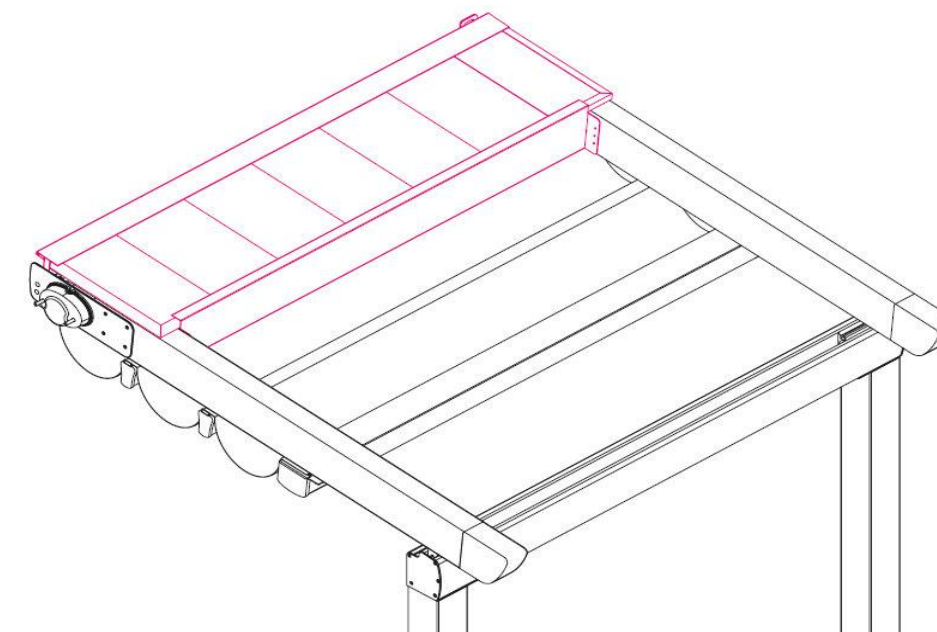

## Pokrivka

U cenu pergole uračunta je kompletna konstrukcija (nosači, vođice, stubovi, parapeti, oluci, platno, motor)  
U cenu nije uračunata krovna pokrivka

Cena Pokrivke sa montažom:

150,00 €/kvm

Izbačaj pergole	Širina Pokrivke
250 cm	43,5 cm
300 cm	50,0 cm
350 cm	56,5 cm
400 cm	56,5 cm
450 cm	63,0 cm
500 cm	69,5 cm
550 cm	76,0 cm
600 cm	82,5 cm
650 cm	82,5 cm
700 cm	89,0 cm
750 cm	95,5 cm
800 cm	102,0 cm
850 cm	108,5 cm
900 cm	108,5 cm
950 cm	115,0 cm
1000 cm	121,5 cm