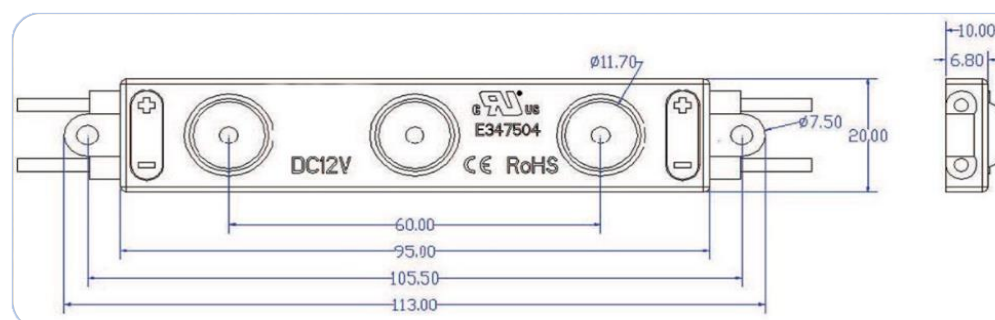

#### Tehnički podatci:

	LED Spot	LED Flat
Dimenzija Lampe:	113x20x10	Ø50x55
Br. LED dioda po Lampi:	3 kom	3 kom
Napon:	12 VDC	12 VDC
Ugao osvetljavanja:	150°	60°
Snaga:	300 mA	300 mA
Potrošnja:	3.6 W	5 W
Osvetljenje:	320 lm	370 lm
Trajnost:	50000 h	50000 h
Temperatura boje:	6000 k	6000 k
IP:	IP 66	IP 40