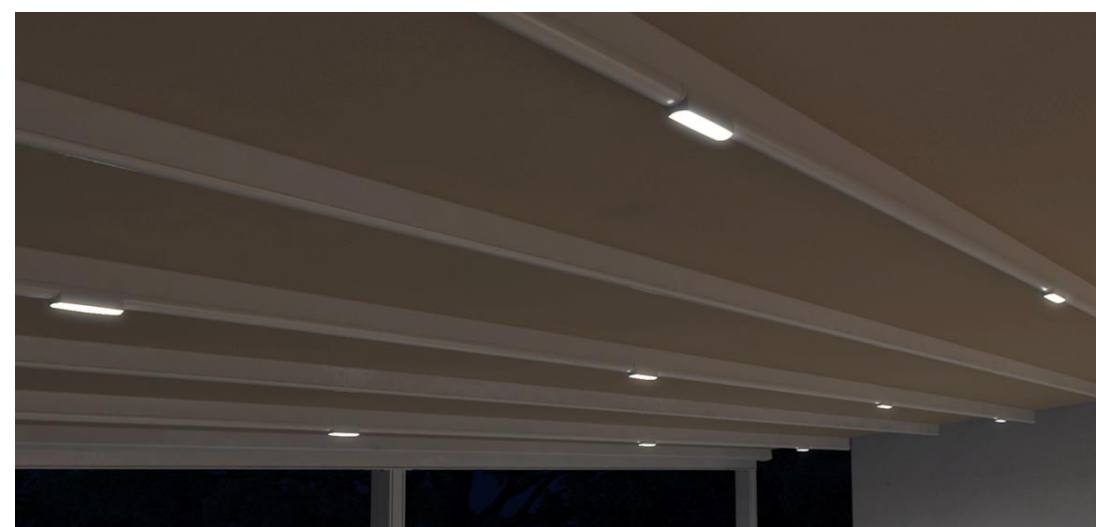

MR DOOR

Mister Door d.o.o.
Jelenka Mihajlovića 22
11060 Beograd
tel: 011/3391769
mob: 069/2085570
email: office@mrdoor.rs
web: www.mrdoor.rs

Facebook: Mr Door
Instagram: mrdoorbg
Youtube: Mister Door

LED Rasveta

Cene se odnose za Star, Magna, Mega, Arch, Solid i Cable pergole

LED Spot ili LED Flat rasveta

Montira se na prečke koje nose platno

Količina LED svetiljki u zavisnosti od širine i izbačaja pergole

Širina Visina	250 - 300	350 - 500	550 - 700	750 - 900	950 - 1200	1250 - 1400	1450 - 1600
250 - 300	4 lampi	6 lampi	8 lampi	10 lampi	12 lampi	14 lampi	16 lampi
350 - 500	6 lampi	9 lampi	12 lampi	15 lampi	18 lampi	21 lampi	24 lampi
550 - 700	8 lampi	12 lampi	16 lampi	20 lampi	24 lampi	28 lampi	32 lampi
800 - 1000	10 lampi	15 lampi	20 lampi	25 lampi	30 lampi	35 lampi	40 lampi

Cena Rasvete dobija se sabiranjem Cene Sistema i Cene Lampi po kvm

Cena Sistema:

Spot Sistem: 135,00 €

Flat Sistem: 90,00 €

Cena Lampi po kvm:

Spot lampe: 30.00€/kvm

Flat Lampe: 22.50€/kvm

Tehnički podatci:

	LED Spot	LED Flat
Dimenzija Lampe:	113x20x10	Ø50x55
Br. LED dioda po Lampi:	3 kom	3 kom
Napon:	12 VDC	12 VDC
Ugao osvetljavanja:	150°	60°
Snaga:	300 mA	300 mA
Potrošnja:	3.6 W	5 W
Osvetljenje:	320 lm	370 lm
Trajnost:	50000 h	50000 h
Temperatura boje:	6000 k	6000 k
IP:	IP 66	IP 40

Rok isporuke do 90 dana

Cene su sa uračunatim PDVom

U cenu pergole uključen je transport na teritoriji Beograda

U cenu pergole nije uračunata montaža i eventualni vertikalni transport (na sprat)

U cenu pergole uračunat je motor i 1 daljinski upravljač

Cene su izražene u €, plaćanje u dinarskoj protivvrednosti po srednjem kursu NBS