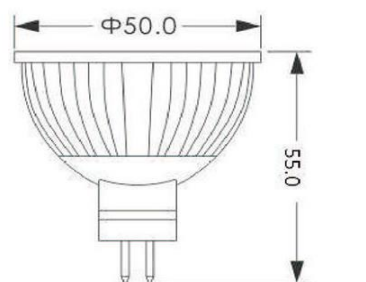

#### Tehnički podatci:

	LED Spot	LED Flat
Dimenzija Lampe:	113x20x10	Ø50x55
Br. LED dioda po Lampi:	3 kom	3 kom
Napon:	12 VDC	12 VDC
Ugao osvetljavanja:	150°	60°
Snaga:	300 mA	300 mA
Potrošnja:	3.6 W	5 W
Osvetljenje:	320 lm	370 lm
Trajnost:	50000 h	50000 h
Temperatura boje:	6000 k	6000 k
IP:	IP 66	IP 40