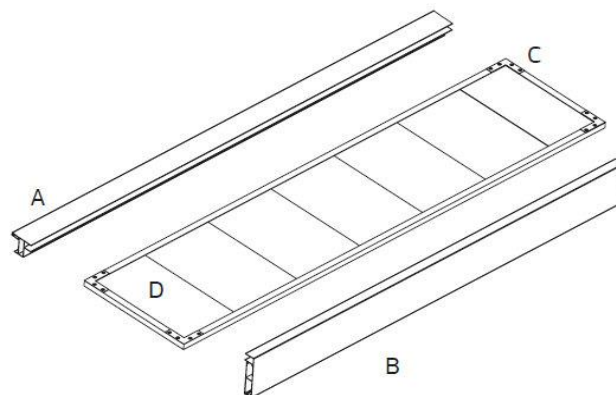

MR DOOR

Mister Door d.o.o.

Jelenka Mihajlovića 22

11060 Beograd

tel: 011/3391769

mob: 069/2085570

email: office@mrdoor.rs

web: www.mrdoor.rs

Facebook: Mr Door

Instagram: mrdoorbg

Youtube: Mister Door

Pokrivka

U cenu pergole uračunta je kompletna konstrukcija (nosači, vođice, stubovi, parapeti, oluci, platno, motor)
U cenu nije uračunata krovna pokrivka

Cena Pokrivke sa montažom:

150,00 €/kvm