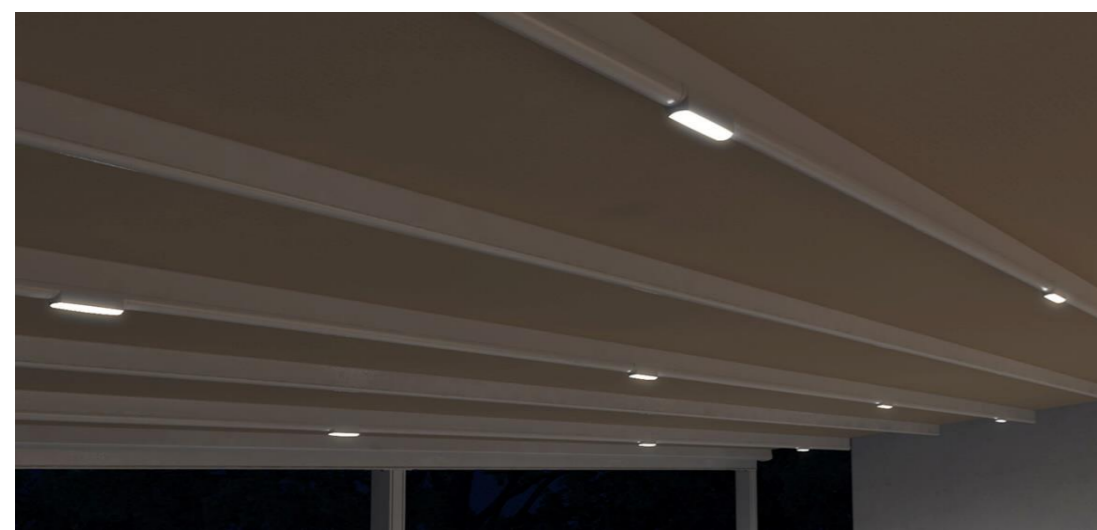

MR DOOR

Mister Door d.o.o.
Bul. Despta Stefana 115
11000 Beograd
tel: 011/3391769
mob: 069/2085573
email: office@mrdoor.rs
web: www.mrdoor.rs

Facebook: Mr Door
Instagram: mrdoorbg
Youtube: Mister Door

LED Rasveta

Cene se odnose za Star, Magna, Mega, Arch, Solid i Cable pergole

LED Spot ili LED Flat rasveta

Montira se na prečke koje nose platno

Količina LED svetiljki u zavisnosti od širine i izbačaja pergole

Širina Visina	250 - 300	350 - 500	550 - 700	750 - 900	950 - 1200	1250 - 1400	1450 - 1600
250 - 300	4 lampi	6 lampi	8 lampi	10 lampi	12 lampi	14 lampi	16 lampi
350 - 500	6 lampi	9 lampi	12 lampi	15 lampi	18 lampi	21 lampi	24 lampi
550 - 700	8 lampi	12 lampi	16 lampi	20 lampi	24 lampi	28 lampi	32 lampi
800 - 1000	10 lampi	15 lampi	20 lampi	25 lampi	30 lampi	35 lampi	40 lampi

Cena Rasvete dobija se sabiranjem Cene Sistema i Cene Lampi po kvm

Cena Sistema:

Spot Sistem: 135,00 €

Flat Sistem: 90,00 €

Cena Lampi po kvm:

Spot lampe: 30.00€/kvm

Flat Lampe: 22.50€/kvm

Tehnički podatci:

	LED Spot	LED Flat
Dimenzija Lampe:	113x20x10	Ø50x55
Br. LED dioda po Lampi:	3 kom	3 kom
Napon:	12 VDC	12 VDC
Ugao osvetljavanja:	150°	60°
Snaga:	300 mA	300 mA
Potrošnja:	3.6 W	5 W
Osvetljenje:	320 lm	370 lm
Trajnost:	50000 h	50000 h
Temperatura boje:	6000 k	6000 k
IP:	IP 66	IP 40

Rok isporuke do 60 dana

Cene su sa uracunatim PDVom

U cenu pergole uključen je transport na teritoriji Beograda

U cenu pergole nije uracunata montaža i eventualni vertikalni transport (na sprat)

U cenu pergole uracunat je motor i 1 daljinski upravljač

Cene su izražene u €, plaćanje u dinarskoj protivvrednosti po srednjem kursu NBS