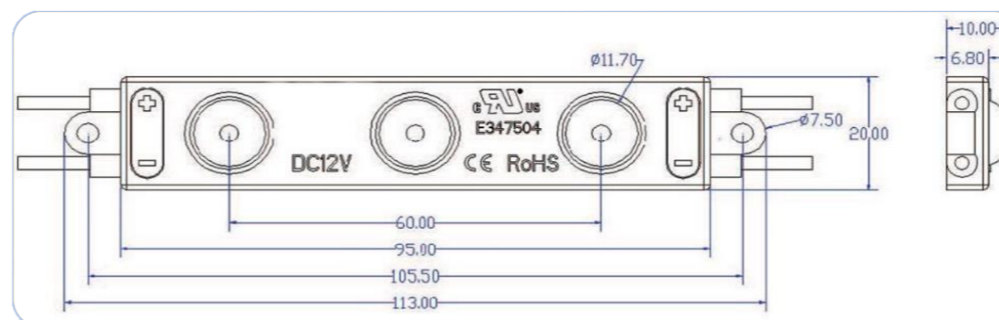

#### Tehnički podatci:

	LED Spot	LED Flat
Dimenzija Lampe:	113x20x10	Ø50x55
Br. LED dioda po Lampi:	3 kom	3 kom
Napon:	12 VDC	12 VDC
Ugao osvetljavanja:	150°	60°
Snaga:	300 mA	300 mA
Potrošnja:	3.6 W	5 W
Osvetljenje:	320 lm	370 lm
Trajnost:	50000 h	50000 h
Temperatura boje:	6000 k	6000 k
IP:	IP 66	IP 40