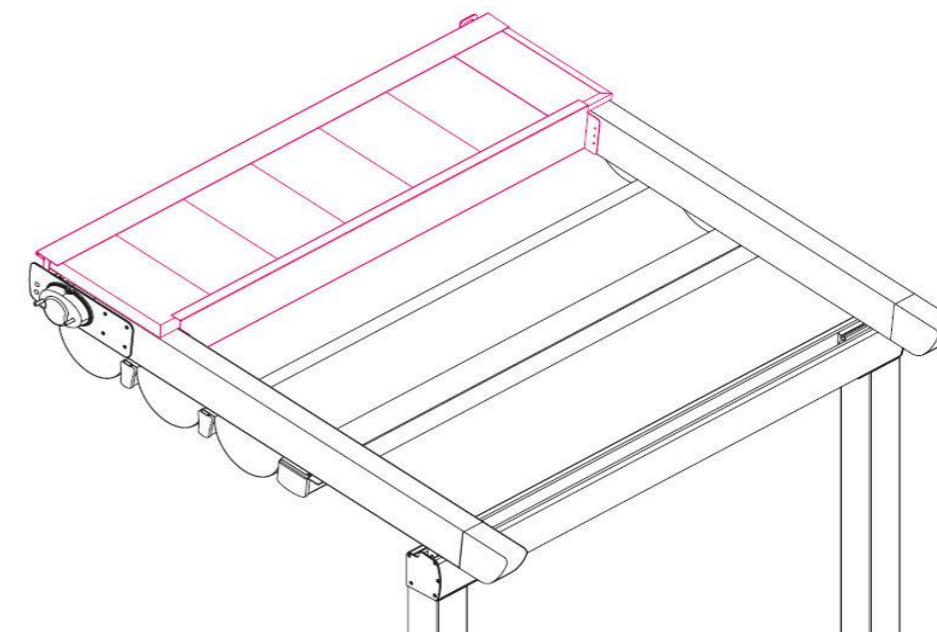

## Pokrivka

U cenu pergole uracunata je kompletna konstrukcija (nosači, vođice, stubovi, parapeti, oluci, platno, motor)  
U cenu nije uracunata krovna pokrivka

Cena Pokrivke sa montažom:

150,00 €/kvm

Izbačaj pergole	Širina Pokrivke
250 cm	43,5 cm
300 cm	50,0 cm
350 cm	56,5 cm
400 cm	56,5 cm
450 cm	63,0 cm
500 cm	69,5 cm
550 cm	76,0 cm
600 cm	82,5 cm
650 cm	82,5 cm
700 cm	89,0 cm
750 cm	95,5 cm
800 cm	102,0 cm
850 cm	108,5 cm
900 cm	108,5 cm
950 cm	115,0 cm
1000 cm	121,5 cm