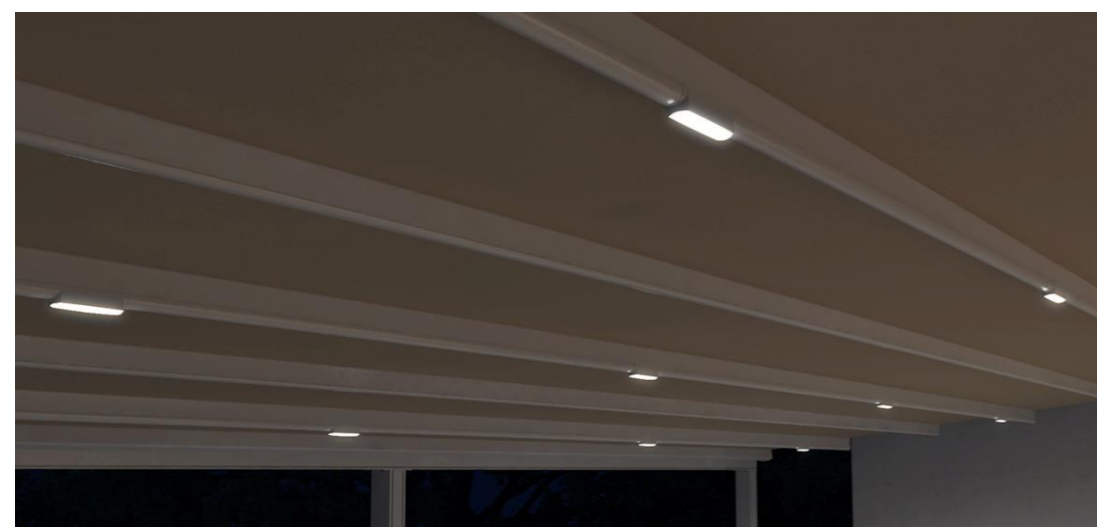

MR DOOR

Mister Door d.o.o.
Bul. Despta Stefana 115
11000 Beograd
tel: 011/3391769
mob: 069/2085573
email: office@mrdoor.rs
web: www.mrdoor.rs

Facebook: Mr Door
Instagram: mrdoorbg
Youtube: Mister Door

LED Rasveta

Cene se odnose za Star, Magna, Mega, Arch, Solid i Cable pergole

LED Spot ili LED Flat rasveta

Montira se na prečke koje nose platno

Količina LED svetiljki u zavisnosti od širine i izbačaja pergole

Širina Visina	250 - 300	350 - 500	550 - 700	750 - 900	950 - 1200	1250 - 1400	1450 - 1600
250 - 300	4 lampi	6 lampi	8 lampi	10 lampi	12 lampi	14 lampi	16 lampi
350 - 500	6 lampi	9 lampi	12 lampi	15 lampi	18 lampi	21 lampi	24 lampi
550 - 700	8 lampi	12 lampi	16 lampi	20 lampi	24 lampi	28 lampi	32 lampi
800 - 1000	10 lampi	15 lampi	20 lampi	25 lampi	30 lampi	35 lampi	40 lampi

Cena Rasvete dobija se sabiranjem Cene Sistema i Cene Lampi po kvm

Cena Sistema:

Spot Sistem: 135,00 €

Flat Sistem: 90,00 €

Cena Lampi po kvm:

Spot lampe: 30.00€/kvm

Flat Lampe: 22.50€/kvm

Tehnički podatci:

	LED Spot	LED Flat
Dimenzija Lampe:	113x20x10	Ø50x55
Br. LED dioda po Lampi:	3 kom	3 kom
Napon:	12 VDC	12 VDC
Ugao osvetljavanja:	150°	60°
Snaga:	300 mA	300 mA
Potrošnja:	3.6 W	5 W
Osvetljenje:	320 lm	370 lm
Trajnost:	50000 h	50000 h
Temperatura boje:	6000 k	6000 k
IP:	IP 66	IP 40

Rok isporuke do 60 dana

Cene su sa uračunatim PDVom

U cenu pergole uključen je transport na teritoriji Beograda

U cenu pergole nije uračunata montaža i eventualni vertikalni transport (na sprat)

U cenu pergole uračunat je motor i 1 daljinski upravljač

Cene su izražene u €, plaćanje u dinarskoj protivvrednosti po srednjem kursu NBS