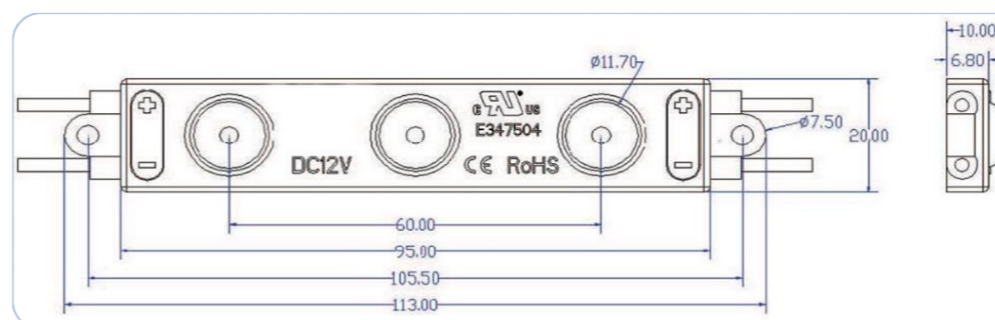

#### Tehnički podatci:

	LED Spot	LED Flat
Dimenzija Lampe:	113x20x10	Ø50x55
Br. LED dioda po Lampi:	3 kom	3 kom
Napon:	12 VDC	12 VDC
Ugao osvetljavanja:	150°	60°
Snaga:	300 mA	300 mA
Potrošnja:	3.6 W	5 W
Osvetljenje:	320 lm	370 lm
Trajnost:	50000 h	50000 h
Temperatura boje:	6000 k	6000 k
IP:	IP 66	IP 40