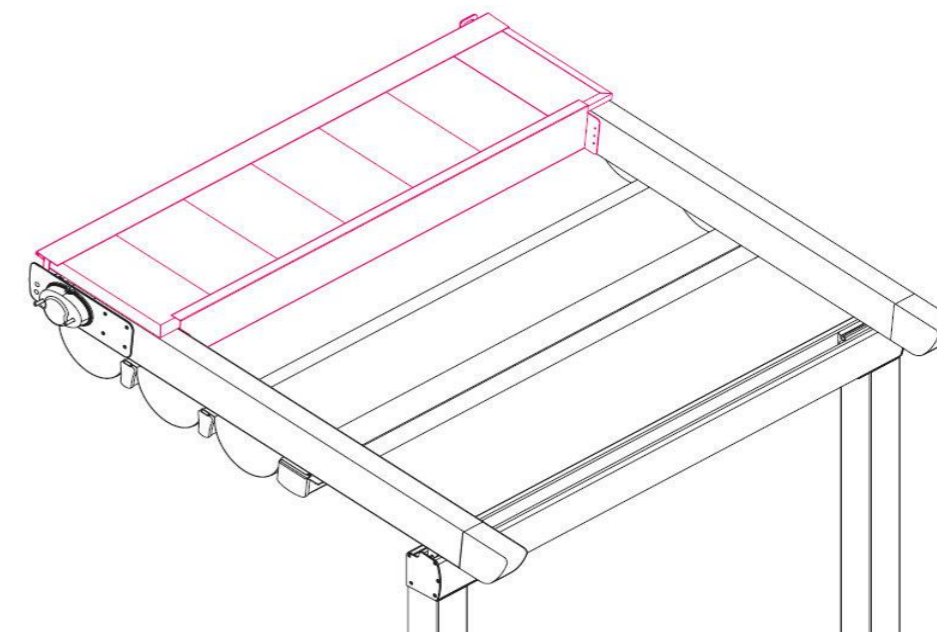

## Pokrivka

U cenu pergole uracunata je kompletna konstrukcija (nosači, vođice, stubovi, parapeti, oluci, platno, motor)

U cenu nije uracunata krovna pokrivka

Cena Pokrivke sa montažom:

150,00 €/kvm

Izbačaj pergole	Širina Pokrivke
250 cm	43,5 cm
300 cm	50,0 cm
350 cm	56,5 cm
400 cm	56,5 cm
450 cm	63,0 cm
500 cm	69,5 cm
550 cm	76,0 cm
600 cm	82,5 cm
650 cm	82,5 cm
700 cm	89,0 cm
750 cm	95,5 cm
800 cm	102,0 cm
850 cm	108,5 cm
900 cm	108,5 cm
950 cm	115,0 cm
1000 cm	121,5 cm