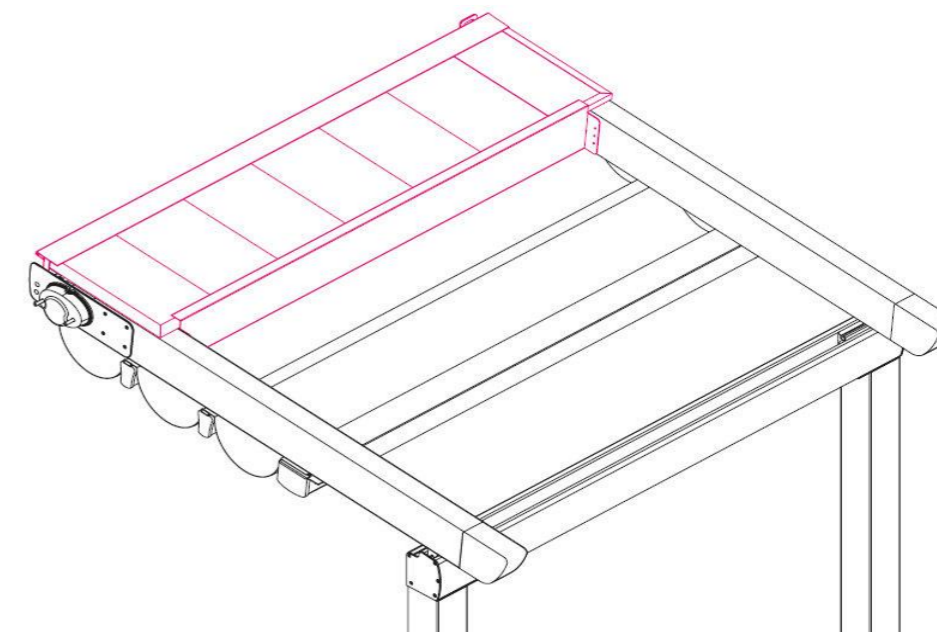

Izbačaj pergole	Širina Pokrivke
250 cm	43,5 cm
300 cm	50,0 cm
350 cm	56,5 cm
400 cm	56,5 cm
450 cm	63,0 cm
500 cm	69,5 cm
550 cm	76,0 cm
600 cm	82,5 cm
650 cm	82,5 cm
700 cm	89,0 cm
750 cm	95,5 cm
800 cm	102,0 cm
850 cm	108,5 cm
900 cm	108,5 cm
950 cm	115,0 cm
1000 cm	121,5 cm