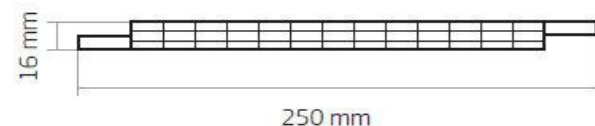

MR DOOR

Mister Door d.o.o.

Bul. Despta Stefana 115

11000 Beograd

tel: 011/3391769

mob: 069/2085573

email: office@mrdoor.rs

web: www.mrdoor.rs

Facebook: Mr Door

Instagram: mrdoorbg

Youtube: Mister Door

Pokrivka

U cenu pergole uracunata je kompletna konstrukcija (nosači, vođice, stubovi, parapeti, oluci, platno, motor)
U cenu nije uracunata krovna pokrivka

Cena Pokrivke sa montažom:

150,00 €/kvm

Izbačaj pergole	Širina Pokrivke
250 cm	43,5 cm
300 cm	50,0 cm
350 cm	56,5 cm
400 cm	56,5 cm
450 cm	63,0 cm
500 cm	69,5 cm
550 cm	76,0 cm
600 cm	82,5 cm
650 cm	82,5 cm
700 cm	89,0 cm
750 cm	95,5 cm
800 cm	102,0 cm
850 cm	108,5 cm
900 cm	108,5 cm
950 cm	115,0 cm
1000 cm	121,5 cm

Doplate Montaže

Ukoliko je cena pergole veća od 10.000,00€ montaža je gratis.

U suprotnom se doplaćuje 500,00€

U cenu je uracunata standardna montaža ali ne i otežana montaža:

- iznošenje pergole na više spratove
- mali prostor za montažu
- nedovoljno čvrste podloge:
  - Demit fasade
  - mekane podne podloge
- neravni zidovi

Sve vrste priprema za montažu možemo izvesti ali je potrebno doplatiti montažu.

Cena se može utvrditi isključivo na licu mesta sagledavanjem

U slučaju potrebe možemo izraditi i čeličnu podkonstrukciju za potrebe montaže

Elektronika

motori su uracunati u cenu tende

- 1-kanalni daljinski 50,00 €
- 15-kanalni daljinski 170,00 €
- Senzor za Vetar 220,00 €
- Senzor za Vetar i Sunce 250,00 €
- Senzor za kišu 220,00 €

Rok isporuke do 60 dana

Cene su sa uracunatim PDVom

U cenu pergole uključen je transport na teritoriji Beograda

U cenu pergole nije uracunata montaža i eventualni vertikalni transport (na sprat)

U cenu pergole uracunat je motor i 1 daljinski upravljač

Cene su izražene u €, plaćanje u dinarskoj protivvrednosti po srednjem kursu NBS