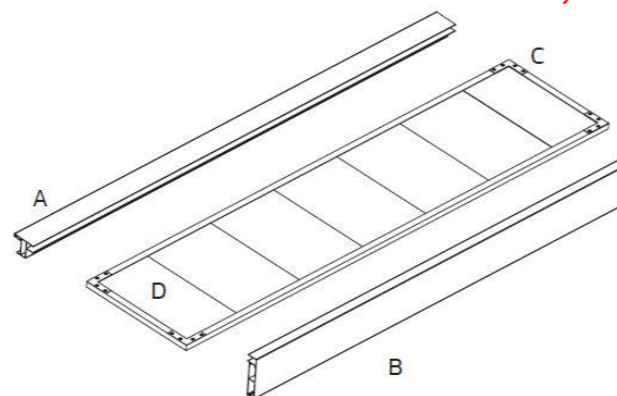

MR DOOR

Mister Door d.o.o.

Bul. Despta Stefana 115

11000 Beograd

tel: 011/3391769

mob: 069/2085573

email: office@mrdoor.rs

web: www.mrdoor.rs

Facebook: Mr Door

Instagram: mrdoorbg

Youtube: Mister Door

Pokrivka

U cenu pergole uracunata je kompletna konstrukcija (nosači, vođice, stubovi, parapeti, oluci, platno, motor)
U cenu nije uracunata krovna pokrivka

Cena Pokrivke sa montažom:

150,00 €/kvm