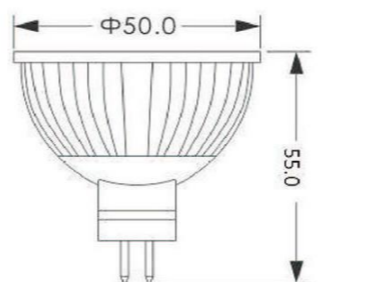

Širina Visina	250 - 300	350 - 500	550 - 700	750 - 900	950 - 1200	1250 - 1400	1450 - 1600
250 - 300	4 lampi	6 lampi	8 lampi	10 lampi	12 lampi	14 lampi	16 lampi
350 - 500	6 lampi	9 lampi	12 lampi	15 lampi	18 lampi	21 lampi	24 lampi
550 - 700	8 lampi	12 lampi	16 lampi	20 lampi	24 lampi	28 lampi	32 lampi
800 - 1000	10 lampi	15 lampi	20 lampi	25 lampi	30 lampi	35 lampi	40 lampi

	LED Spot	LED Flat
Dimenzija Lampe:	113x20x10	Ø50x55
Br. LED dioda po Lampi:	3 kom	3 kom
Napon:	12 VDC	12 VDC
Ugao osvetljavanja:	150°	60°
Snaga:	300 mA	300 mA
Potrošnja:	3.6 W	5 W
Osvetljenje:	320 lm	370 lm
Trajnost:	50000 h	50000 h
Temperatura boje:	6000 k	6000 k
IP:	IP 66	IP 40