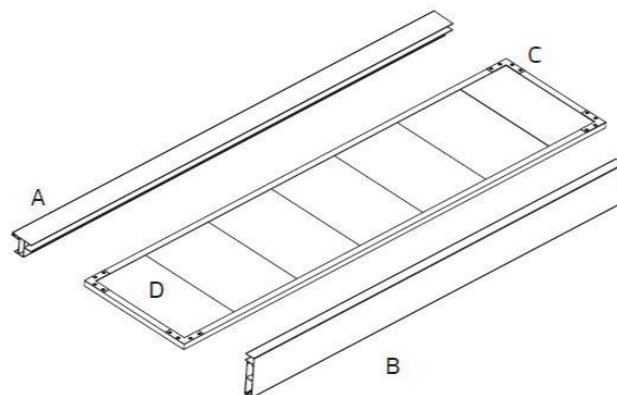

MR DOOR

Mister Door d.o.o.

Jelenka Mihajlovića 22

11060 Beograd

tel: 011/3391769

mob: 069/2085570

email: office@mrdoor.rs

web: www.mrdoor.rs

Facebook: Mr Door

Instagram: mrdoorbg

Youtube: Mister Door

Pokrivka

U cenu pergole uracunata je kompletna konstrukcija (nosači, vođice, stubovi, parapeti, oluci, platno, motor)

U cenu nije uracunata krovna pokrivka

Cena Pokrivke sa montažom:

150,00 €/kvm