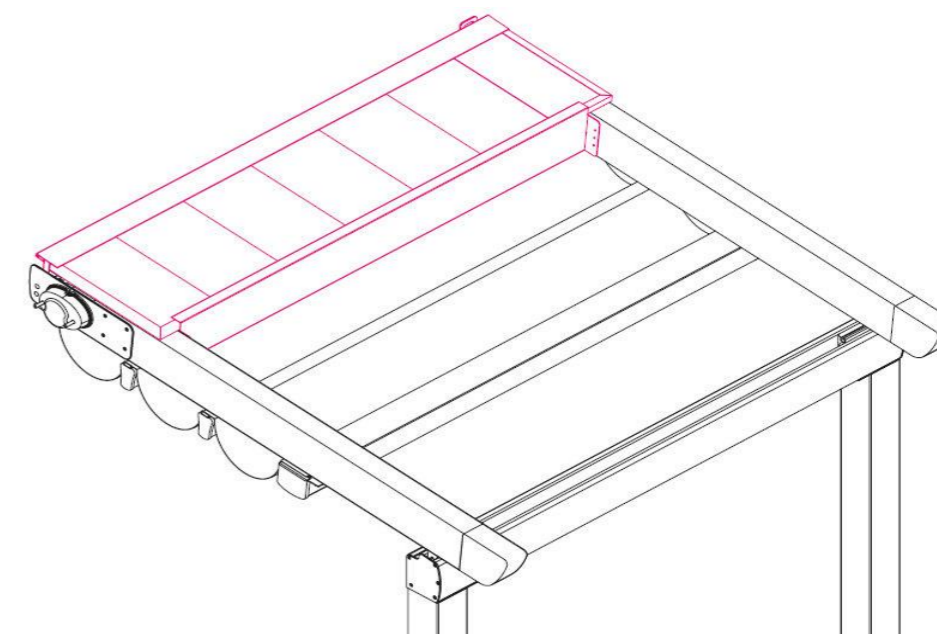

Izbačaj pergole	Širina Pokrivke
250 cm	43,5 cm
300 cm	50,0 cm
350 cm	56,5 cm
400 cm	56,5 cm
450 cm	63,0 cm
500 cm	69,5 cm
550 cm	76,0 cm
600 cm	82,5 cm
650 cm	82,5 cm
700 cm	89,0 cm
750 cm	95,5 cm
800 cm	102,0 cm
850 cm	108,5 cm
900 cm	108,5 cm
950 cm	115,0 cm
1000 cm	121,5 cm