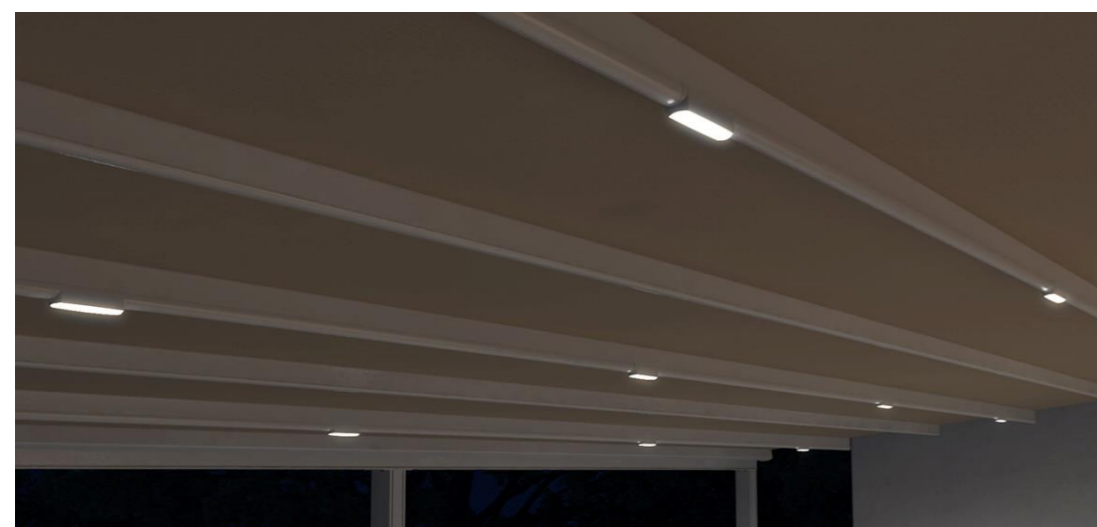

MR DOOR

Mister Door d.o.o.
Jelenka Mihajlovića 22
11060 Beograd
tel: 011/3391769
mob: 069/2085570
email: office@mrdoor.rs
web: www.mrdoor.rs

Facebook: Mr Door
Instagram: mrdoorbg
Youtube: Mister Door

LED Rasveta

Cene se odnose za Star, Magna, Mega, Arch, Solid i Cable pergole

LED Spot ili LED Flat rasveta

Montira se na prečke koje nose platno

Količina LED svetiljki u zavisnosti od širine i izbačaja pergole

Širina Visina	250 - 300	350 - 500	550 - 700	750 - 900	950 - 1200	1250 - 1400	1450 - 1600
250 - 300	4 lampi	6 lampi	8 lampi	10 lampi	12 lampi	14 lampi	16 lampi
350 - 500	6 lampi	9 lampi	12 lampi	15 lampi	18 lampi	21 lampi	24 lampi
550 - 700	8 lampi	12 lampi	16 lampi	20 lampi	24 lampi	28 lampi	32 lampi
800 - 1000	10 lampi	15 lampi	20 lampi	25 lampi	30 lampi	35 lampi	40 lampi

Cena Rasvete dobija se sabiranjem Cene Sistema i Cene Lampi po kvm

Cena Sistema:

Spot Sistem: 135,00 €

Flat Sistem: 90,00 €

Cena Lampi po kvm:

Spot lampe: 30.00€/kvm

Flat Lampe: 22.50€/kvm

Tehnički podatci:

	LED Spot	LED Flat
Dimenzija Lampe:	113x20x10	Ø50x55
Br. LED dioda po Lampi:	3 kom	3 kom
Napon:	12 VDC	12 VDC
Ugao osvetljavanja:	150°	60°
Snaga:	300 mA	300 mA
Potrošnja:	3.6 W	5 W
Osvetljenje:	320 lm	370 lm
Trajnost:	50000 h	50000 h
Temperatura boje:	6000 k	6000 k
IP:	IP 66	IP 40

Rok isporuke do 90 dana

Cene su sa uračunatim PDVom

U cenu pergole uključen je transport na teritoriji Beograda

U cenu pergole nije uračunata montaža i eventualni vertikalni transport (na sprat)

U cenu pergole uračunat je motor i 1 daljinski upravljač

Cene su izražene u €, plaćanje u dinarskoj protivvrednosti po srednjem kursu NBS