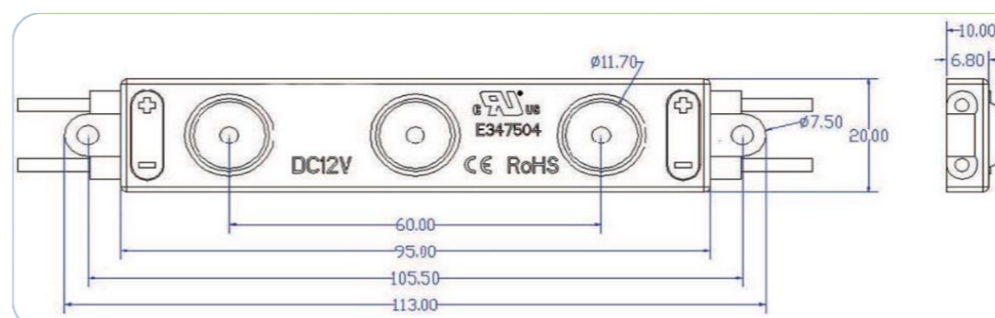

	LED Spot	LED Flat
Dimenzija Lampe:	113x20x10	Ø50x55
Br. LED dioda po Lampi:	3 kom	3 kom
Napon:	12 VDC	12 VDC
Ugao osvetljavanja:	150°	60°
Snaga:	300 mA	300 mA
Potrošnja:	3.6 W	5 W
Osvetljenje:	320 lm	370 lm
Trajnost:	50000 h	50000 h
Temperatura boje:	6000 k	6000 k
IP:	IP 66	IP 40