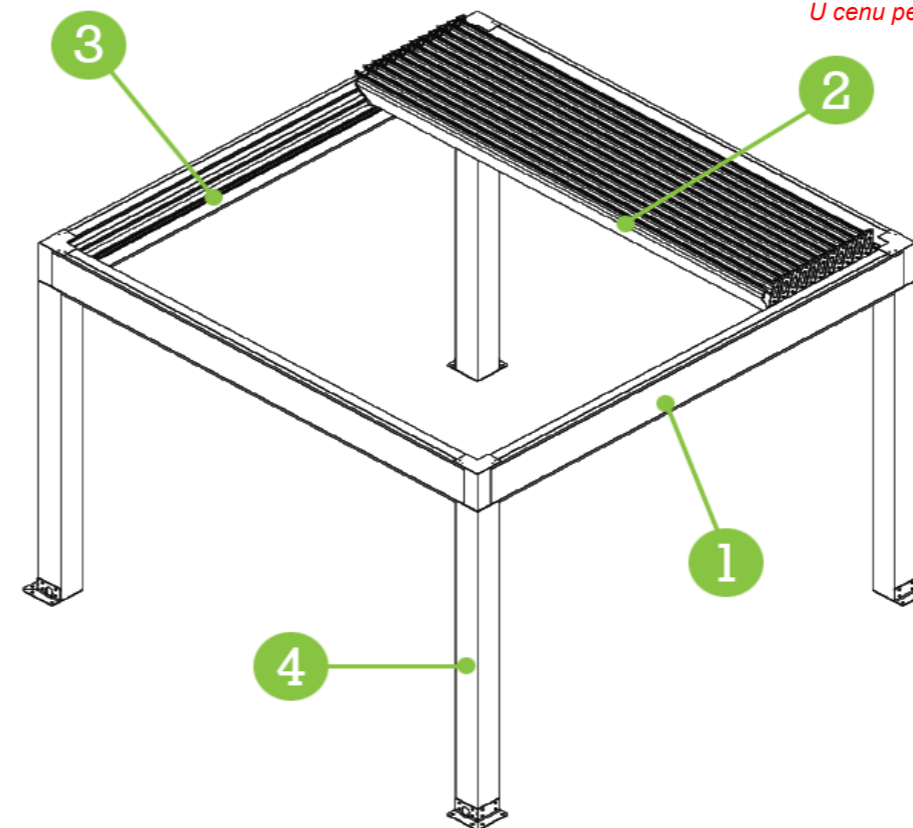

*U cenu pergole uključen je transport na teritoriji Beograda
U cenu pergole nije uračunata montaža i eventualni vertikalni transport (na sprat)
U cenu pergole uračunat je motor i 1 daljinski upravljač
Rok isporuke do 90 dana*