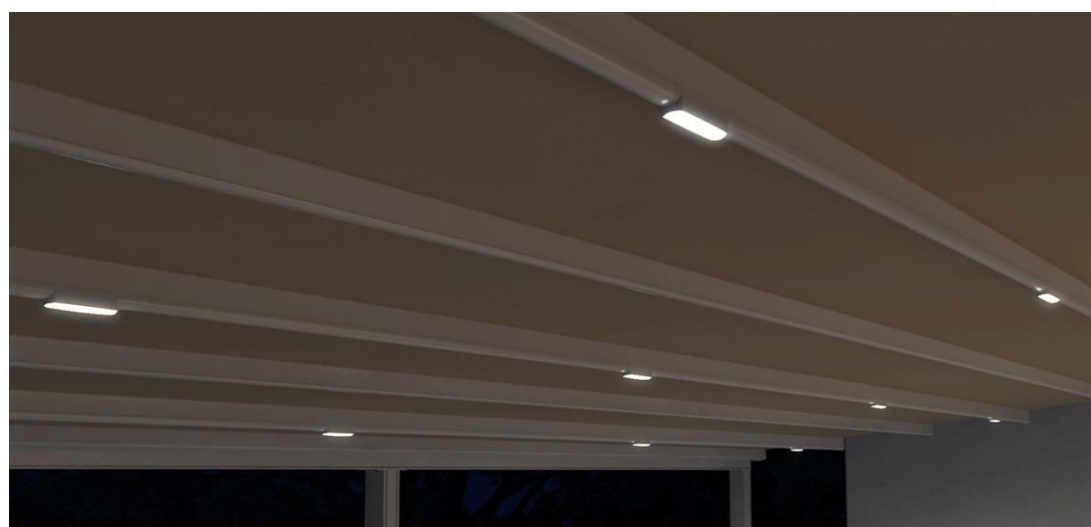

MR DOOR

Mister Door d.o.o.
Jelenka Mihajlovića 22
11060 Beograd
tel: 011/3391769
mob: 069/2085570
email: office@mrdoor.rs
web: www.mrdoor.rs

Facebook: Mr Door
Instagram: mrdoorbg
Youtube: Mister Door

LED Rasveta

Cene se odnose za Star, Magna, Mega, Arch, Solid i Cable pergole

LED Spot ili LED Flat rasveta

Montira se na prečke koje nose platno

Količina LED svetiljki u zavisnosti od širine i izbačaja pergole

Širina Visina	250 - 300	350 - 500	550 - 700	750 - 900	950 - 1200	1250 - 1400	1450 - 1600
250 - 300	4 lampi	6 lampi	8 lampi	10 lampi	12 lampi	14 lampi	16 lampi
350 - 500	6 lampi	9 lampi	12 lampi	15 lampi	18 lampi	21 lampi	24 lampi
550 - 700	8 lampi	12 lampi	16 lampi	20 lampi	24 lampi	28 lampi	32 lampi
800 - 1000	10 lampi	15 lampi	20 lampi	25 lampi	30 lampi	35 lampi	40 lampi

Cena Rasvete dobija se sabiranjem Cene Sistema i Cene Lampi po kvm

Cena Sistema:

Spot Sistem: 135,00 €

Flat Sistem: 90,00 €

Cena Lampi po kvm:

Spot lampe: 30.00€/kvm

Flat Lampe: 22.50€/kvm

Tehnički podatci:

	LED Spot	LED Flat
Dimenzija Lampe:	113x20x10	Ø50x55
Br. LED dioda po Lampi:	3 kom	3 kom
Napon:	12 VDC	12 VDC
Ugao osvetljavanja:	150°	60°
Snaga:	300 mA	300 mA
Potrošnja:	3.6 W	5 W
Osvetljenje:	320 lm	370 lm
Trajnost:	50000 h	50000 h
Temperatura boje:	6000 k	6000 k
IP:	IP 66	IP 40

Rok isporuke do 90 dana

Cene su sa uračunatim PDVom

U cenu pergole uključen je transport na teritoriji Beograda

U cenu pergole nije uračunata montaža i eventualni vertikalni transport (na sprat)

U cenu pergole uračunat je motor i 1 daljinski upravljač

Cene su izražene u €, plaćanje u dinarskoj protivvrednosti po srednjem kursu NBS