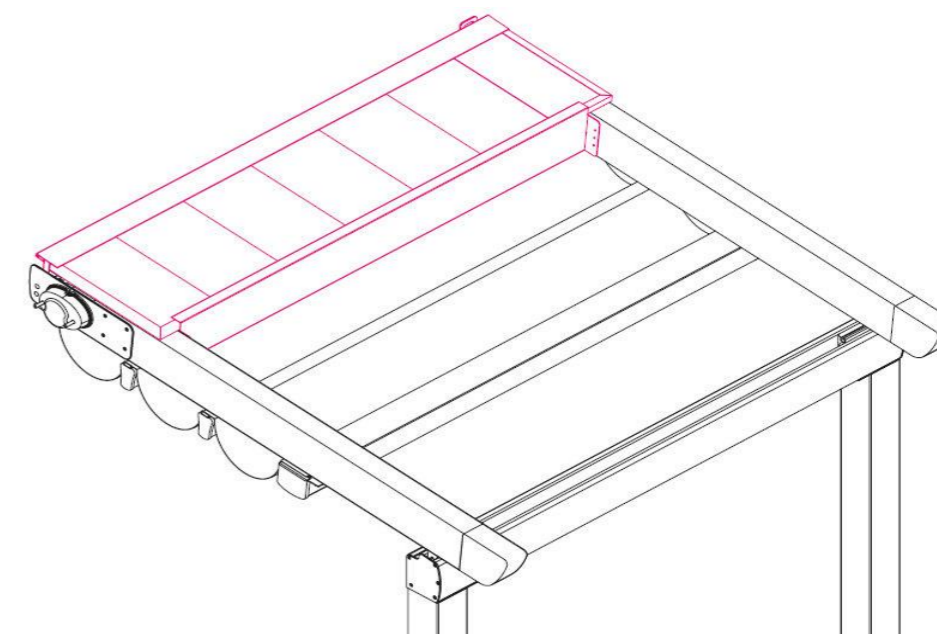

## Pokrivka

U cenu pergole uracunata je kompletna konstrukcija (nosači, vođice, stubovi, parapeti, oluci, platno, motor)

U cenu nije uracunata krovna pokrivka

Cena Pokrivke sa montažom:

150,00 €/kvm

Izbačaj pergole	Širina Pokrivke
250 cm	43,5 cm
300 cm	50,0 cm
350 cm	56,5 cm
400 cm	56,5 cm
450 cm	63,0 cm
500 cm	69,5 cm
550 cm	76,0 cm
600 cm	82,5 cm
650 cm	82,5 cm
700 cm	89,0 cm
750 cm	95,5 cm
800 cm	102,0 cm
850 cm	108,5 cm
900 cm	108,5 cm
950 cm	115,0 cm
1000 cm	121,5 cm