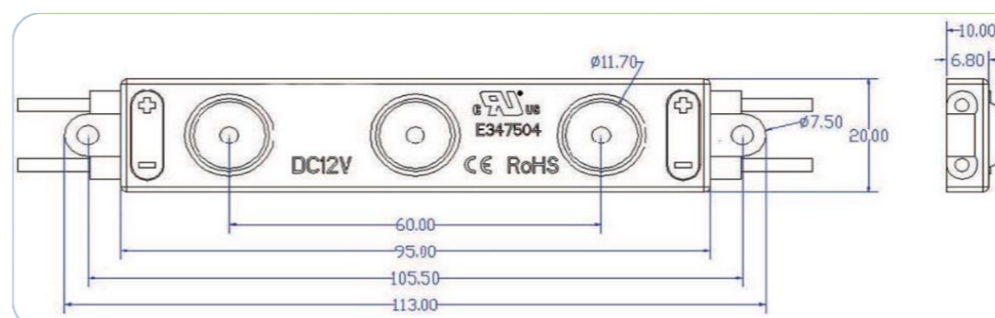

#### Tehnički podatci:

	LED Spot	LED Flat
Dimenzija Lampe:	113x20x10	Ø50x55
Br. LED dioda po Lampi:	3 kom	3 kom
Napon:	12 VDC	12 VDC
Ugao osvetljavanja:	150°	60°
Snaga:	300 mA	300 mA
Potrošnja:	3.6 W	5 W
Osvetljenje:	320 lm	370 lm
Trajnost:	50000 h	50000 h
Temperatura boje:	6000 k	6000 k
IP:	IP 66	IP 40