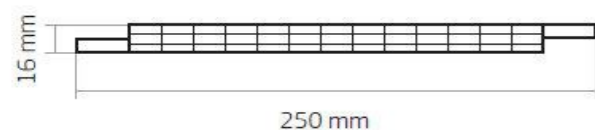

MR DOOR

Mister Door d.o.o.

Jelenka Mihajlovića 22

11060 Beograd

tel: 011/3391769

mob: 069/2085570

email: office@mrdoor.rs

web: www.mrdoor.rs

Facebook: Mr Door

Instagram: mrdoorbg

Youtube: Mister Door

Pokrivka

U cenu pergole uracunata je kompletna konstrukcija (nosači, vođice, stubovi, parapeti, oluci, platno, motor)

U cenu nije uracunata krovna pokrivka

Cena Pokrivke sa montažom:

150,00 €/kvm

Izbačaj pergole	Širina Pokrivke
250 cm	43,5 cm
300 cm	50,0 cm
350 cm	56,5 cm
400 cm	56,5 cm
450 cm	63,0 cm
500 cm	69,5 cm
550 cm	76,0 cm
600 cm	82,5 cm
650 cm	82,5 cm
700 cm	89,0 cm
750 cm	95,5 cm
800 cm	102,0 cm
850 cm	108,5 cm
900 cm	108,5 cm
950 cm	115,0 cm
1000 cm	121,5 cm

Doplate Montaže

Ukoliko je cena pergole veća od 10.000,00€ montaža je gratis.

U suprotnom se doplaćuje 500,00€

U cenu je uracunata standardna montaža ali ne i otežana montaža:

- iznošenje pergole na više spratove
- mali prostor za montažu
- nedovoljno čvrste podloge:
  - Demit fasade
  - mekane podne podloge
- neravni zidovi

Sve vrste priprema za montažu možemo izvesti ali je potrebno doplatiti montažu.

Cena se može utvrditi isključivo na licu mesta sagledavanjem

U slučaju potrebe možemo izraditi i čeličnu podkonstrukciju za potrebe montaže

Elektronika

motori su uracunati u cenu tende

- 1-kanalni daljinski 100,00 €
- 5-kanalni daljinski 250,00 €
- Senzor za Vetar 220,00 €
- Senzor za Vetar i Sunce 250,00 €
- Senzor za kišu 220,00 €

Rok isporuke do 90 dana

Cene su sa uracunatim PDVom

U cenu pergole uključen je transport na teritoriji Beograda

U cenu pergole nije uracunata montaža i eventualni vertikalni transport (na sprat)

U cenu pergole uracunat je motor i 1 daljinski upravljač

Cene su izražene u €, plaćanje u dinarskoj protivvrednosti po srednjem kursu NBS