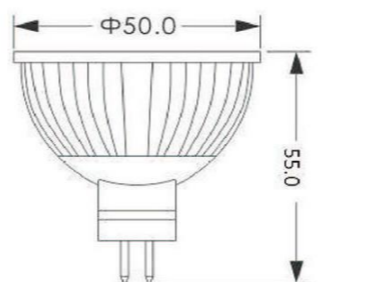

#### Tehnički podatci:

	LED Spot	LED Flat
Dimenzija Lampe:	113x20x10	Ø50x55
Br. LED dioda po Lampi:	3 kom	3 kom
Napon:	12 VDC	12 VDC
Ugao osvetljavanja:	150°	60°
Snaga:	300 mA	300 mA
Potrošnja:	3.6 W	5 W
Osvetljenje:	320 lm	370 lm
Trajnost:	50000 h	50000 h
Temperatura boje:	6000 k	6000 k
IP:	IP 66	IP 40