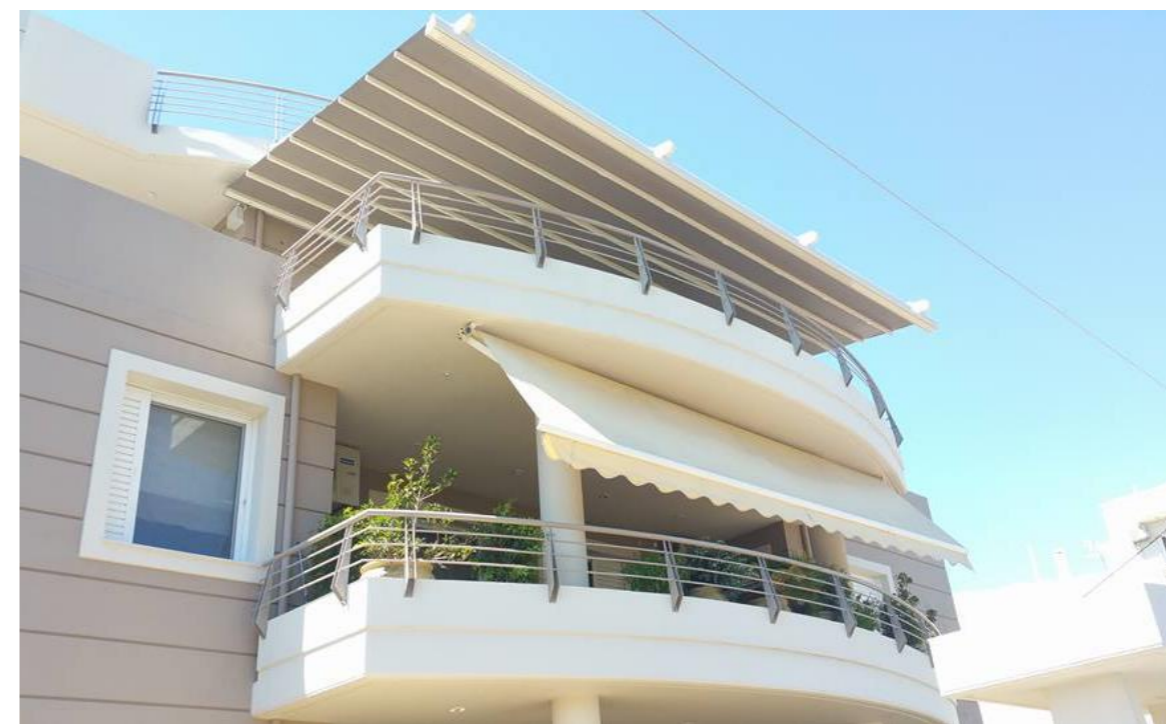

Pergola Cable

Viseća Pergola izražena od Aluminijskih profila (horizontala, vođica, stubova) i PVC Blockout platna.
Do 4m projekcije: Alu vođica 50x100mm, Stubovi 100x130mm, Oluk 154x125
Od 4m do 5,5m projekcije: Alu vođica 70x150mm, Stubovi 100x130mm, Oluk 154x125
Standardne Boje konstrukcije: Ral 9016, 7016   Dopлата za bojenje konstrukcije u drugi ton: 20%
Oklagija Ø75, Somfy motor

Mister Door d.o.o.
Jelenka Mihajlovića 22
11060 Beograd
tel: 011/3391769
mob: 069/2085570
email: office@mrdoor.rs
web: www.mrdoor.rs
Facebook: Mr Door
Instagram: mrdoorbg
Youtube: Mister Door

	250	300	350	400	450	500	550	600	650	700	750	800	850	900	950	1000	1050	1100	1150	1200	1250	1300	1350	1400	1450	1500	1550	1600
250	3004	3170	3341	3508	3822	3992	4386	4556	4722	4889	5281	5452	5766	5937	6103	6500,8	6666,4	6833	7004	7195	7509	7676	7871,5	8013	8208	8349	8551	8718
300	3174	3363	3556	3745	4111	4303	4719	4911	5100	5289	5703	5896	6262	6455	6644	7088,6	7276,4	7465	7658	7847	8213	8402	8644,7	8809	9025	9189	9413	9577
350	3271	3467	3668	3864	4267	4468	4891	5090	5286	5483	5905	6105	6509	6734	6930	7357,4	7552,7	7749	7975	8171	8574	8770	8995,7	9167	9424	9596	9827	9998
400	3442	3660	3883	4101	4556	4779	5224	5446	5664	5883	6352	6575	7030	7252	7471	7945,5	8163	8382	8604	8823	9311	9529	9776,6	9970	10217	10444	10698	10891
450	6657	6911	7169	7423	7973	8231	8712	8969	9223	9501	9981	10239	10789	11072	11326	11811,1	12064	12318	12609	12863	13413	13667	13983	14212	14494	14723	15012	15656
500	6764	7026	7292	7554	8145	8411	8900	9190	9452	9714	10202	10493	11084	11350	11612	12138,1	12399	12661	12927	13223	13814	14076	14367	15020	15310	15547	15844	16081
550	6945	7230	7520	7805	8452	8741	9278	9566	9851	10136	10673	10962	11609	11898	12216	12732,1	13016	13335	13624	13910	14557	15257	15571	15831	16145	16405	16725	16985
600	10267	10616	10969	11318	12530	12908	13484	13836	14185	14559	15134	15487	16732	17085	17434	18048,1	18396	18745	19098	19863	21075	21424	21802	22126	22503	22881	23265	23589
650	10456	10814	11176	11534	12827	13214	13799	14160	14543	14901	15485	15880	17173	17535	17927	18516,1	18873	19647	20009	20367	21660	22018	22405	22792	23178	23511	23904	24237
700	10735	11120	11509	11894	13311	13700	14312	14725	15110	15495	16139	16528	17920	18343	18728	19759,6	20144	20529	20918	21303	22695	23134	23548	23908	24321	24681	25101	25501
750	10924	11318	11716	12135	13608	14006	14652	15049	15443	15870	16490	16922	18395	18793	19603	20227,6	20621	21015	21413	21861	23334	23728	24151	24520	24942	25351	25780	26149
800	11203	11624	12049	12495	14067	14517	15165	15589	16043	16464	17145	17570	19142	19983	20404	21055,6	21476	21897	22376	22797	24369	24790	25240	25676	26125	26521	26977	27373
850	11482	11930	12382	12855	14526	15003	15678	16162	16610	17058	17766	18218	20305	20757	21205	21883,6	22331	22833	23285	23733	25404	25892	26369	26792	27268	27691	28234	28657
900	11671	12128	12614	13071	14848	15309	15993	16486	16943	17434	18117	18994	20746	21207	21664	22406,2	22862	23319	23780	24237	26029	26486	26972	27404	27949	28381	28873	29305
950	11950	12434	12947	13431	15307	15795	16539	17026	17544	18028	19154	19642	21493	21981	22519	23234,2	23717	24201	24689	25213	27064	27548	28061	28580	29092	29551	30070	30529
1000	12229	12765	13280	13816	15766	16314	17052	17600	18111	19038	19775	20290	22240	22809	23320	24062,2	24572	25123	25638	26149	28099	28670	29210	29696	30235	30721	31267	31753

Rok isporuke do 90 dana

U cenu pergole uključen je transport na teritoriji Beograda

U cenu pergole nije uračunata montaža i eventualni vertikalni transport (na sprat)

U cenu pergole uračunat je motor i 1 daljinski upravljač