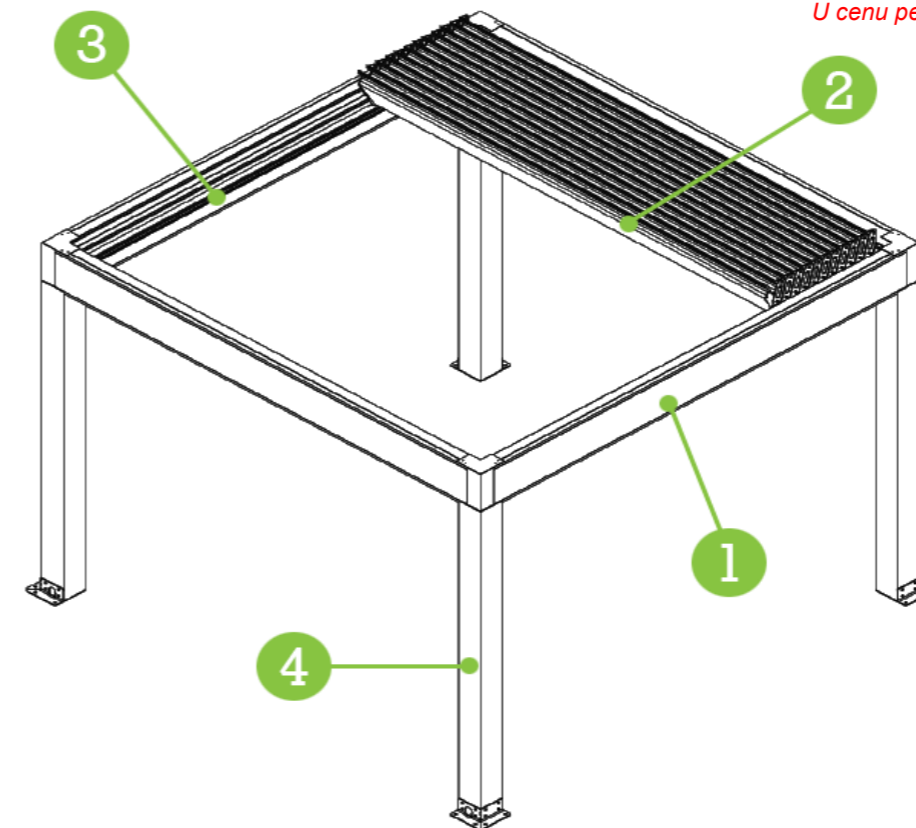

*U cenu pergole uključen je transport na teritoriji Beograda
U cenu pergole nije uračunata montaža i eventualni vertikalni transport (na sprat)
U cenu pergole uračunat je motor i 1 daljinski upravljač
Rok isporuke do 90 dana*