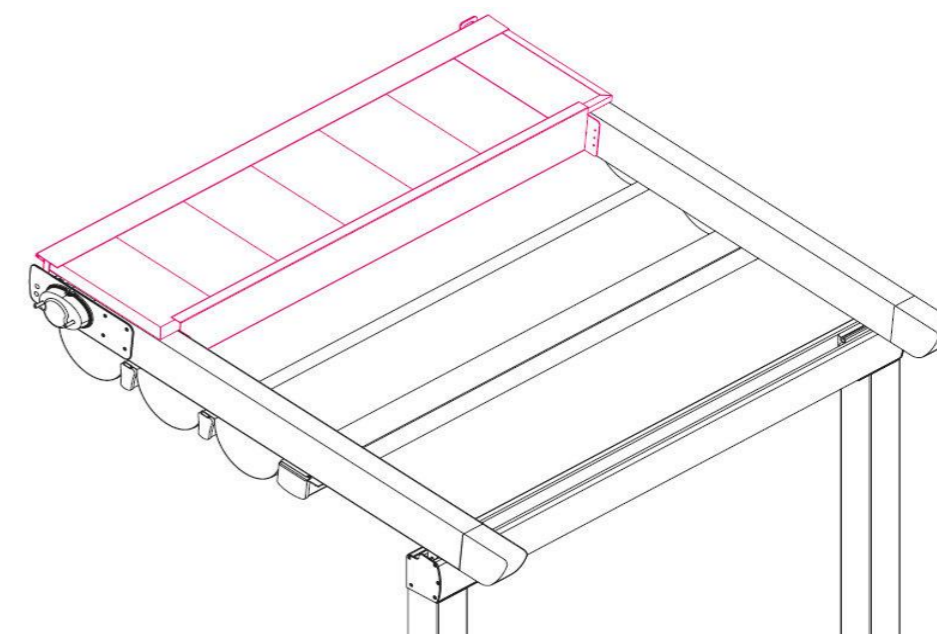

## Pokrivka

U cenu pergole uračunta je kompletna konstrukcija (nosači, vođice, stubovi, parapeti, oluci, platno, motor)

U cenu nije uračunata krovna pokrivka

Cena Pokrivke sa montažom:

150,00 €/kvm

Izbačaj pergole	Širina Pokrivke
250 cm	43,5 cm
300 cm	50,0 cm
350 cm	56,5 cm
400 cm	56,5 cm
450 cm	63,0 cm
500 cm	69,5 cm
550 cm	76,0 cm
600 cm	82,5 cm
650 cm	82,5 cm
700 cm	89,0 cm
750 cm	95,5 cm
800 cm	102,0 cm
850 cm	108,5 cm
900 cm	108,5 cm
950 cm	115,0 cm
1000 cm	121,5 cm