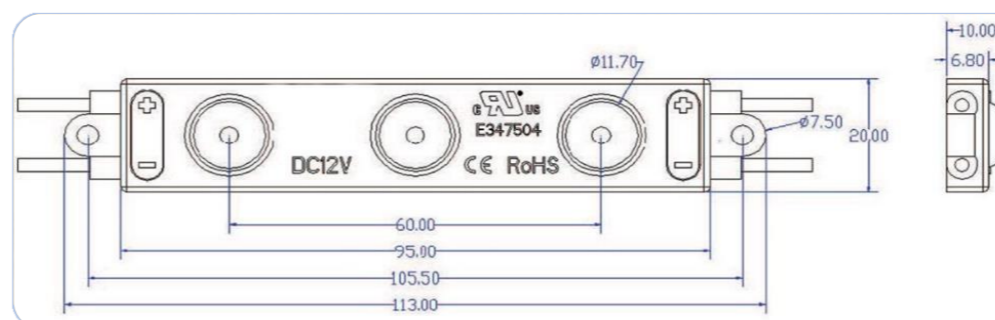

MR DOOR

Mister Door d.o.o.
Jelenka Mihajlovića 22
11060 Beograd
tel: 011/3391769
mob: 069/2085570
email: office@mrdoor.rs
web: www.mrdoor.rs

Facebook: Mr Door
Instagram: mrdoorbg
Youtube: Mister Door

LED Rasveta

Cene se odnose za Star, Magna, Mega, Arch, Solid i Cable pergole

LED Spot ili LED Flat rasveta

Montira se na prečke koje nose platno

Količina LED svetiljki u zavisnosti od širine i izbačaja pergole

Širina Visina	250 - 300	350 - 500	550 - 700	750 - 900	950 - 1200	1250 - 1400	1450 - 1600
250 - 300	4 lampi	6 lampi	8 lampi	10 lampi	12 lampi	14 lampi	16 lampi
350 - 500	6 lampi	9 lampi	12 lampi	15 lampi	18 lampi	21 lampi	24 lampi
550 - 700	8 lampi	12 lampi	16 lampi	20 lampi	24 lampi	28 lampi	32 lampi
800 - 1000	10 lampi	15 lampi	20 lampi	25 lampi	30 lampi	35 lampi	40 lampi

Cena Rasvete dobija se sabiranjem Cene Sistema i Cene Lampi po kvm

Cena Sistema:

Spot Sistem: 135,00 €

Flat Sistem: 90,00 €

Cena Lampi po kvm:

Spot lampe: 30.00€/kvm

Flat Lampe: 22.50€/kvm

Tehnički podatci:

	LED Spot	LED Flat
Dimenzija Lampe:	113x20x10	Ø50x55
Br. LED dioda po Lampi:	3 kom	3 kom
Napon:	12 VDC	12 VDC
Ugao osvetljavanja:	150°	60°
Snaga:	300 mA	300 mA
Potrošnja:	3.6 W	5 W
Osvetljenje:	320 lm	370 lm
Trajnost:	50000 h	50000 h
Temperatura boje:	6000 k	6000 k
IP:	IP 66	IP 40

Rok isporuke do 90 dana

Cene su sa uračunatim PDVom

U cenu pergole uključen je transport na teritoriji Beograda

U cenu pergole nije uračunata montaža i eventualni vertikalni transport (na sprat)

U cenu pergole uračunat je motor i 1 daljinski upravljač

Cene su izražene u €, plaćanje u dinarskoj protivvrednosti po srednjem kursu NBS