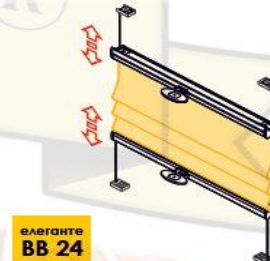

Rok isporuke i montaže zavesa je do 60 dana
za nestandardne oblike, montaže do 120 dana

Cene su sa uračunatim PDV-om
Cene su izražene u €, plaćanje u RSD po srednjem kursu NBS
Montaža je uračunata u cenu za iznose veće od 500,00 €, BGD i NS i KŠ
Za ostatak Srbije doplata je 0,50€/km za merenje + montažu