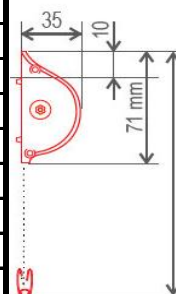

Mister Door d.o.o.
Bul. Despota Stefana 115
11000 Beograd
tel/fax: 011/3391769
mob: 069/2085571
e-mail: office@mrdoor.rs
web: www.mrdoor.rs
Facebook: Mr Door
Instagram: mrdoorbg
Youtube: Mister Door

Visina	Širina zavesa											
	40	50	60	70	80	90	100	110	120	130	140	150
40	23,7 €	25,3 €	26,9 €	28,5 €	30,1 €	31,7 €	33,4 €	35,0 €	36,6 €	38,2 €	39,8 €	41,4 €
50	24,9 €	26,6 €	28,3 €	30,1 €	31,8 €	33,5 €	35,2 €	37,0 €	38,7 €	40,4 €	42,1 €	43,9 €
60	26,1 €	27,9 €	29,8 €	31,6 €	33,5 €	35,3 €	37,1 €	39,0 €	40,8 €	42,7 €	44,5 €	46,3 €
70	27,3 €	29,3 €	31,2 €	33,2 €	35,1 €	37,1 €	39,0 €	41,0 €	43,0 €	44,9 €	46,9 €	48,8 €
80	28,5 €	30,6 €	32,7 €	34,7 €	36,8 €	38,9 €	40,9 €	43,0 €	45,1 €	47,2 €	49,2 €	51,3 €
90	29,7 €	31,9 €	34,1 €	36,3 €	38,5 €	40,7 €	42,8 €	45,0 €	47,2 €	49,4 €	51,6 €	53,8 €
100	30,9 €	33,2 €	35,5 €	37,8 €	40,1 €	42,4 €	44,7 €	47,0 €	49,3 €	51,6 €	53,9 €	56,2 €
110	32,1 €	34,6 €	37,0 €	39,4 €	41,8 €	44,2 €	46,6 €	49,0 €	51,5 €	53,9 €	56,3 €	58,7 €
120	33,4 €	35,9 €	38,4 €	40,9 €	43,5 €	46,0 €	48,5 €	51,1 €	53,6 €	56,1 €	58,7 €	61,2 €
130	34,6 €	37,2 €	39,8 €	42,5 €	45,1 €	47,8 €	50,4 €	53,1 €	55,7 €	58,4 €	61,0 €	63,7 €
140	35,8 €	38,5 €	41,3 €	44,0 €	46,8 €	49,6 €	52,3 €	55,1 €	57,8 €	60,6 €	63,4 €	66,1 €
160	38,2 €	41,2 €	44,2 €	47,2 €	50,1 €	53,1 €	56,1 €	59,1 €	62,1 €	65,1 €	68,1 €	71,1 €
180	40,6 €	43,8 €	47,0 €	50,3 €	53,5 €	56,7 €	59,9 €	63,1 €	66,4 €	69,6 €	72,8 €	76,0 €
200	43,0 €	46,5 €	49,9 €	53,4 €	56,8 €	60,3 €	63,7 €	67,2 €	70,6 €	74,1 €	77,5 €	81,0 €
220	45,4 €	49,1 €	52,8 €	56,5 €	60,1 €	63,8 €	67,5 €	71,2 €	74,9 €	78,5 €	82,2 €	85,9 €
240	47,8 €	51,8 €	55,7 €	59,6 €	63,5 €	67,4 €	71,3 €	75,2 €	79,1 €	83,0 €	86,9 €	90,9 €
250	49,0 €	53,1 €	57,1 €	61,1 €	65,1 €	69,2 €	73,2 €	77,2 €	81,2 €	85,3 €	89,3 €	93,3 €