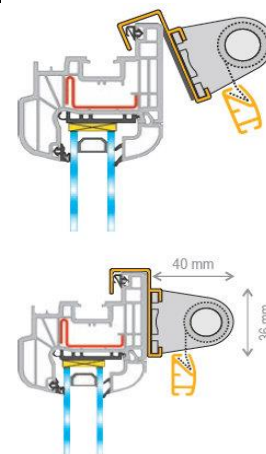

Rolo Mini Zavese

Namenjena za montažu na krilu prozora, montažno-demontažnog tipa, ima najlonske vođice, upravljanje pomoću lančića, nemenjena za PVC prozore
Jednostavna montaža i demontaža, Antistatičko, antialergijsko platno,

web: www.mrdoor.rs

Facebook: Mr Door

Instagram: mrdoorbg

Youtube: Mister Door

Visina	Širina zavesa										
	40	50	60	70	80	90	100	110	120	130	140
40	18,2 €	20,0 €	21,8 €	23,6 €	25,3 €	27,1 €	28,9 €	30,7 €	32,4 €	34,2 €	36,0 €
50	18,8 €	20,8 €	22,7 €	24,6 €	26,6 €	28,5 €	30,4 €	32,3 €	34,3 €	36,2 €	38,1 €
60	19,4 €	21,5 €	23,6 €	25,7 €	27,8 €	29,9 €	31,9 €	34,0 €	36,1 €	38,2 €	40,3 €
70	20,1 €	22,3 €	24,5 €	26,8 €	29,0 €	31,2 €	33,5 €	35,7 €	37,9 €	40,2 €	42,4 €
80	20,7 €	23,1 €	25,4 €	27,8 €	30,2 €	32,6 €	35,0 €	37,4 €	39,8 €	42,1 €	44,5 €
90	21,3 €	23,8 €	26,4 €	28,9 €	31,4 €	34,0 €	36,5 €	39,0 €	41,6 €	44,1 €	46,7 €
100	21,9 €	24,6 €	27,3 €	30,0 €	32,6 €	35,3 €	38,0 €	40,7 €	43,4 €	46,1 €	48,8 €
110	22,5 €	25,3 €	28,2 €	31,0 €	33,9 €	36,7 €	39,6 €	42,4 €	45,2 €	48,1 €	50,9 €
120	23,1 €	26,1 €	29,1 €	32,1 €	35,1 €	38,1 €	41,1 €	44,1 €	47,1 €	50,1 €	53,1 €
130	23,7 €	26,9 €	30,0 €	33,2 €	36,3 €	39,5 €	42,6 €	45,7 €	48,9 €	52,0 €	55,2 €
140	24,3 €	27,6 €	30,9 €	34,2 €	37,5 €	40,8 €	44,1 €	47,4 €	50,7 €	54,0 €	57,3 €
160	25,5 €	29,1 €	32,8 €	36,4 €	40,0 €	43,6 €	47,2 €	50,8 €	54,4 €	58,0 €	61,6 €
180	26,8 €	30,7 €	34,6 €	38,5 €	42,4 €	46,3 €	50,2 €	54,1 €	58,0 €	61,9 €	65,9 €
200	28,0 €	32,2 €	36,4 €	40,6 €	44,8 €	49,1 €	53,3 €	57,5 €	61,7 €	65,9 €	70,1 €
220	29,2 €	33,7 €	38,2 €	42,8 €	47,3 €	51,8 €	56,3 €	60,8 €	65,4 €	69,9 €	74,4 €