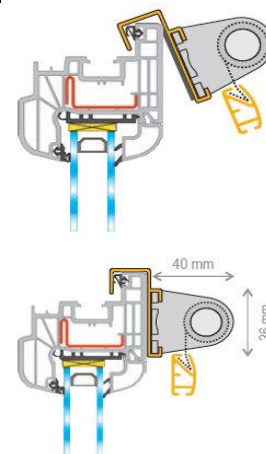

## Rolo Mini Zavese

Namenjena za montažu na krilu prozora, montažno-demontažnog tipa, ima najlonske vođice, upravljanje pomoću lančića, nemenjena za PVC prozore  
Jednostavna montaža i demontaža, Antistatičko, antialergijsko platno,

web: www.mrdoor.rs

Facebook: Mr Door

Instagram: mrdoorbg

Youtube: Mister Door

Visina	Širina zavesa										
	40	50	60	70	80	90	100	110	120	130	140
40	18,2 €	20,0 €	21,8 €	23,6 €	25,3 €	27,1 €	28,9 €	30,7 €	32,4 €	34,2 €	36,0 €
50	18,8 €	20,8 €	22,7 €	24,6 €	26,6 €	28,5 €	30,4 €	32,3 €	34,3 €	36,2 €	38,1 €
60	19,4 €	21,5 €	23,6 €	25,7 €	27,8 €	29,9 €	31,9 €	34,0 €	36,1 €	38,2 €	40,3 €
70	20,1 €	22,3 €	24,5 €	26,8 €	29,0 €	31,2 €	33,5 €	35,7 €	37,9 €	40,2 €	42,4 €
80	20,7 €	23,1 €	25,4 €	27,8 €	30,2 €	32,6 €	35,0 €	37,4 €	39,8 €	42,1 €	44,5 €
90	21,3 €	23,8 €	26,4 €	28,9 €	31,4 €	34,0 €	36,5 €	39,0 €	41,6 €	44,1 €	46,7 €
100	21,9 €	24,6 €	27,3 €	30,0 €	32,6 €	35,3 €	38,0 €	40,7 €	43,4 €	46,1 €	48,8 €
110	22,5 €	25,3 €	28,2 €	31,0 €	33,9 €	36,7 €	39,6 €	42,4 €	45,2 €	48,1 €	50,9 €
120	23,1 €	26,1 €	29,1 €	32,1 €	35,1 €	38,1 €	41,1 €	44,1 €	47,1 €	50,1 €	53,1 €
130	23,7 €	26,9 €	30,0 €	33,2 €	36,3 €	39,5 €	42,6 €	45,7 €	48,9 €	52,0 €	55,2 €
140	24,3 €	27,6 €	30,9 €	34,2 €	37,5 €	40,8 €	44,1 €	47,4 €	50,7 €	54,0 €	57,3 €
160	25,5 €	29,1 €	32,8 €	36,4 €	40,0 €	43,6 €	47,2 €	50,8 €	54,4 €	58,0 €	61,6 €
180	26,8 €	30,7 €	34,6 €	38,5 €	42,4 €	46,3 €	50,2 €	54,1 €	58,0 €	61,9 €	65,9 €
200	28,0 €	32,2 €	36,4 €	40,6 €	44,8 €	49,1 €	53,3 €	57,5 €	61,7 €	65,9 €	70,1 €
220	29,2 €	33,7 €	38,2 €	42,8 €	47,3 €	51,8 €	56,3 €	60,8 €	65,4 €	69,9 €	74,4 €