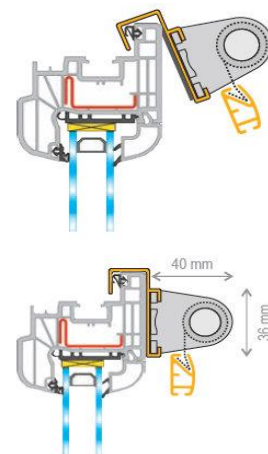

Rolo Mini Zavese

Namenjena za montažu na krilu prozora, montažno-demontažnog tipa, ima najlonske vođice, upravljanje pomoću lančića, nemenjena za PVC prozore
Jednostavna montaža i demontaža, Antistatičko, antialergijsko platno,

Visina	Širina zavesa										
	40	50	60	70	80	90	100	110	120	130	140
40	15,2 €	16,7 €	18,2 €	19,6 €	21,1 €	22,6 €	24,1 €	25,6 €	27,0 €	28,5 €	30,0 €
50	15,7 €	17,3 €	18,9 €	20,5 €	22,1 €	23,7 €	25,3 €	26,9 €	28,6 €	30,2 €	31,8 €
60	16,2 €	17,9 €	19,7 €	21,4 €	23,1 €	24,9 €	26,6 €	28,3 €	30,1 €	31,8 €	33,5 €
70	16,7 €	18,6 €	20,4 €	22,3 €	24,2 €	26,0 €	27,9 €	29,7 €	31,6 €	33,5 €	35,3 €
80	17,2 €	19,2 €	21,2 €	23,2 €	25,2 €	27,2 €	29,2 €	31,1 €	33,1 €	35,1 €	37,1 €
90	17,7 €	19,8 €	22,0 €	24,1 €	26,2 €	28,3 €	30,4 €	32,5 €	34,7 €	36,8 €	38,9 €
100	18,2 €	20,5 €	22,7 €	25,0 €	27,2 €	29,4 €	31,7 €	33,9 €	36,2 €	38,4 €	40,7 €
110	18,7 €	21,1 €	23,5 €	25,9 €	28,2 €	30,6 €	33,0 €	35,3 €	37,7 €	40,1 €	42,4 €
120	19,3 €	21,8 €	24,2 €	26,7 €	29,2 €	31,7 €	34,2 €	36,7 €	39,2 €	41,7 €	44,2 €
130	19,8 €	22,4 €	25,0 €	27,6 €	30,3 €	32,9 €	35,5 €	38,1 €	40,7 €	43,4 €	46,0 €
140	20,3 €	23,0 €	25,8 €	28,5 €	31,3 €	34,0 €	36,8 €	39,5 €	42,3 €	45,0 €	47,8 €
160	21,3 €	24,3 €	27,3 €	30,3 €	33,3 €	36,3 €	39,3 €	42,3 €	45,3 €	48,3 €	51,3 €
180	22,3 €	25,6 €	28,8 €	32,1 €	35,3 €	38,6 €	41,9 €	45,1 €	48,4 €	51,6 €	54,9 €
200	23,3 €	26,8 €	30,3 €	33,9 €	37,4 €	40,9 €	44,4 €	47,9 €	51,4 €	54,9 €	58,4 €
220	24,3 €	28,1 €	31,9 €	35,6 €	39,4 €	43,2 €	46,9 €	50,7 €	54,5 €	58,2 €	62,0 €