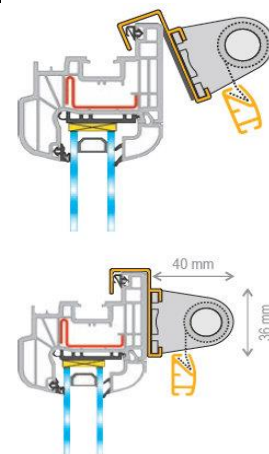

Rolo Mini Zavese

Namenjena za montažu na krilu prozora, montažno-demontažnog tipa, ima najlonske vođice, upravljanje pomoću lančića, nemenjena za PVC prozore
Jednostavna montaža i demontaža, Antistatičko, antialergijsko platno,

web: www.mrdoor.rs

Facebook: Mr Door

Instagram: mrdoorbg

Youtube: Mister Door

Visina	Širina zavesa										
	40	50	60	70	80	90	100	110	120	130	140
40	18,2 €	20,0 €	21,8 €	23,6 €	25,3 €	27,1 €	28,9 €	30,7 €	32,4 €	34,2 €	36,0 €
50	18,8 €	20,8 €	22,7 €	24,6 €	26,6 €	28,5 €	30,4 €	32,3 €	34,3 €	36,2 €	38,1 €
60	19,4 €	21,5 €	23,6 €	25,7 €	27,8 €	29,9 €	31,9 €	34,0 €	36,1 €	38,2 €	40,3 €
70	20,1 €	22,3 €	24,5 €	26,8 €	29,0 €	31,2 €	33,5 €	35,7 €	37,9 €	40,2 €	42,4 €
80	20,7 €	23,1 €	25,4 €	27,8 €	30,2 €	32,6 €	35,0 €	37,4 €	39,8 €	42,1 €	44,5 €
90	21,3 €	23,8 €	26,4 €	28,9 €	31,4 €	34,0 €	36,5 €	39,0 €	41,6 €	44,1 €	46,7 €
100	21,9 €	24,6 €	27,3 €	30,0 €	32,6 €	35,3 €	38,0 €	40,7 €	43,4 €	46,1 €	48,8 €
110	22,5 €	25,3 €	28,2 €	31,0 €	33,9 €	36,7 €	39,6 €	42,4 €	45,2 €	48,1 €	50,9 €
120	23,1 €	26,1 €	29,1 €	32,1 €	35,1 €	38,1 €	41,1 €	44,1 €	47,1 €	50,1 €	53,1 €
130	23,7 €	26,9 €	30,0 €	33,2 €	36,3 €	39,5 €	42,6 €	45,7 €	48,9 €	52,0 €	55,2 €
140	24,3 €	27,6 €	30,9 €	34,2 €	37,5 €	40,8 €	44,1 €	47,4 €	50,7 €	54,0 €	57,3 €
160	25,5 €	29,1 €	32,8 €	36,4 €	40,0 €	43,6 €	47,2 €	50,8 €	54,4 €	58,0 €	61,6 €
180	26,8 €	30,7 €	34,6 €	38,5 €	42,4 €	46,3 €	50,2 €	54,1 €	58,0 €	61,9 €	65,9 €
200	28,0 €	32,2 €	36,4 €	40,6 €	44,8 €	49,1 €	53,3 €	57,5 €	61,7 €	65,9 €	70,1 €
220	29,2 €	33,7 €	38,2 €	42,8 €	47,3 €	51,8 €	56,3 €	60,8 €	65,4 €	69,9 €	74,4 €