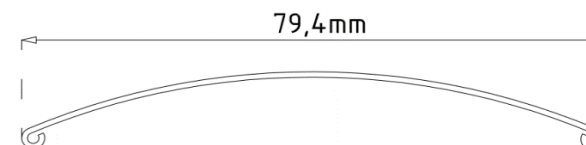

Doplate:

- Maska 30,00 €/m
- Anti Wind sistem 30,00 €

Jedinične cene su sa uračunatim PDVom
Cene su izražene u €, plaćanje u dinarskoj protivvrednosti po srednjem kursu NBS
U cenu su uračunati transport i osnovna montaža na teritoriji Beograda
Vertikalni transport nije uračunat u cenu montaže