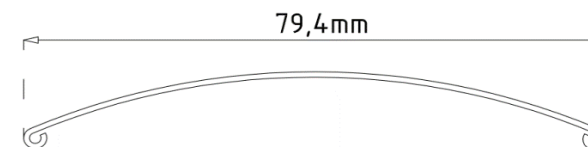

Jedinične cene su sa uračunatim PDVom
Cene su izražene u €, plaćanje u dinarskoj protivvrednosti po srednjem kursu NBS
U cenu su uračunati transport i osnovna montaža na teritoriji Beograda
Vertikalni transport nije uračunat u cenu montaže